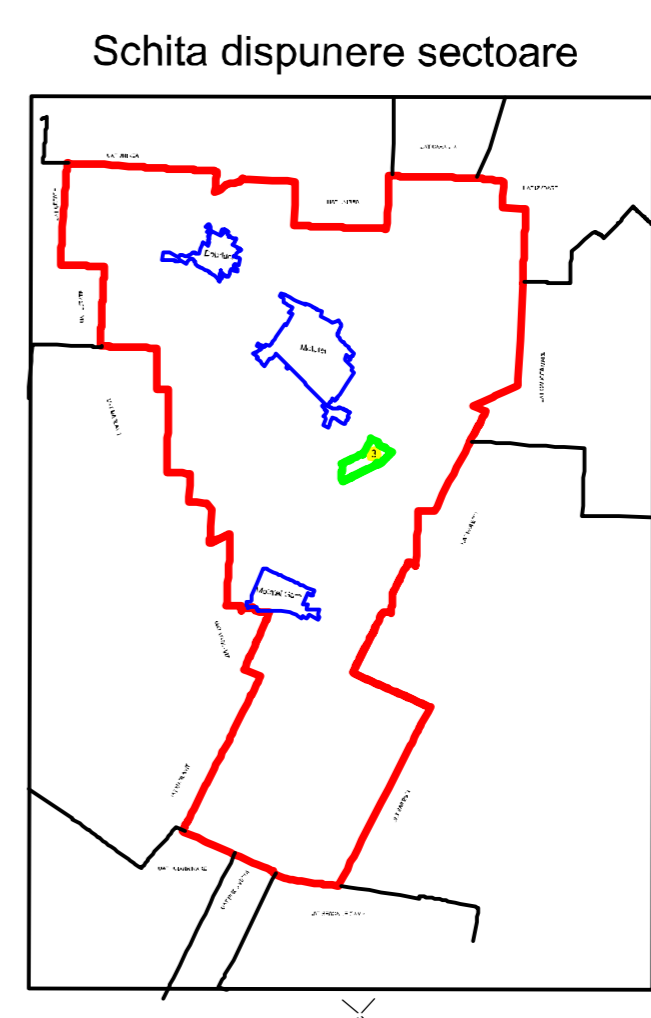

**PLAN CADASTRAL**  
**UAT MOTATEI, JUDEȚUL DOLJ**  
**Sector 3**  
 SCARA 1:2000, sistem de proiecție STEREO70  
**SPRE PUBLICARE**

- LEGENDA**
- Limita UAT
  - Limita UAT vecine
  - Limita judet
  - Limita sector cadastral
  - Limita intravilan
  - Limita tarla
  - 3 Numar Sector
  - T32 Numar tarla
  - De 327, Dig 32 Toponimie
  - Hidrografie
  - Limite constructii definitive
  - MOTATEI UAT
  - MOTATEI Localitățî

Elaborat:  
 S.C. TOPOMILENIUM S.R.L.  
 ANCPR B.DJ.1652.  
 BOTEA CRISTIAN RADU  
 ANCPH A.DJ.1816  
 Data: 13.01.2023