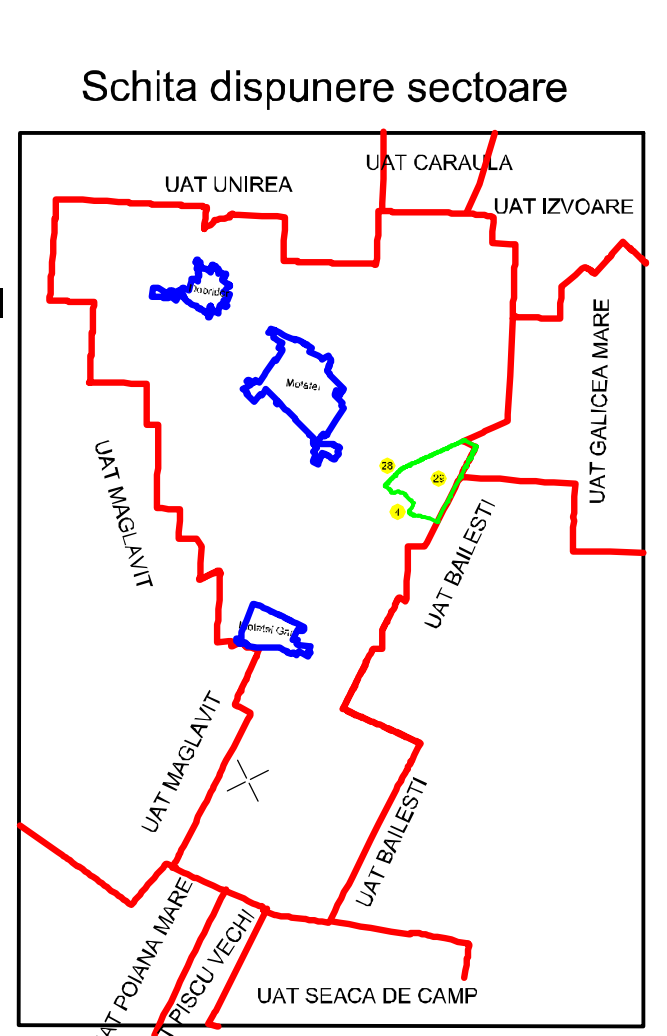

PLAN CADASTRAL
UAT MOTATEI, JUDEȚUL DOLJ
Sector 29
 SCARA 1:1000, Sistem de proiecție STEREO 70
SPRE PUBLICARE

UAT BALEȘTI

- LEGENDA**
- Limita UAT
 - Limita UAT vecine
 - Limita judet
 - Limita sector cadastral
 - Limita intravilan
 - Limita tarla
 - 29 Numar Sector
 - 7190 Numar tarla
 - Toponimie
 - Hidrografie
 - Limite constructii definitive
 - UAT
 - MOTATEI Localități

Executant,
S.C.TOPOMILENIUM S.R.L
 ANCP: II, DJ, 1652
BOTEA CRISTIAN RADU
 ANCP: A, DJ, 1895
 Data: 10.01.2023