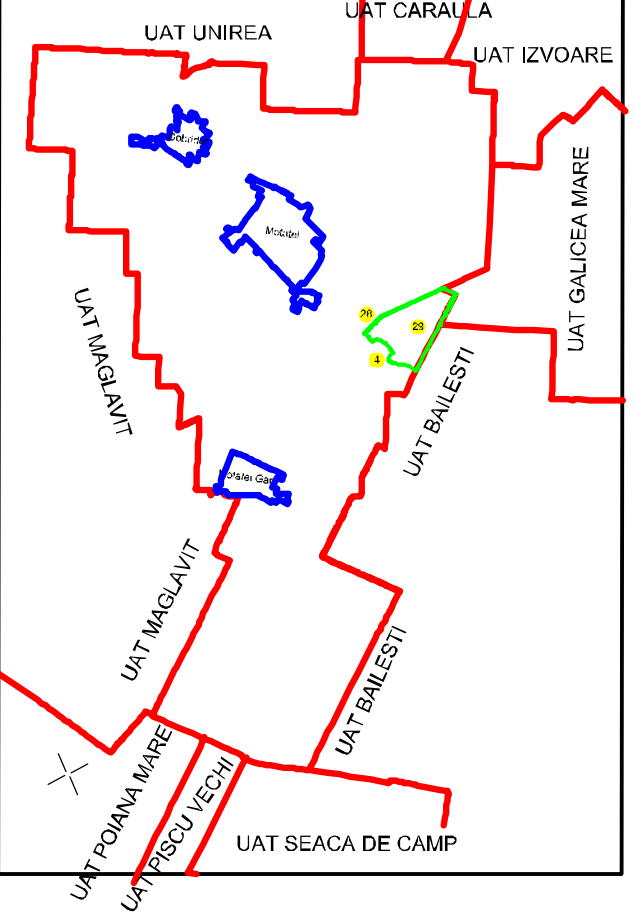

PLAN CADASTRAL
UAT MOTATEI, JUDEȚUL DOLJ
Sector 29
 SCARA 1:1000, Sistem de proiecție STEREO 70
SPRE PUBLICARE

UAT GALICEA MARE

Schita dispunere sectoare

- LEGENDA**
- Limita UAT
 - Limita UAT vecine
 - Limita judet
 - Limita sector cadastral
 - Limita intravilan
 - Limita tarla
 - 29 Numar Sector
 - 728 Numar tarla
 - De 327, De 3317, De 331 Toponimie
 - Hidrografie
 - Limite constructii definitive
 - MOTATEI UAT
 - MOTATEI Localități

UAT GALICEA MARE

UAT BALESTI

UAT BALESTI

Dispunerea Planselor

Executant,
 S.C. TOPOMILENIUM S.R.L
 ANCP: II, DJ, 1652
 BOTEA CRISTIAN RADU
 ANCP: A, DJ, 1895
 Data:10.01.2023