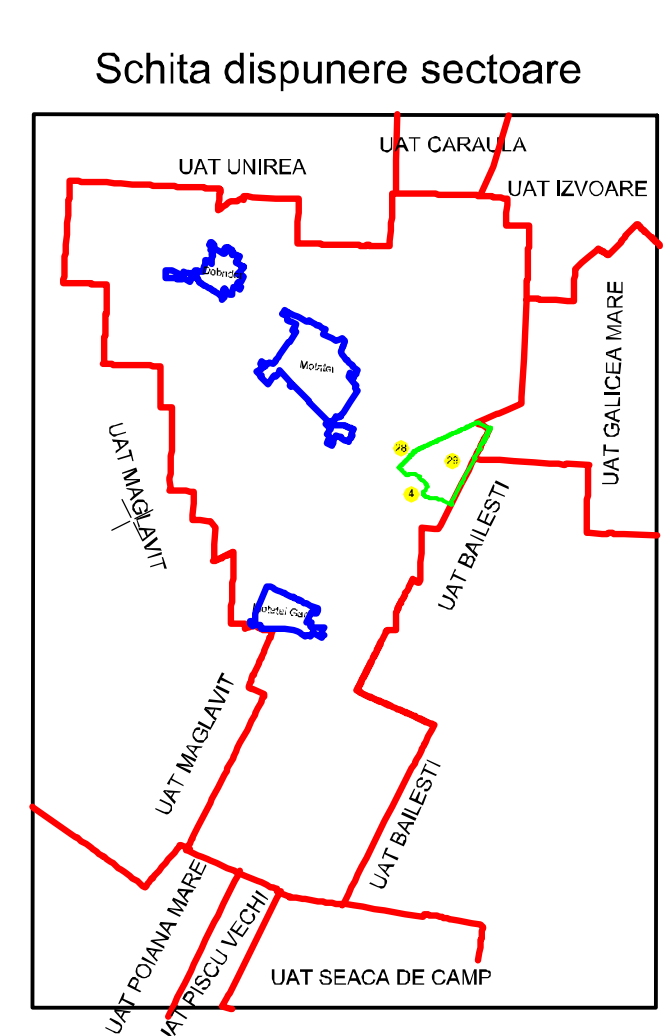

PLAN CADASTRAL

UAT MOTATEI, JUDEȚUL DOLJ

Sector 29

SCARA 1:1000, Sistem de proiecție STEREO 70
SPRE PUBLICARE

- LEGENDA**
- Limita UAT
 - Limita UAT vecine
 - Limita județ
 - Limita sector cadastral
 - Limita intravilan
 - Limita tarla
 - 29 Numar Sector
 - 767 Numar tarla
 - MOTATEI Toponimie
 - MOTATEI Hidrografie
 - Limite constructii definitive
 - UAT
 - Localități

Executant,
S.C.TOPOMILENIUM S.R.L
ANCP: II, DJ, 1652
BOTEA CRISTIAN RADU
ANCP: A, DJ, 1895
10.01.2023