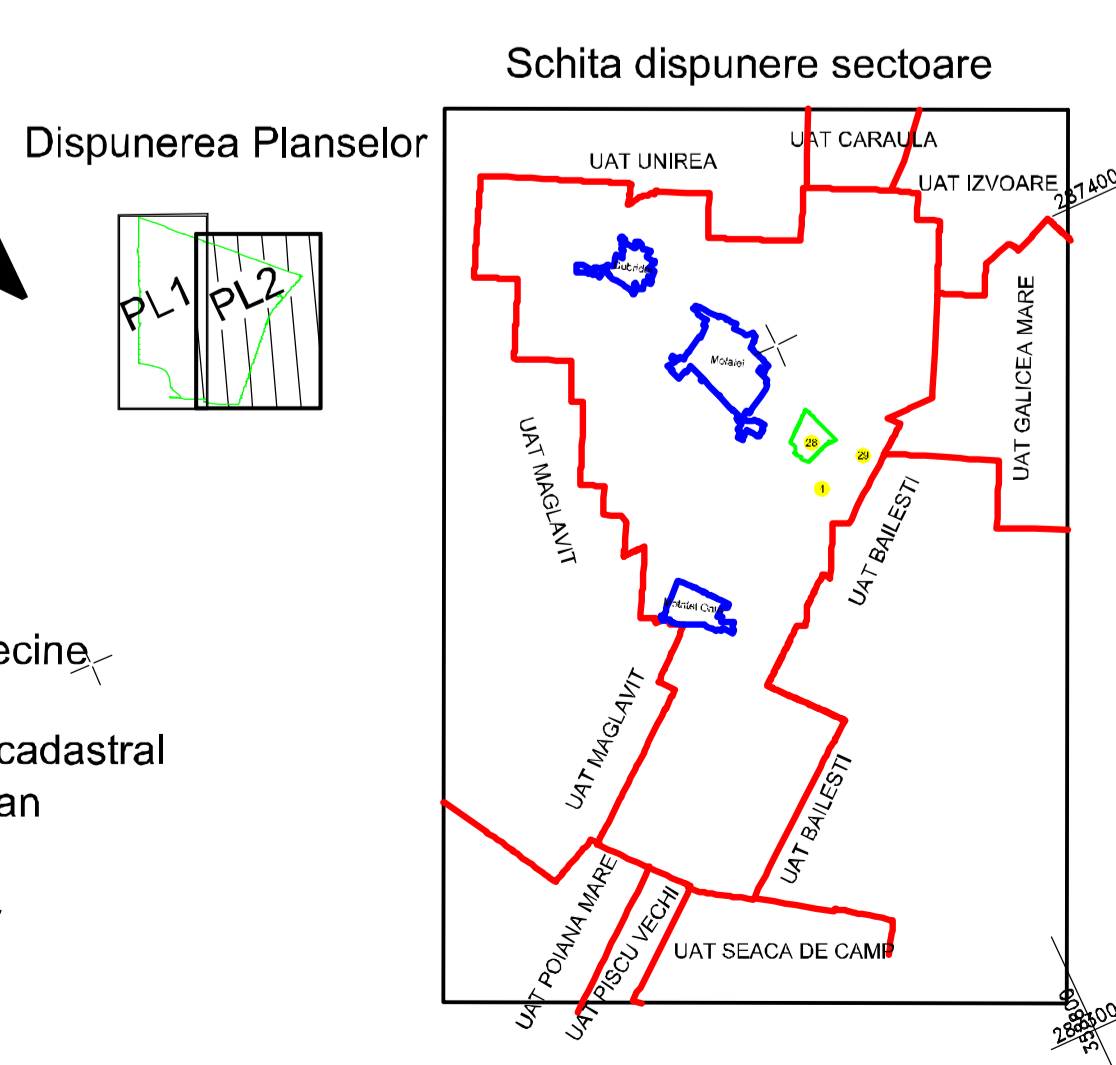

**PLAN CADASTRAL**  
**UAT MOTATEI, JUDEȚUL DOLJ**  
**Sector 28**  
 SCARA 1:1000, Sistem de proiecție STEREO 70  
 SPRE PUBLICARE

- LEGENDA**
- Limita UAT
  - Limita UAT vecine
  - Limita judet
  - Limita sector cadastral
  - Limita intravilan
  - Limita tarla
  - 28 Numar Sector
  - 732 740 Numar tarla
  - Toponimie
  - Hidrografie
  - Limite constructii definitive
  - MOTATEI UAT
  - MOTATEI Localități

Executant,  
 S.C.TOPOMILENIUM S.R.L  
 ANCP: II, DJ, 1652  
 BOTEA CRISTIAN RADU  
 ANCP: A, DJ, 1895  
 Data: 10.01.2023