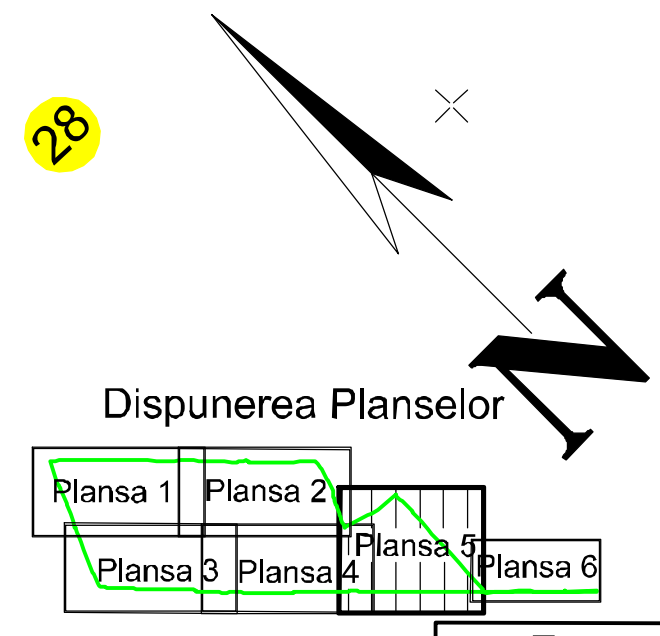

PLAN CADASTRAL
UAT MOTATEI, JUDEȚUL DOLJ
Sector 27
 SCARA 1:1000, sistem de proiecție STEREO 70
SPRE PUBLICARE

- × LEGENDA
- Limita UAT
 - Limita UAT vecine
 - Limita judet
 - Limita sector cadastral
 - Limita intravilan
 - Limita tarla
 - 27 Numar Sector
 - 7527 Numar tarla
 - Toponimie
 - Hidrografie
 - Limite constructii definitive
 - MOTATEI UAT
 - MOTATEI Localități

Executant,
S.C.TOPOMILENIUM S.R.L
 ANCI: II, DJ, 1652
BOTEA CRISTIAN RADU
 ANCI: A, DJ, 1895
 Data: 10.01.2023