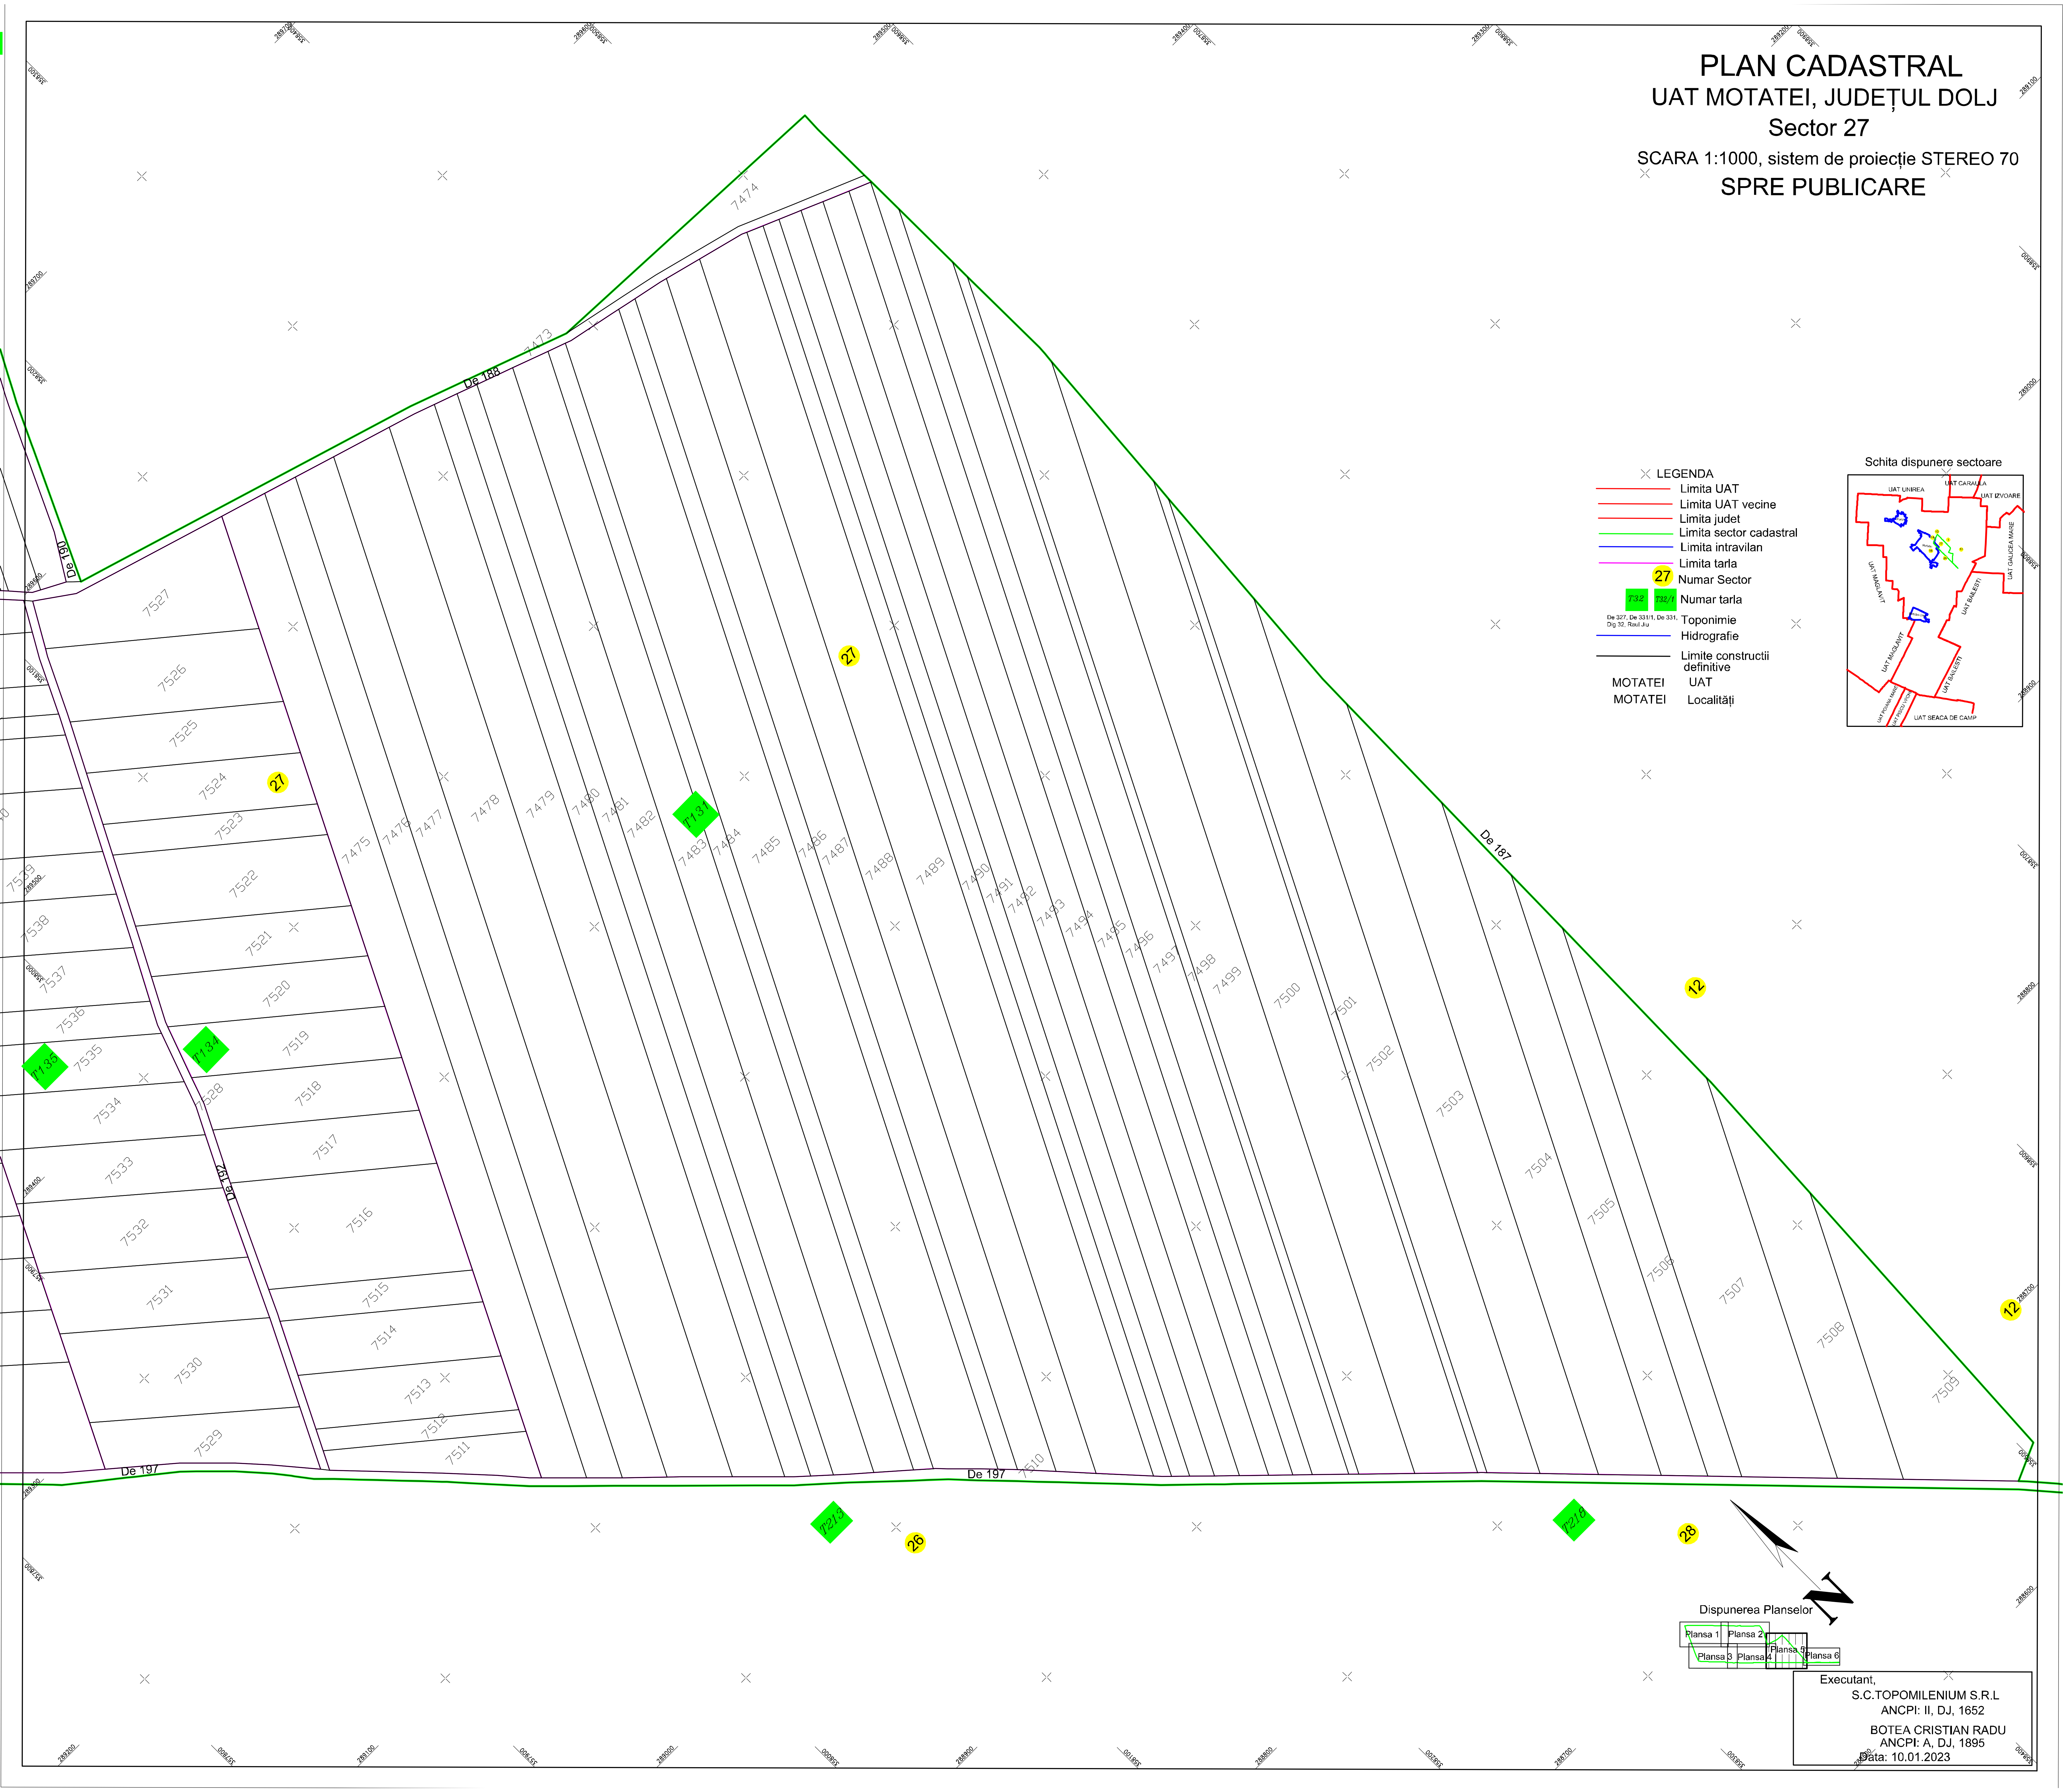

PLAN CADASTRAL
UAT MOTATEI, JUDEȚUL DOLJ
Sector 27
 SCARA 1:1000, sistem de proiecție STEREO 70
SPRE PUBLICARE

- × LEGENDA
- Limita UAT
 - Limita UAT vecine
 - Limita judet
 - Limita sector cadastral
 - Limita intravilan
 - Limita tarla
 - 27 Numar Sector
 - 7527 Numar tarla
 - Toponimie
 - Hidrografie
 - Limite constructii definitive
 - MOTATEI UAT
 - MOTATEI Localități

Executant,
S.C.TOPOMILENIUM S.R.L
 ANCI: II, DJ, 1652
BOTEA CRISTIAN RADU
 ANCI: A, DJ, 1895
 Data: 10.01.2023