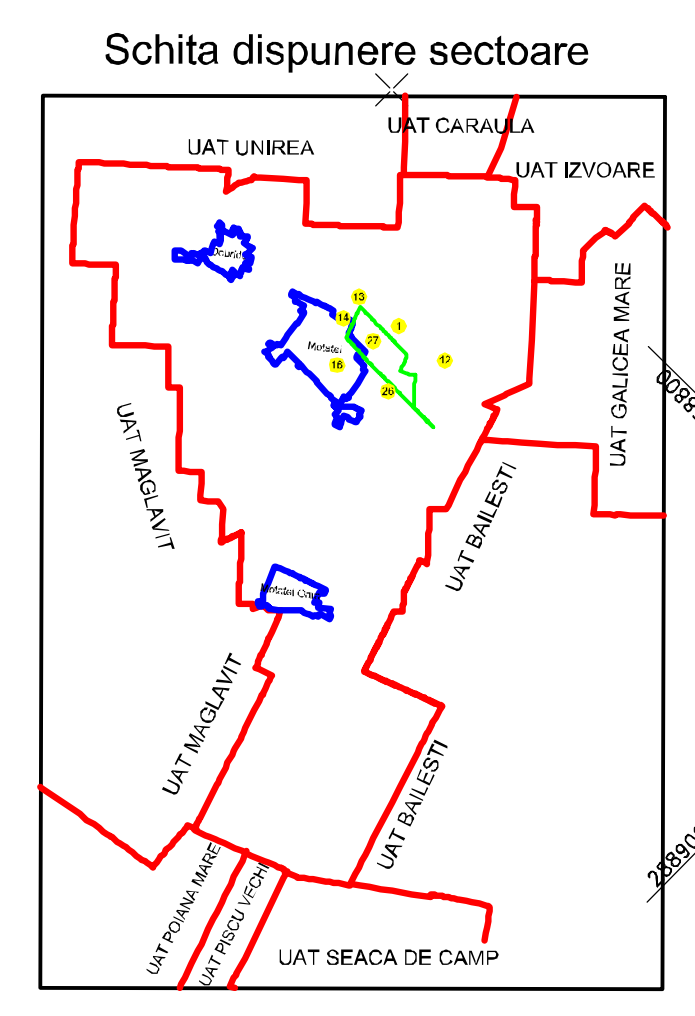

PLAN CADASTRAL
UAT MOTATEI, JUDEȚUL DOLJ
Sector 27
 SCARA 1:1000, sistem de proiecție STEREO 70
SPRE PUBLICARE

- × LEGENDA
- Limita UAT
 - Limita UAT vecine
 - Limita judet
 - Limita sector cadastral
 - Limita intravilan
 - Limita tarla
 - 27 Numar Sector
 - 7527 Numar tarla
 - Toponimie
 - Hidrografie
 - Limite constructii definitive
 - MOTATEI UAT
 - MOTATEI Localități

Executant,
S.C.TOPOMILENIUM S.R.L
 ANCI: II, DJ, 1652
BOTEA CRISTIAN RADU
 ANCI: A, DJ, 1895
 Data: 10.01.2023