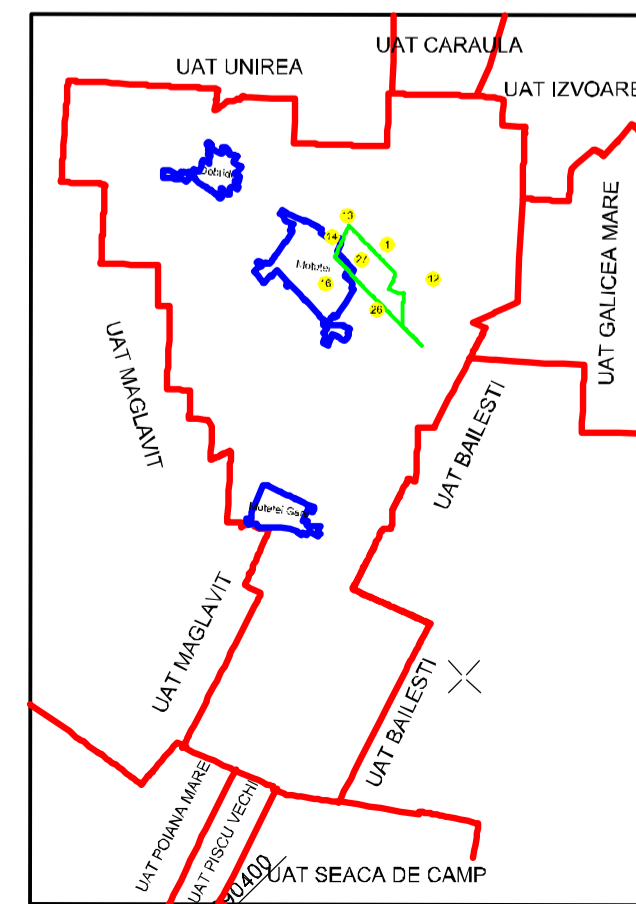

PLAN CADASTRAL
UAT MOTATEI, JUDEȚUL DOLJ
Sector 27
 SCARA 1:1000, sistem de proiecție STEREO 70
SPRE PUBLICARE

LEGENDA

- × Limita UAT
- Limita UAT vecine
- Limita judet
- Limita sector cadastral
- Limita intravilan
- Limita tarla
- 27 Numar Sector
- 732 Numar tarla
- Toponimie
- Hidrografie
- Limite constructii definitive
- MOTATEI UAT
- MOTATEI Localități

Disponerea Planselor

Schita dispunere sectoare

Executant,
 S.C. TOPOMILENIUM S.R.L.
 ANCP: II, DJ, 1652
 BOTEA CRISTIAN RADU
 ANCP: A, DJ, 1895
 Data: 10.01.2023