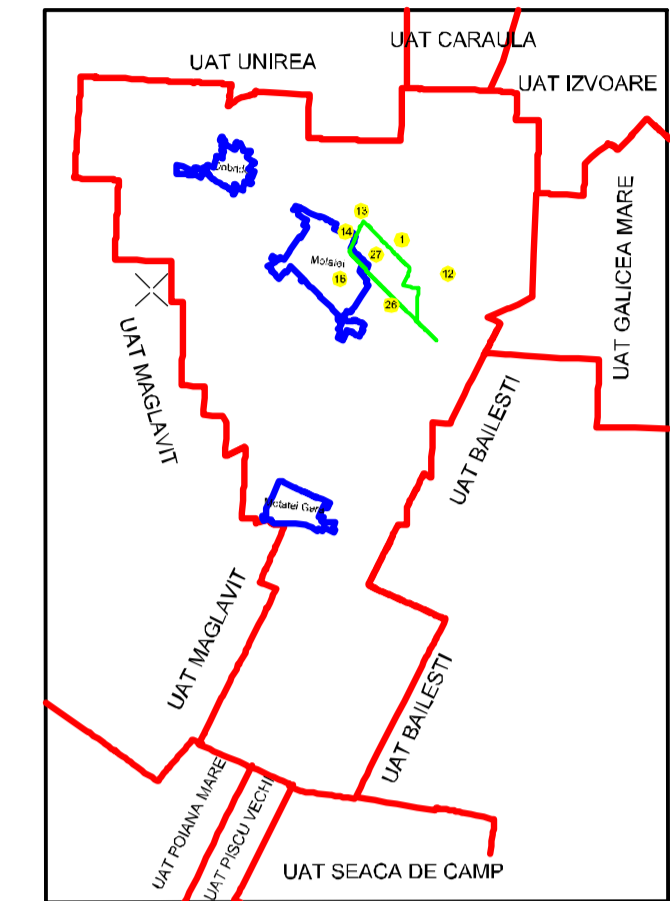

PLAN CADASTRAL
UAT MOTATEI, JUDEȚUL DOLJ
Sector 27
SCARA 1:1000, sistem de proiecție STEREO 70
SPRE PUBLICARE

Schita dispunere sectoare

LEGENDA

- Limita UAT
- Limita UAT vecine
- Limita judet
- Limita sector cadastral
- Limita intravilan
- Limita tarla
- Numar Sector
- Numar tarla
- Toponimie
- Hidrografie
- Limite constructii definitive
- UAT
- Localități

De 327, De 331/1, De 331/
Dig 32, Raial Ju

Disponerea Planselor

Executant,
S.C. TOPOMILENIUM S.R.L.
ANCPI: II, DJ, 1652
BOTEA CRISTIAN RADU
ANCPI: A, DJ, 1895
Data: 10.01.2023