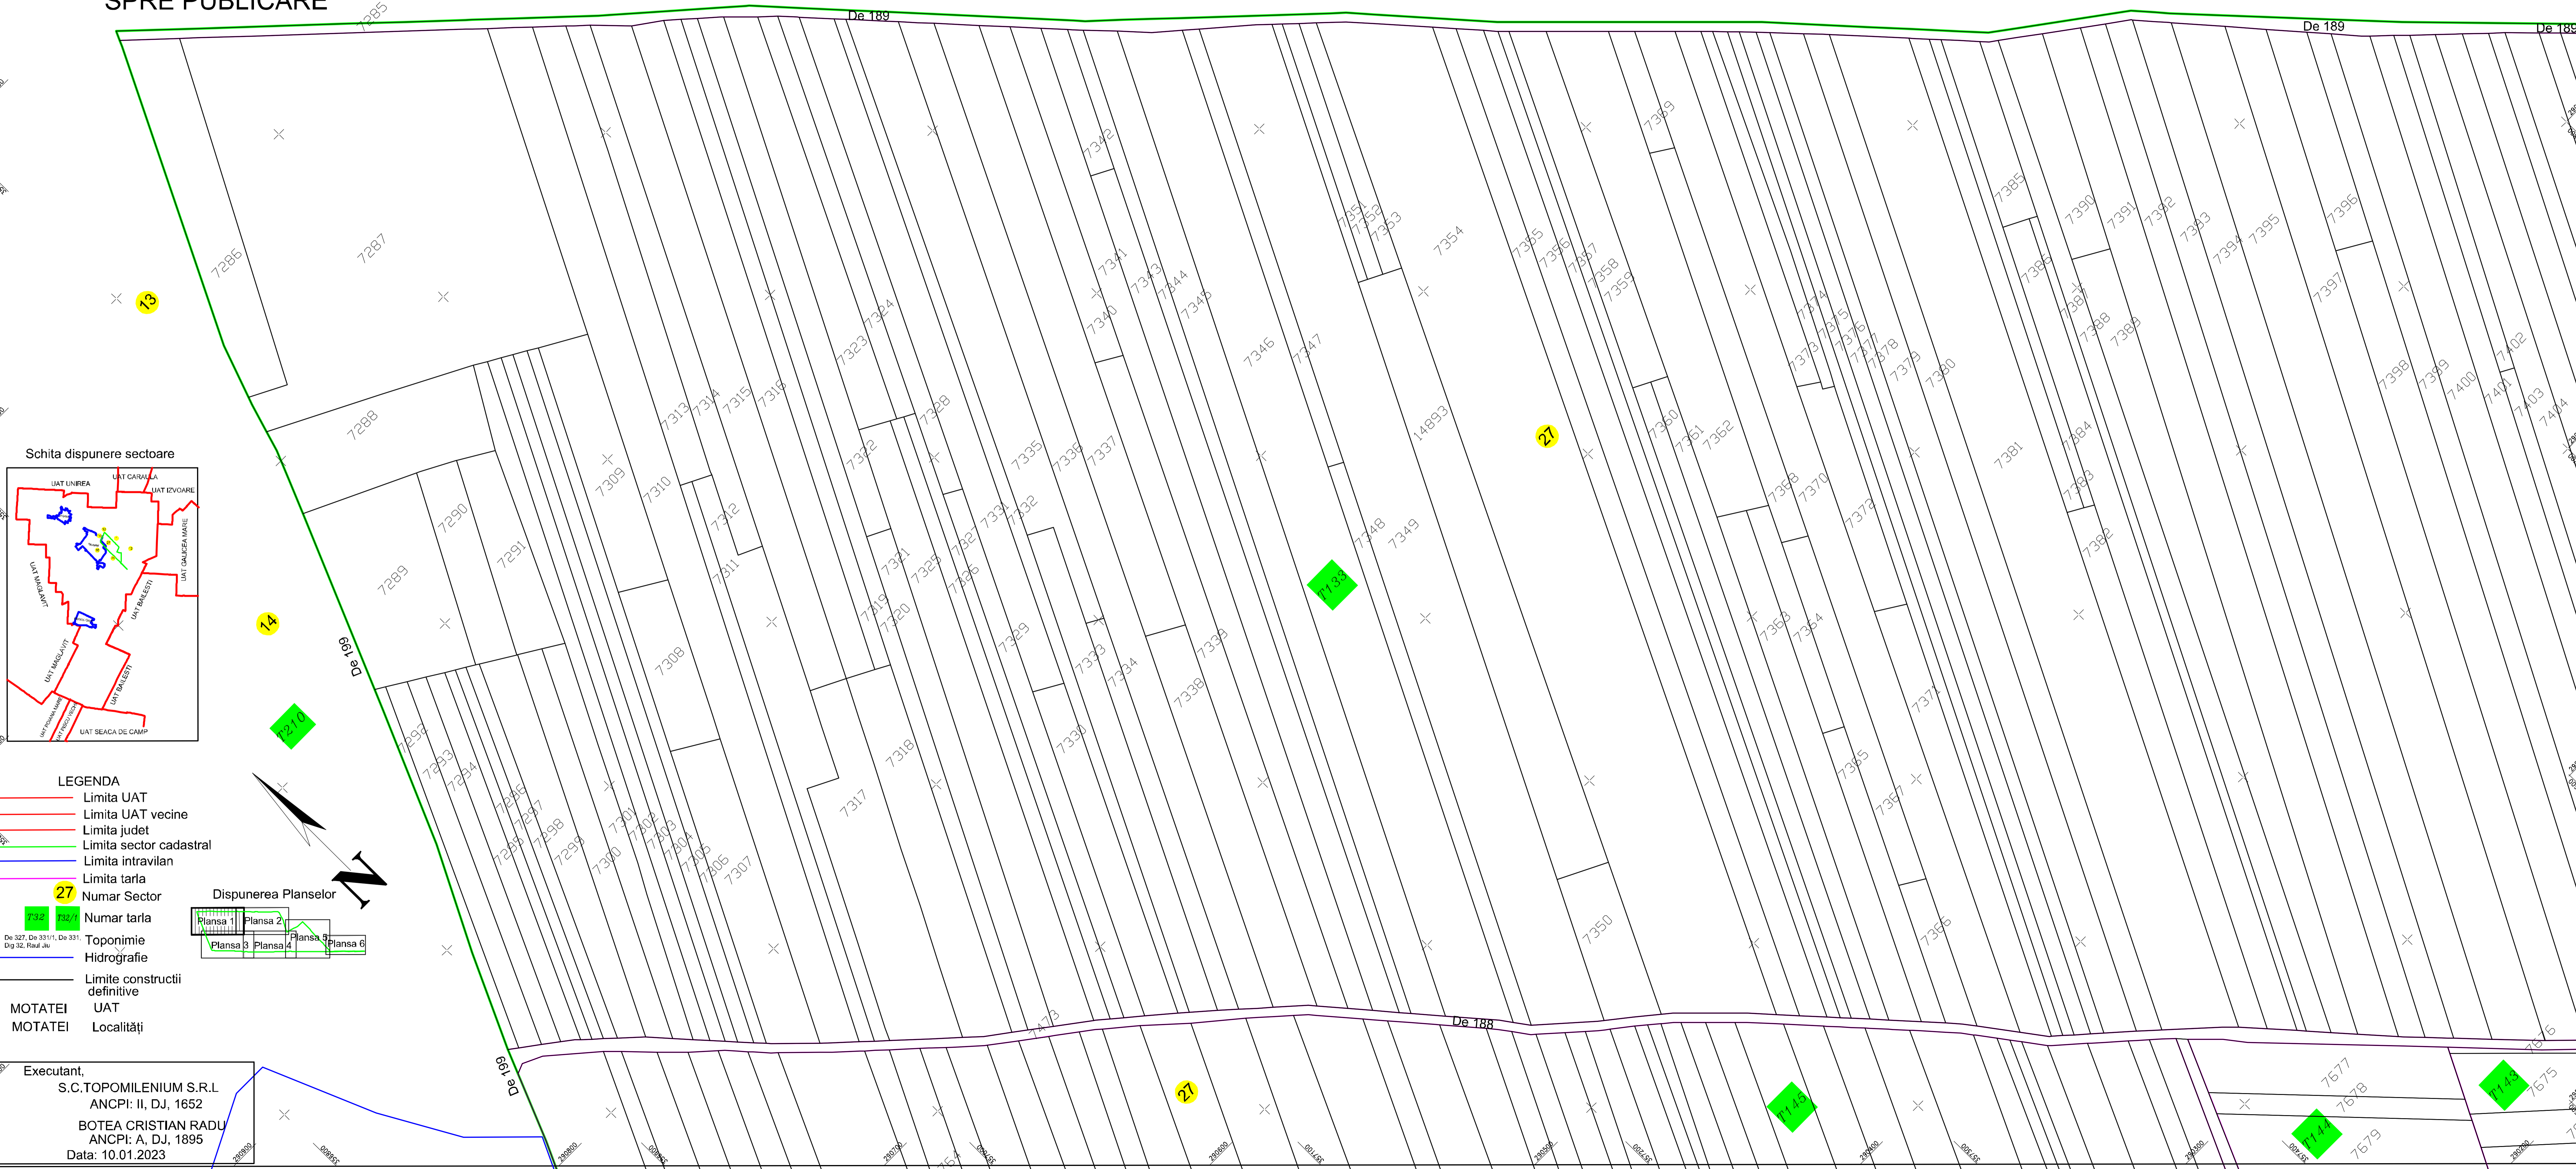

# PLAN CADASTRAL

### Sector 27

SCARA 1:1000, sistem de proiecție STEREO 70 ×

### SPRE PUBLICARE

- LEGENDA**
- Limita UAT
  - Limita UAT vecine
  - Limita judet
  - Limita sector cadastral
  - Limita intravilan
  - Limita tarla
  - 27 Numar Sector
  - 732 Numar tarla
  - Toponimie
  - Hidrografie
  - Limite constructii definitive
  - MOTATEI UAT
  - MOTATEI Localități

Executant,  
**S.C.TOPOMILENIUM S.R.L**  
 ANCPI: II, DJ, 1652  
**BOTEA CRISTIAN RADU**  
 ANCPI: A, DJ, 1895  
 Data: 10.01.2023