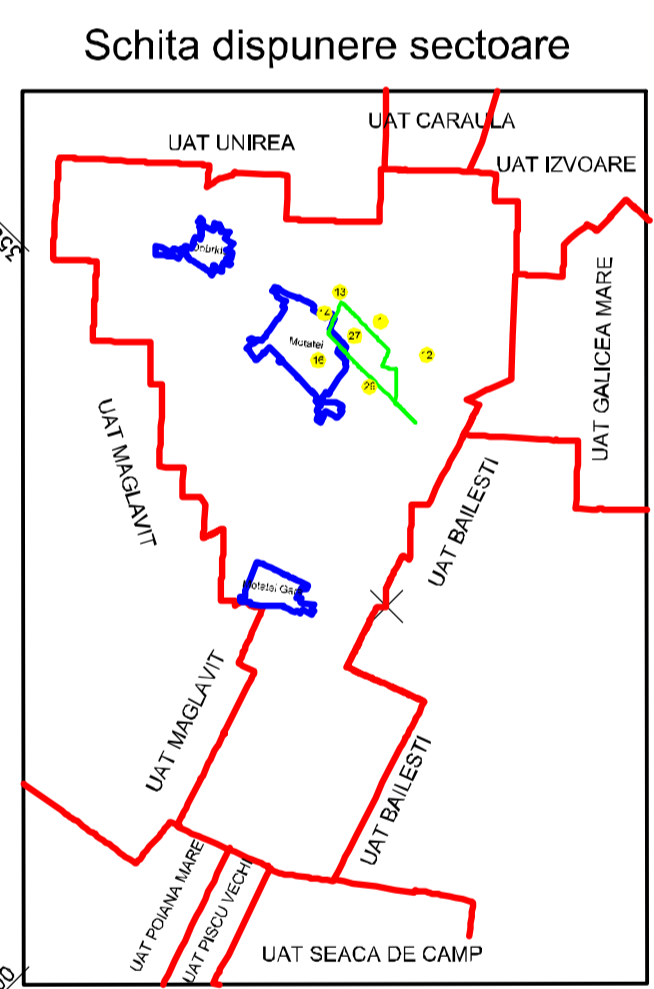

PLAN CADASTRAL

UAT MOTATEI, JUDEȚUL DOLJ

Sector 27

SCARA 1:1000, sistem de proiecție STEREO 70 ×

SPRE PUBLICARE

1. **LEGENDA**
2. Limita UAT
   - Limita UAT vecine
   - Limita judet
   - Limita sector cadastral
   - Limita intravilan
   - Limita tarla
   - 27 Numar Sector
   - 732 Numar tarla
   - Toponimie
   - Hidrografie
   - Limite constructii definitive
   - MOTATEI UAT
   - MOTATEI Localități

Executant,
S.C.TOPOMILENIUM S.R.L
ANCPI: II, DJ, 1652
BOTEA CRISTIAN RADU
ANCPI: A, DJ, 1895
Data: 10.01.2023