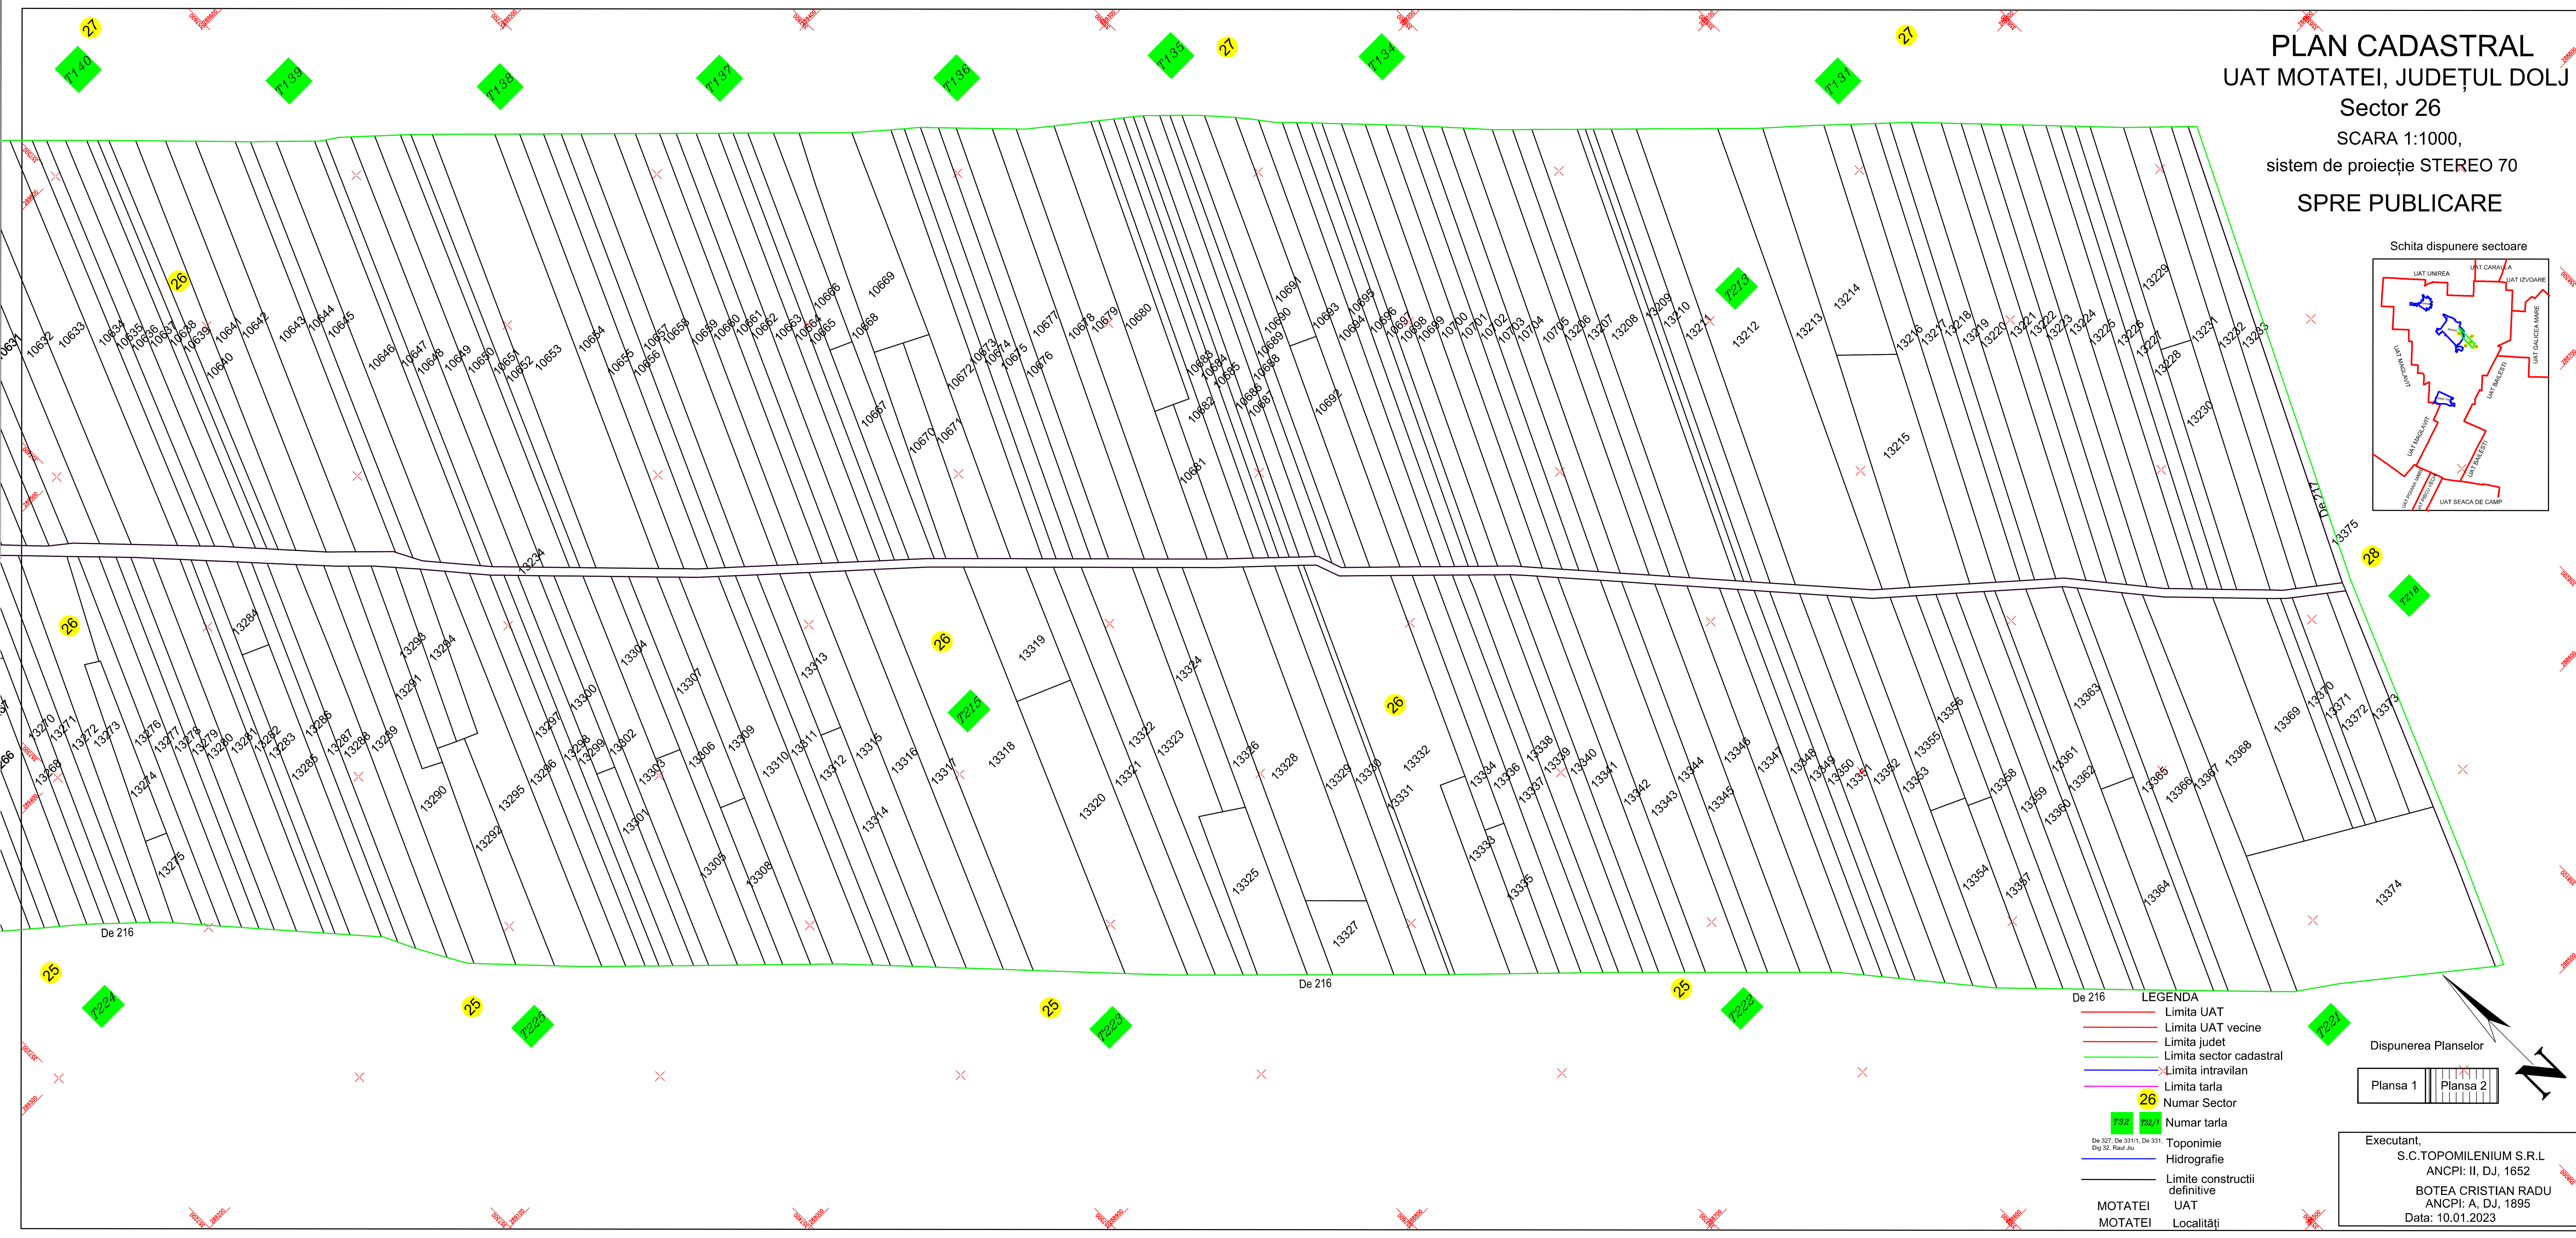

PLAN CADASTRAL
UAT MOTATEI, JUDEȚUL DOLJ
Sector 26
 SCARA 1:1000,
 sistem de proiecție STEREO 70
SPRE PUBLICARE

Schita dispunere sectoare

LEGENDA

- Limita UAT
- Limita UAT vecine
- Limita judet
- Limita sector cadastral
- Limita intravilan
- Limita tarla
- 26 Numar Sector
- 722 Numar tarla
- Toponimie
- Hidrografie
- Limite constructii definitive
- MOTATEI UAT
- MOTATEI Localități

Executant,
S.C.TOPOMILENIUM S.R.L
 ANCP: II, DJ, 1652
 BOTEA CRISTIAN RADU
 ANCP: A, DJ, 1895
 Data: 10.01.2023