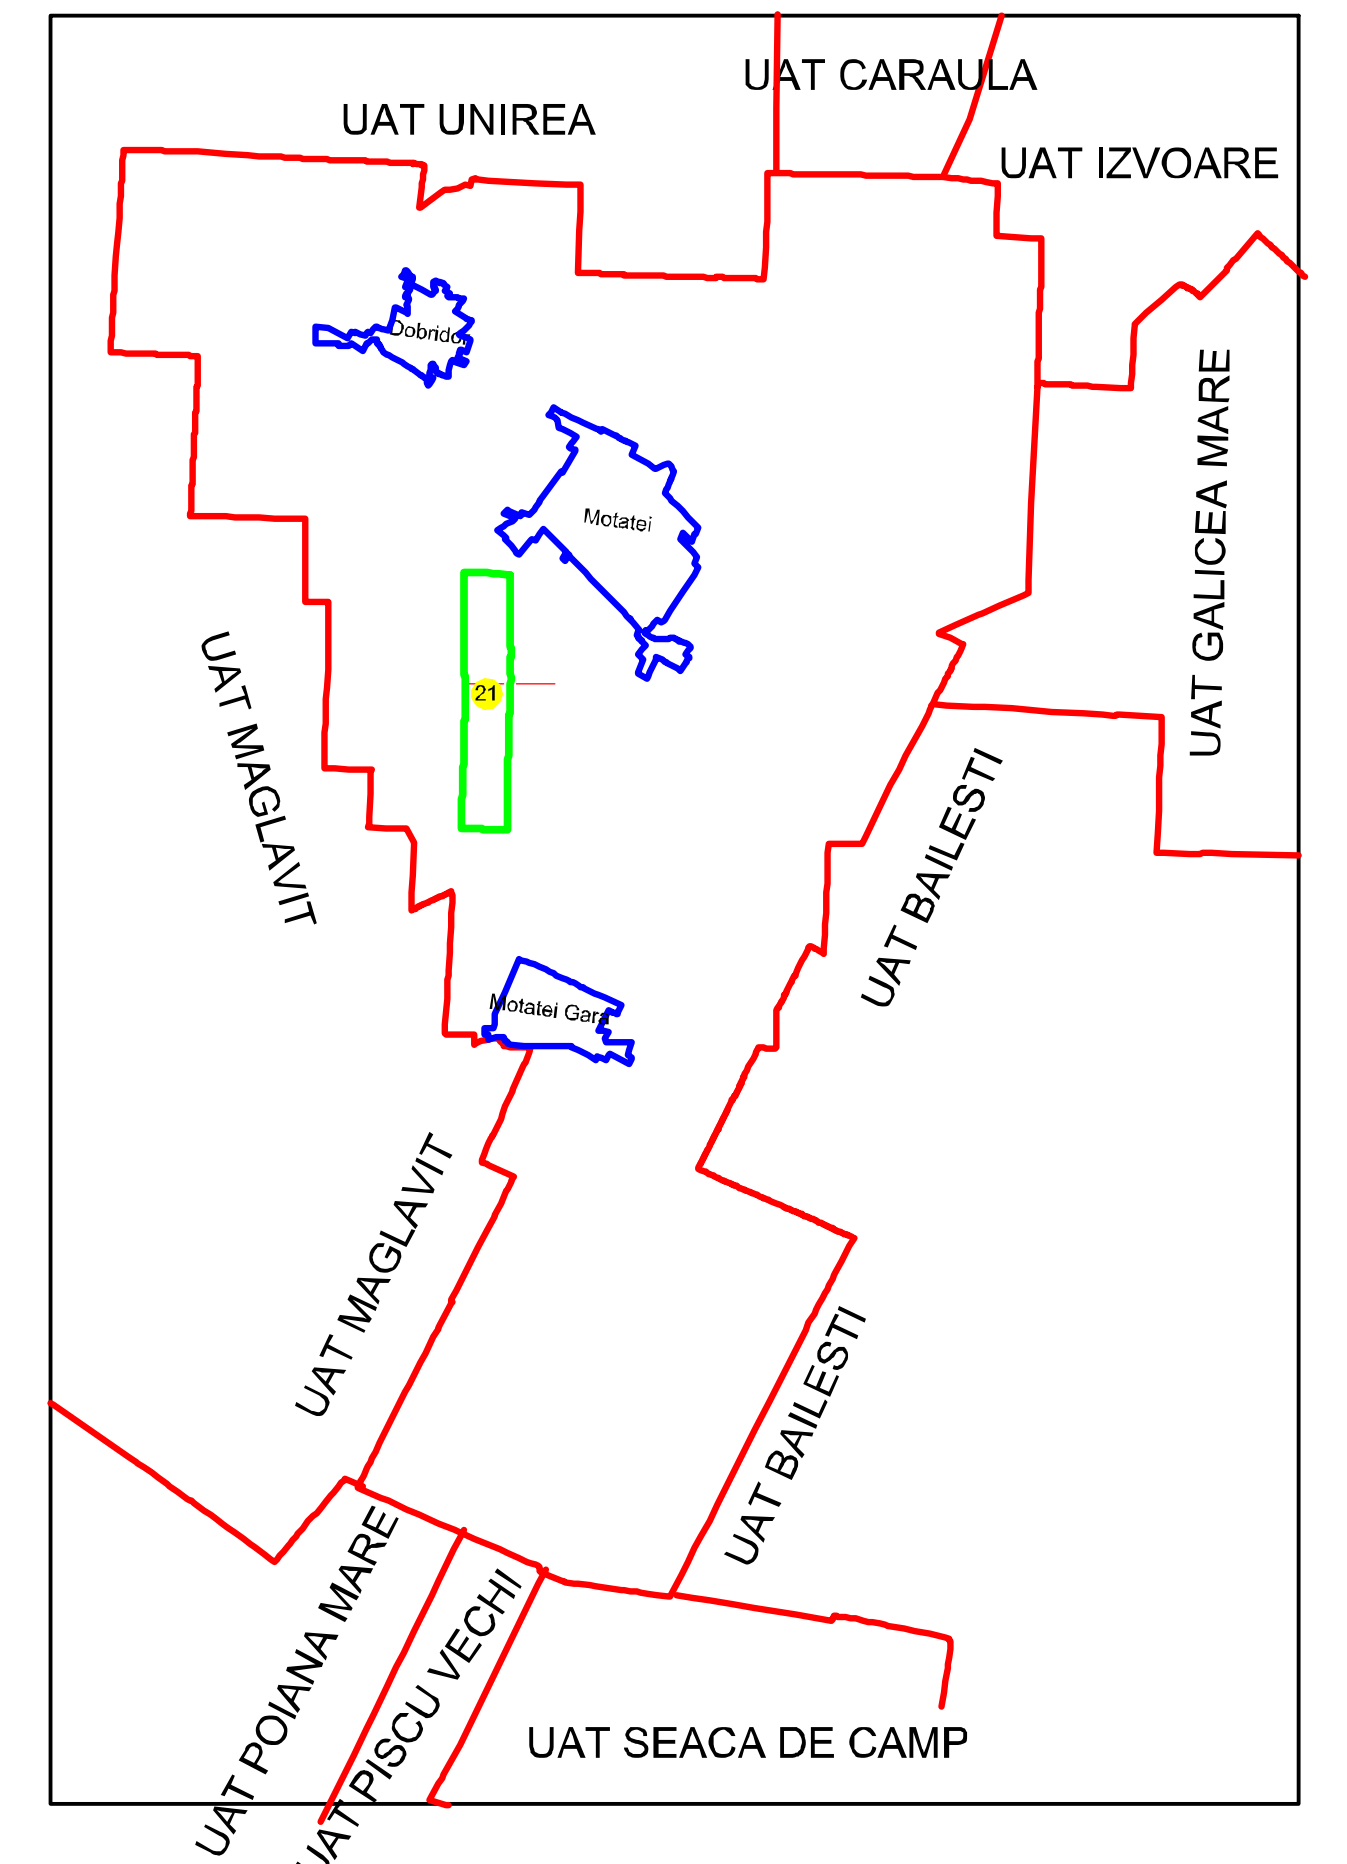

Schita dispunere sectoare