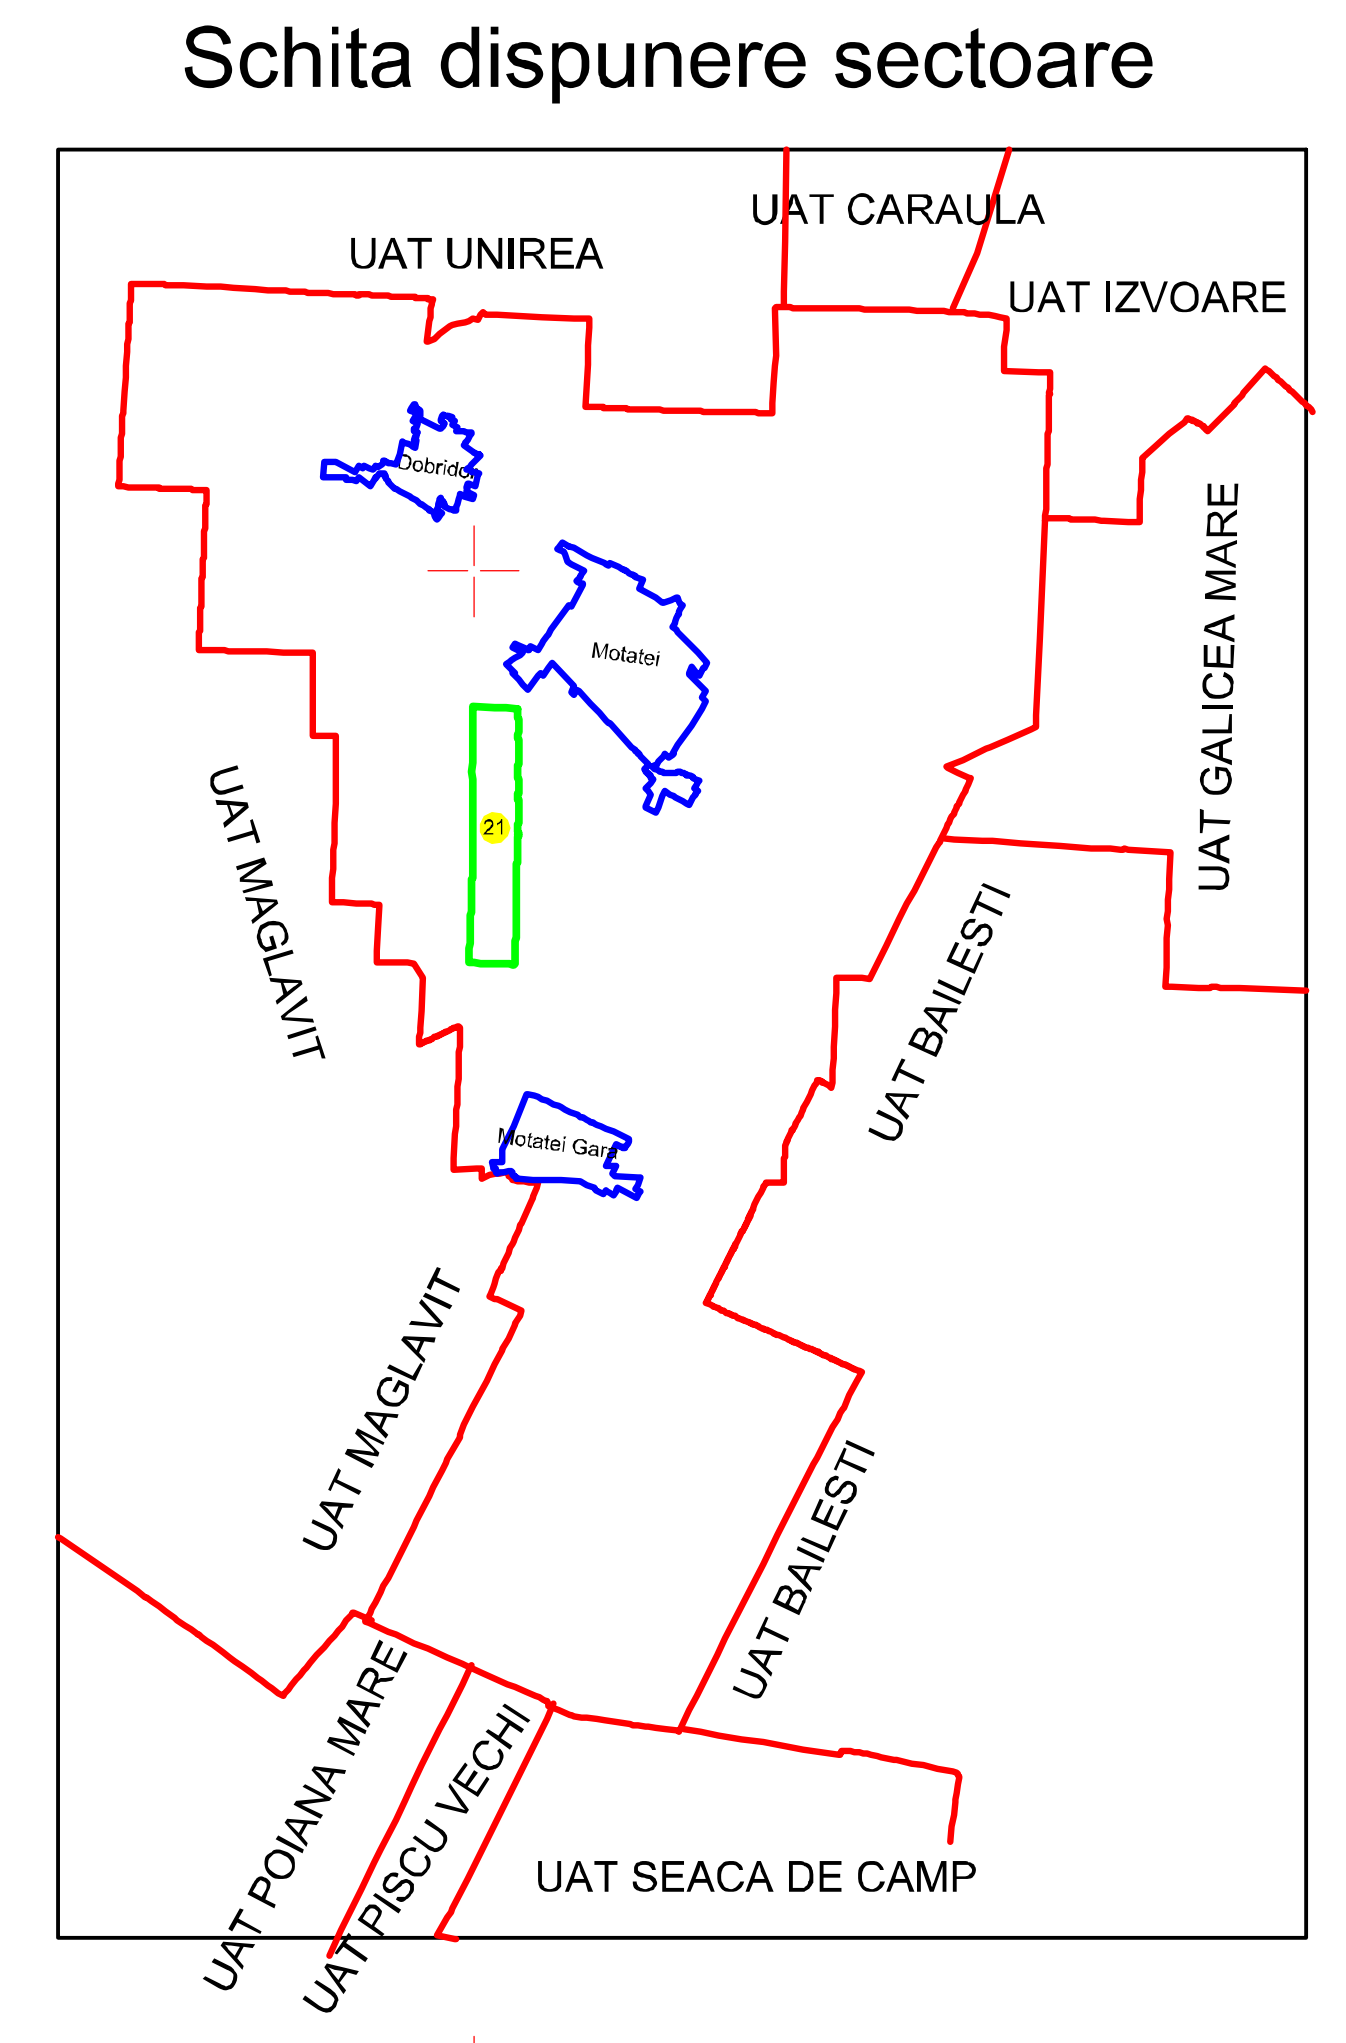

PLAN CADASTRAL

UAT MOTATEI, JUDEȚUL DOLJ

Sector 21

SCARA 1:2000, sistem de proiecție STEREO70

SPRE PUBLICARE

1. **LEGENDA**
2. Limita UAT
   - Limita UAT vecine
   - Limita judet
   - Limita sector cadastral
   - Limita intravilan
   - Limita tarla
   - 3 Numar Sector
   - 7252 Numar tarla
   - De 327, Dig 32 Toponimie
   - Hidrografie
   - Limite constructii definitive
   - MOTATEI UAT
   - MOTATEI Localități

SCHITA CU DISPUNEREA PLANSELOR