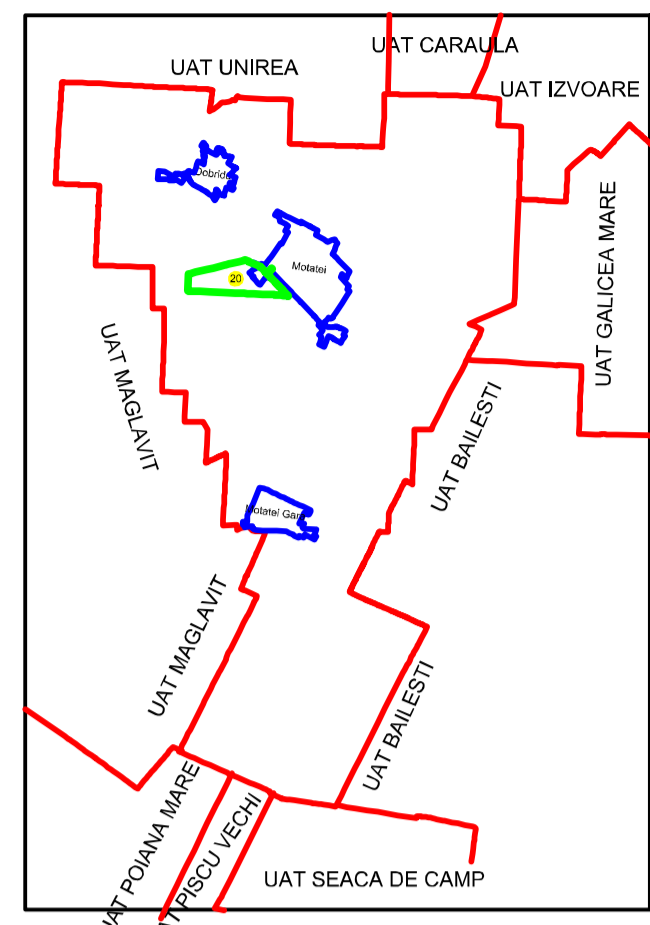

Schita dispunere sectoare

PLAN CADASTRAL UAT MOTATEI, JUDEȚUL DOLJ Sector 20

SCARA 1:2000, sistem de proiecție STEREO70
SPRE PUBLICARE

LEGENDA

- Limita UAT
- Limita UAT vecine
- Limita județ
- Limita sector cadastral
- Limita intravilan
- 20 Numar Sector
- T32 Numar tarla
- De 327, Dig 32 Toponimie
- Hidrografie
- Limite constructii definitive
- MOTATEI UAT
- MOTATEI Localități