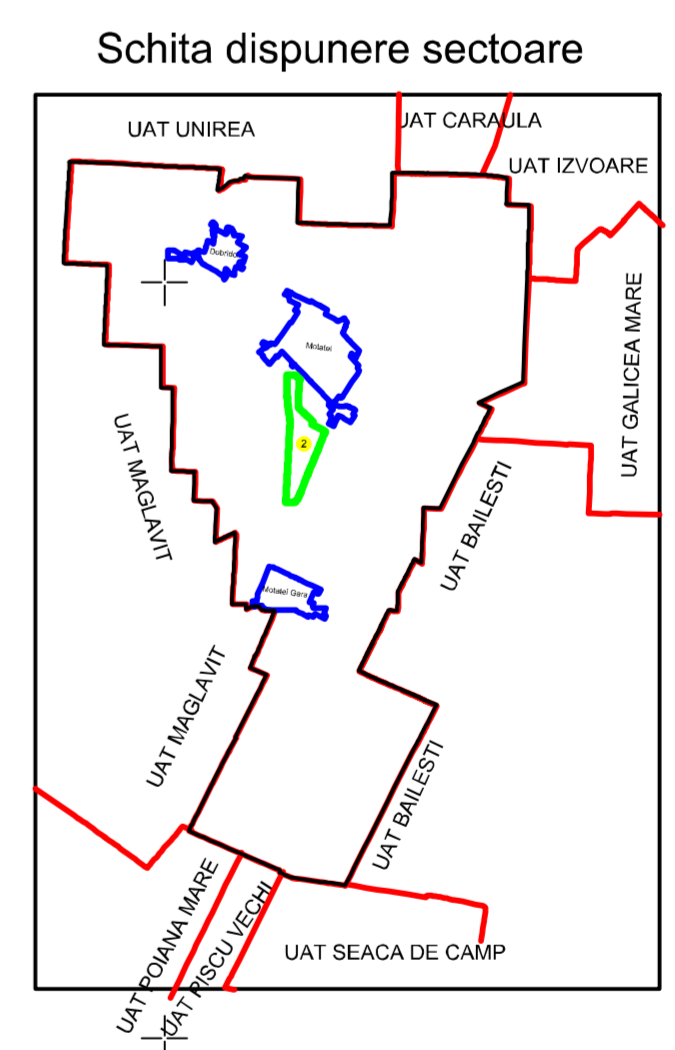

PLAN CADASTRAL
UAT MOTATEI, JUDEȚUL DOLJ
Sector 2
 SCARA 1:2000, sistem de proiecție STEREO70
SPRE PUBLICARE

SCHITA CU DISPUNEREA PLANSELOR

LEGENDA

- Limita UAT
- Limita UAT vecine
- Limita judet
- Limita sector cadastral
- Limita intravilan
- Limita tarla
- 2 Numar Sector
- 732 Numar tarla
- ⊕ De 327, Dig 32 Toponimie
- Hidrografie
- Limite constructii definitive
- MOTATEI** UAT
- MOTATEI** Localități