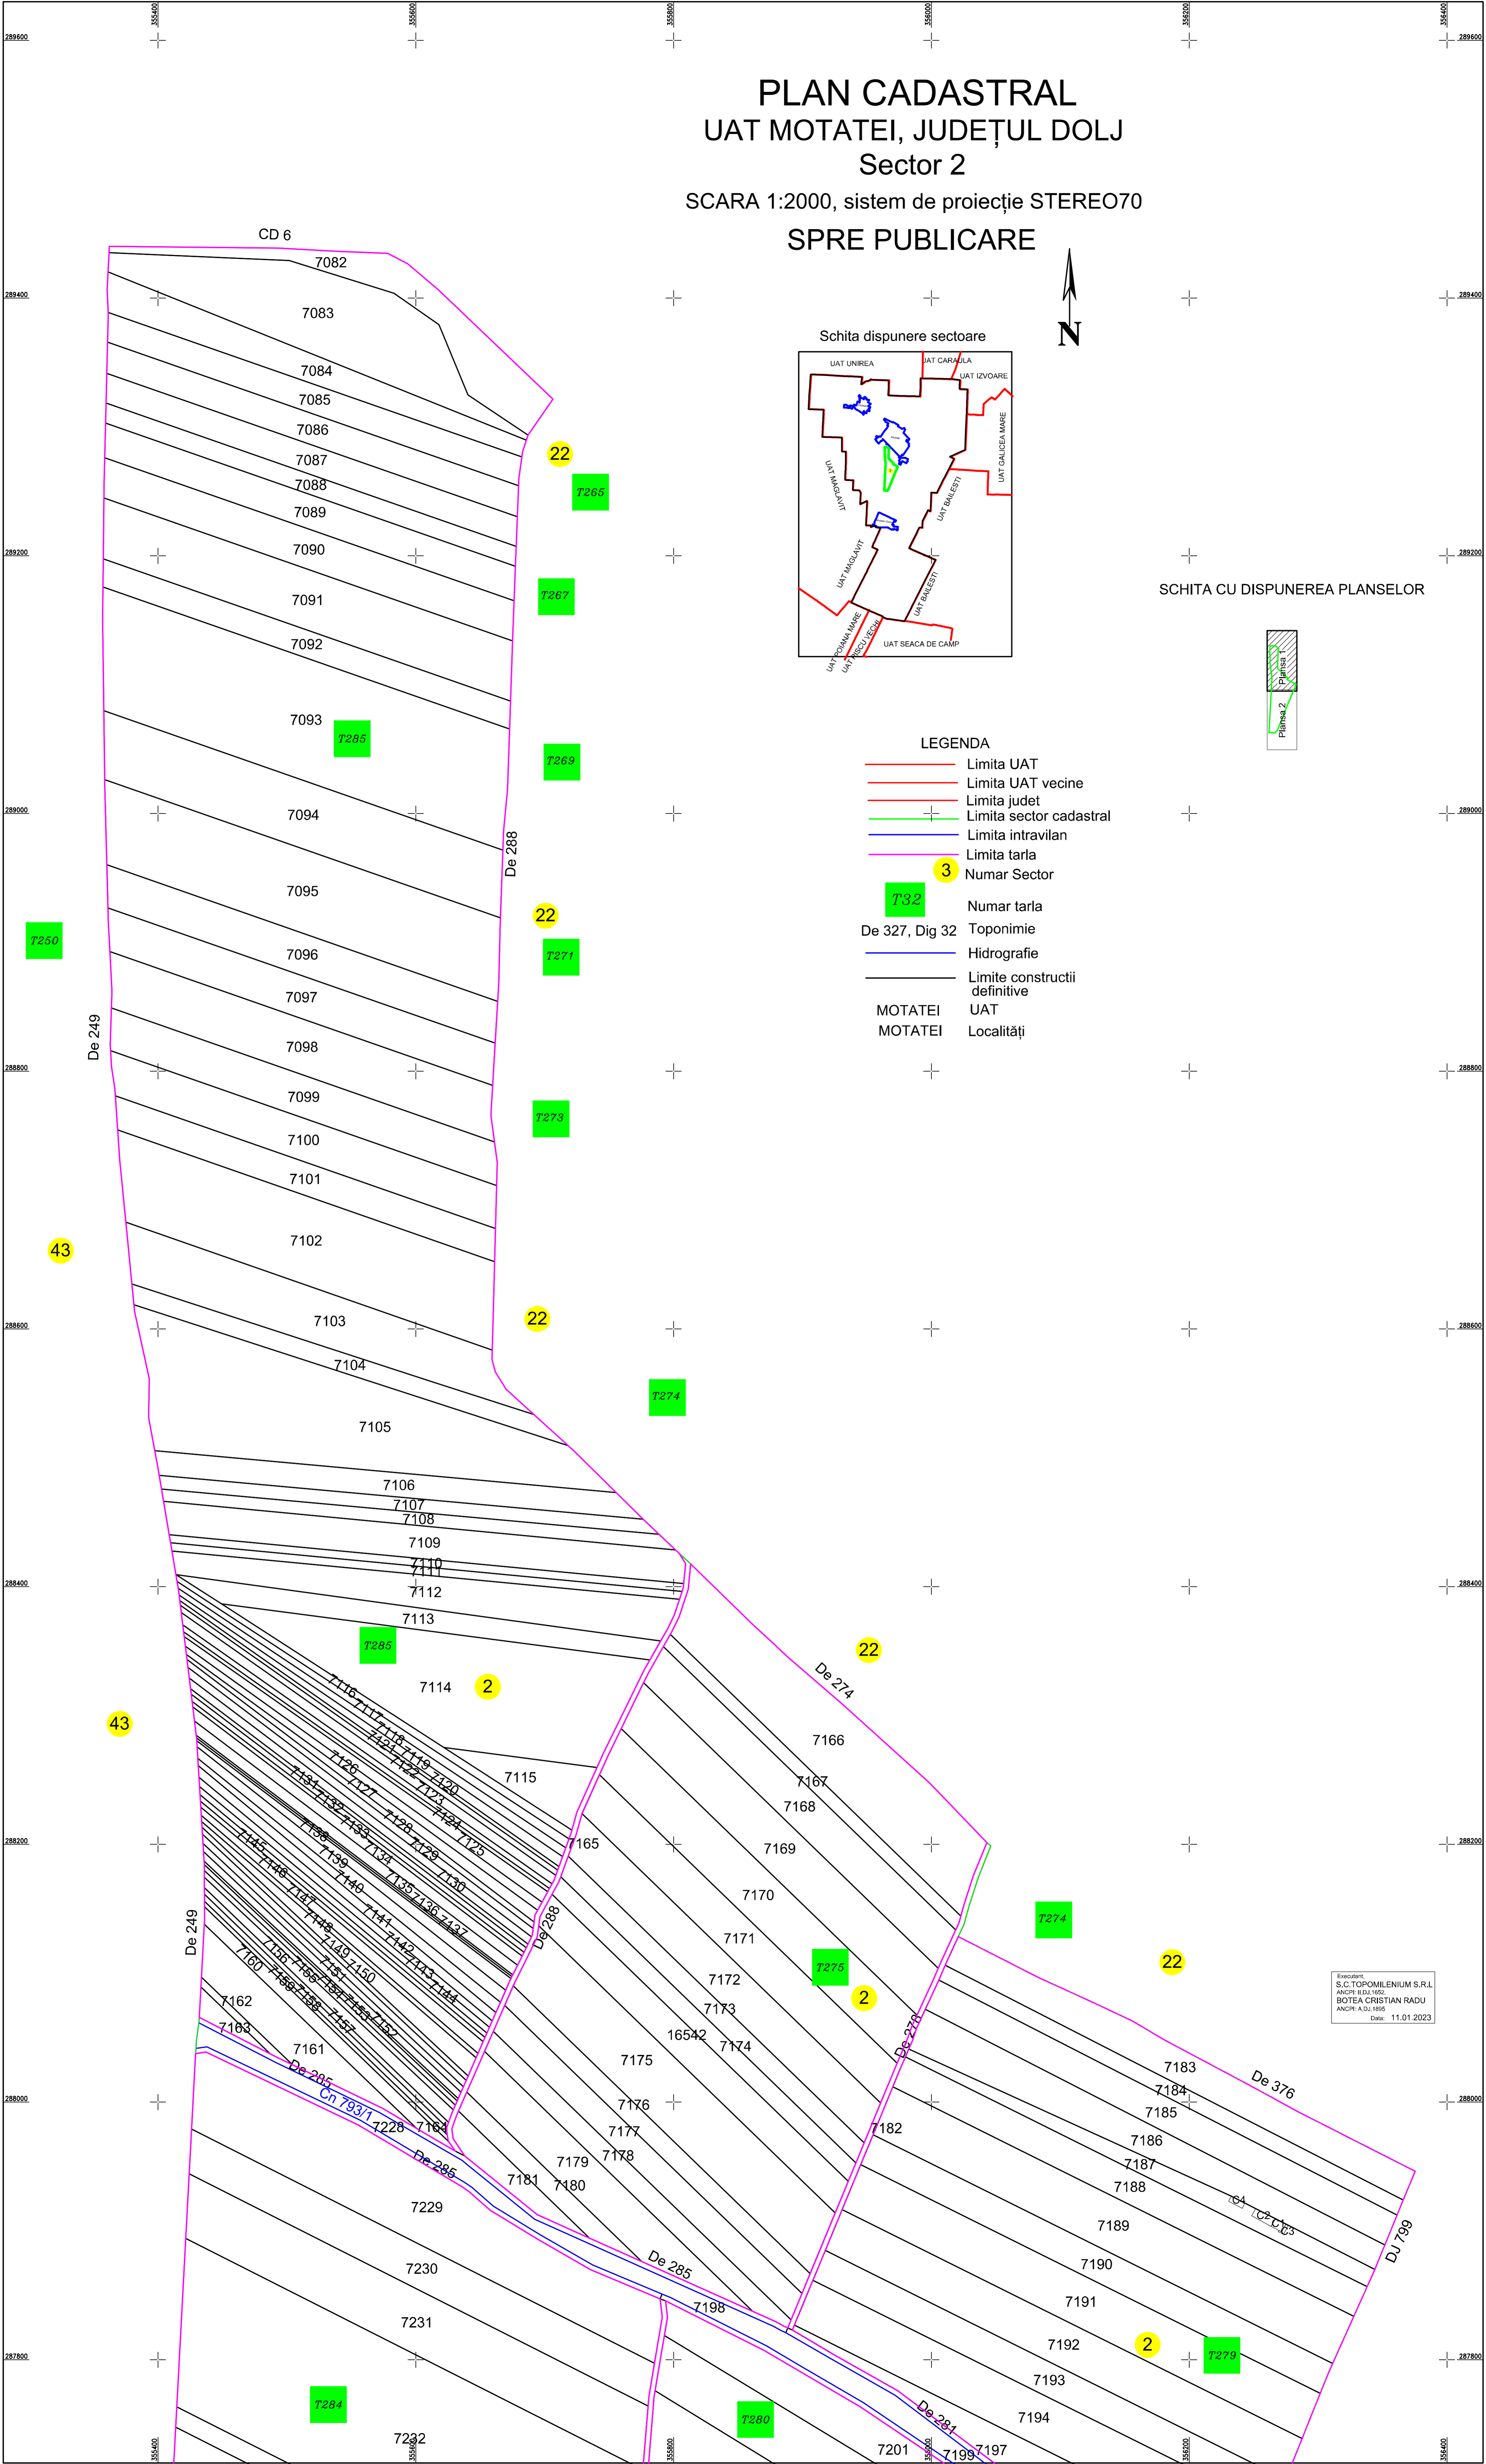

LEGENDA

- Limita UAT
- Limita UAT vecine
- Limita judet
- Limita sector cadastral
- Limita intravilan
- Limita tarla
- 3 Numar Sector
- T32 Numar tarla
- De 327, Dig 32 Toponimie
- Hidrografie
- Limite constructii definitive
- MOTATEI UAT
- MOTATEI Localități