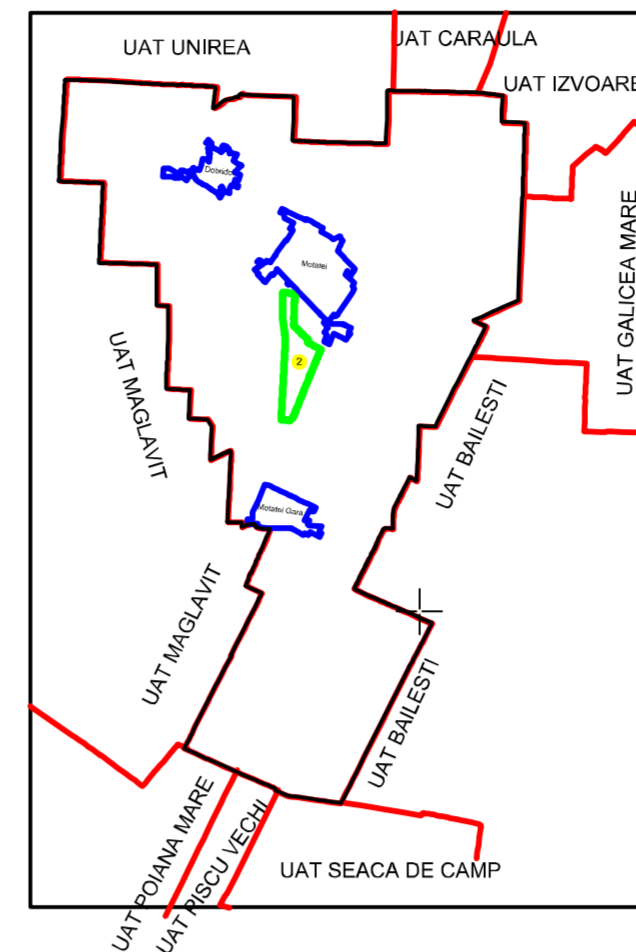

PLAN CADASTRAL UAT MOTATEI, JUDEȚUL DOLJ Sector 2

SCARA 1:2000, sistem de proiecție STEREO70

SPRE PUBLICARE

Schita dispunere sectoare