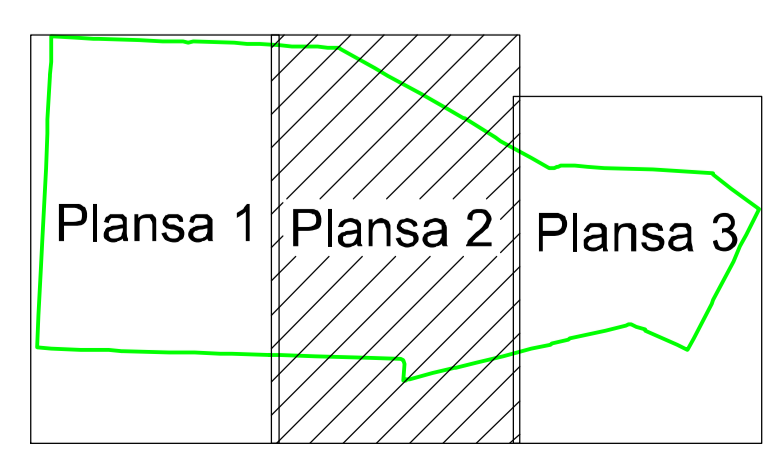

PLAN CADASTRAL
UAT MOTATEI, JUDEȚUL DOLJ
Sector 17
SCARA 1:2000, sistem de proiecție STEREO70
SPRE PUBLICARE

1. **LEGENDA**
2. Limita UAT
   - Limita UAT vecine
   - Limita județ
   - Limita sector cadastral
   - Limita intravilan
   - Limita tarla
   - 17 Numar Sector
   - 732 Numar tarla
   - De 327, Dig 32 Toponimie
   - Hidrografie
   - Limite constructii definitive
   - MOTATEI UAT
   - MOTATEI Localități

SCHITA CU DISPUNEREA PLANSELOR