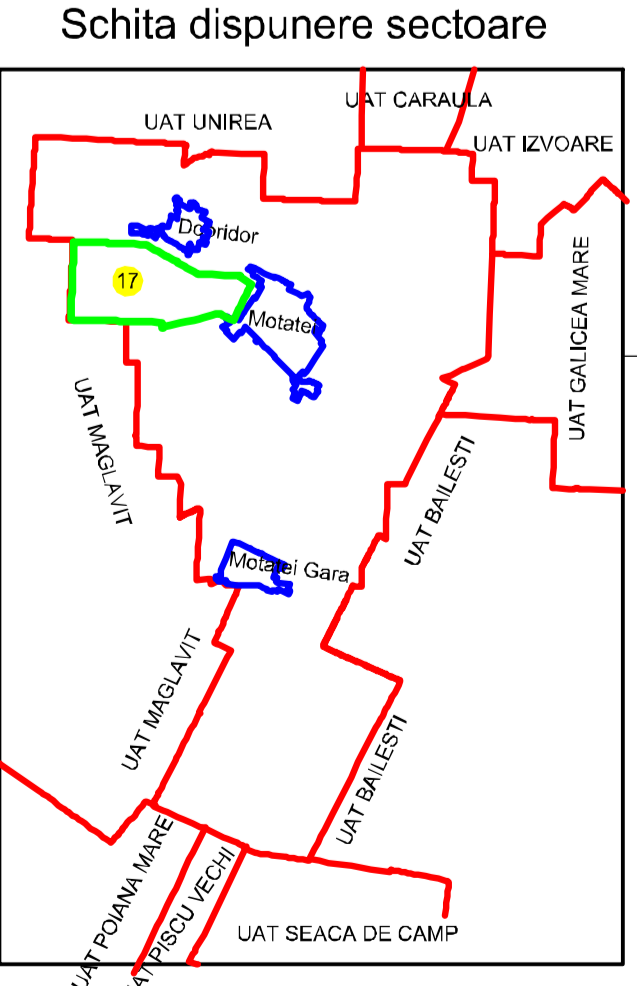

PLAN CADASTRAL
UAT MOTATEI, JUDEȚUL DOLJ
Sector 17
SCARA 1:2000, sistem de proiecție STEREO70
SPRE PUBLICARE

1. **LEGENDA**
2. Limita UAT
   - Limita UAT vecine
   - Limita județ
   - Limita sector cadastral
   - Limita intravilan
   - Limita tarla
   - 17 Numar Sector
   - 732 Numar tarla
   - De 327, Dig 32 Toponimie
   - Hidrografie
   - Limite constructii definitive
   - MOTATEI UAT
   - MOTATEI Localități

SCHITA CU DISPUNEREA PLANSELOR