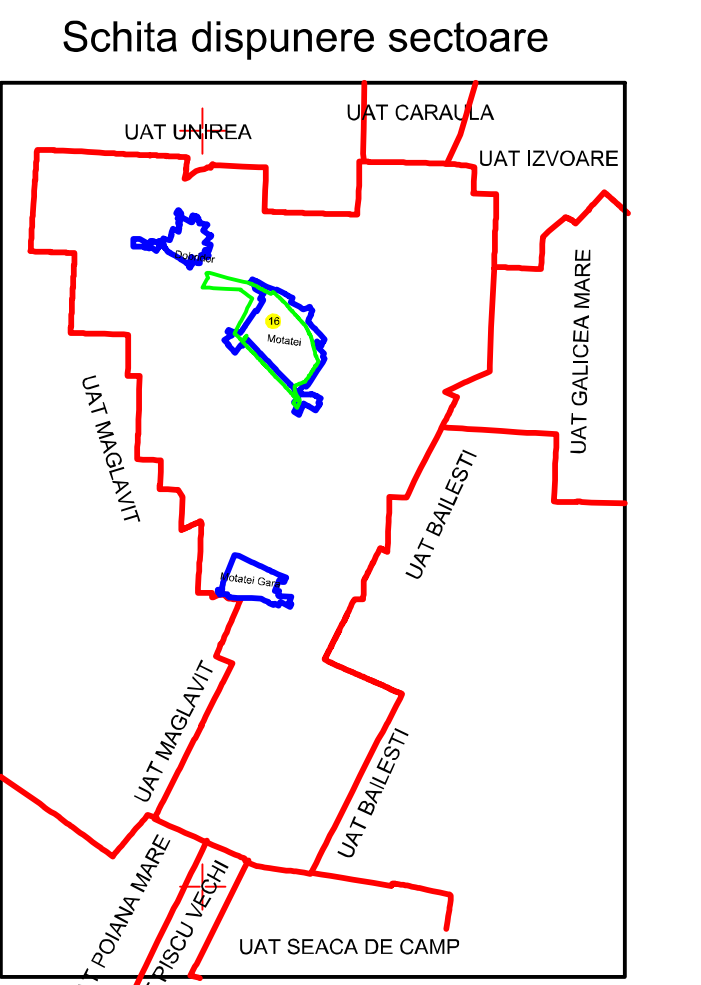

PLAN CADASTRAL
UAT MOTATEI, JUDEȚUL DOLJ
 Sector 16
 SCARA 1:1000, Sistem de proiecție STEREO 70
 SPRE PUBLICARE

- Legenda**
- Limita judet
 - - - - Limita UAT
 - Limita intravilan
 - Limita sector cadastral
 - Limita tarla
 - C1 Limita constructii cu caracter permanent si numar constructie
 - 720 Numar tarla
 - 8 Numar sector
 - + 9914 Identificator Imobil
 - + 19 Numar postal
 - + TOPONIMIE