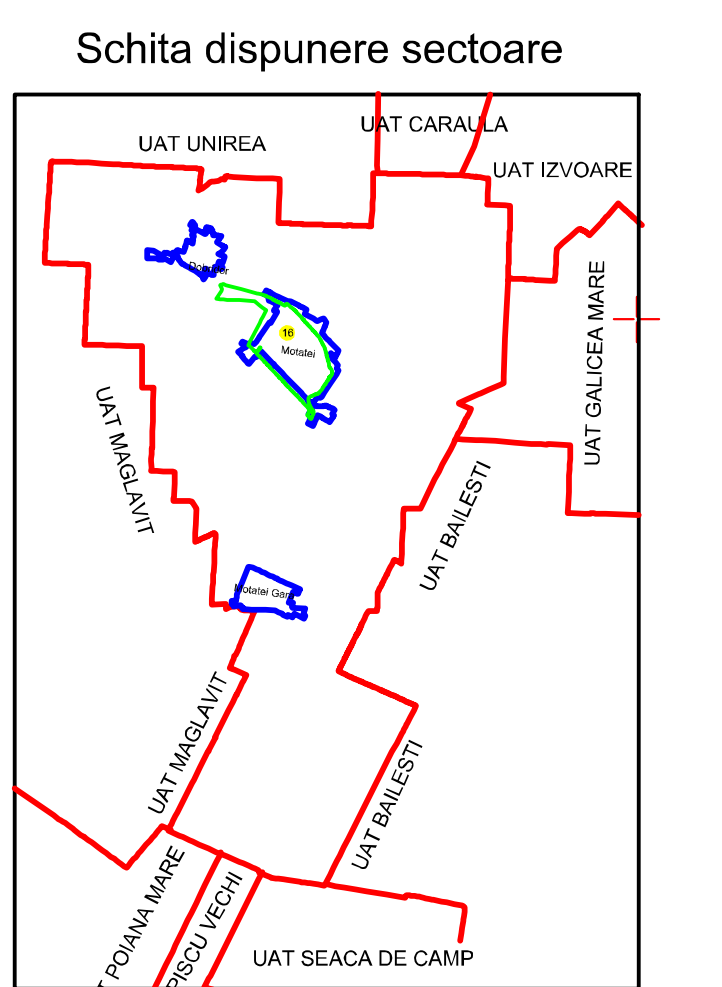

PLAN CADASTRAL
UAT MOTATEI, JUDEȚUL DOLJ
Sector 16
SCARA 1:1000, Sistem de proiecție STEREO 70
SPRE PUBLICARE

Legenda

- --- Limita judet
- - - Limita UAT
- --- Limita intravilan
- --- Limita sector cadastral
- --- Limita tarla
- --- Limita constructii cu caracter permanent si numar constructie
- Numar tarla
- Numar sector
- Identificator Imobil
- Numar postal
- TOPONIMIE

Dispunerea Planșelor

9914
Paraul Balasan
Dc 967