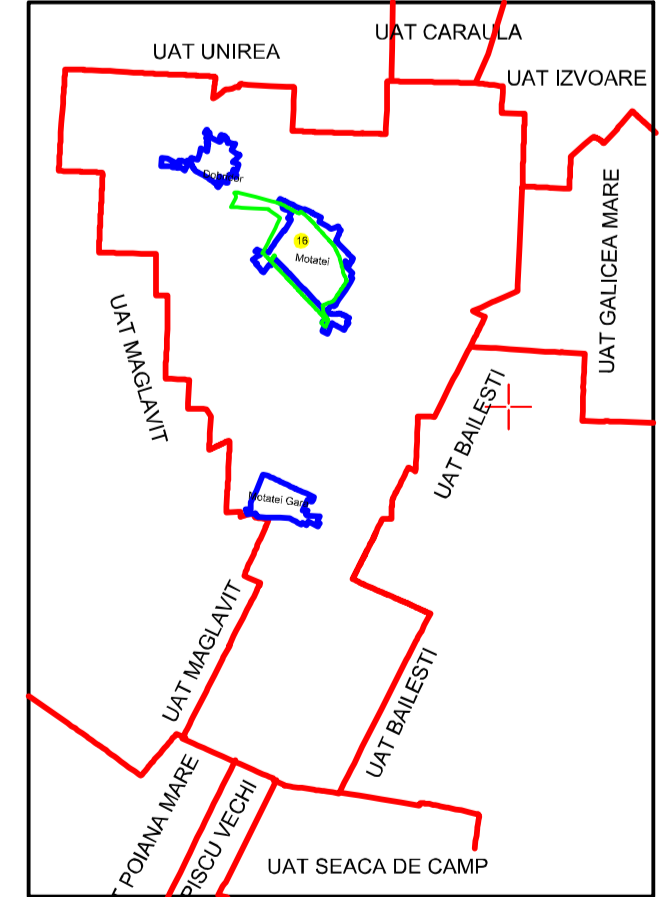

PLAN CADASTRAL
UAT MOTATEI, JUDEȚUL DOLJ
Sector 16
 SCARA 1:1000, Sistem de proiecție STEREO 70
SPRE PUBLICARE

Legenda

- Limita judet
- Limita UAT
- Limita intravilan
- Limita sector cadastral
- Limita tarla
- Limita constructii cu caracter permanent si numar constructie
- Numar tarla
- Numar sector
- Identificator Imobil
- Numar postal
- TOPONIMIE

Schita dispunere sectoare

Dispunerea Planselor