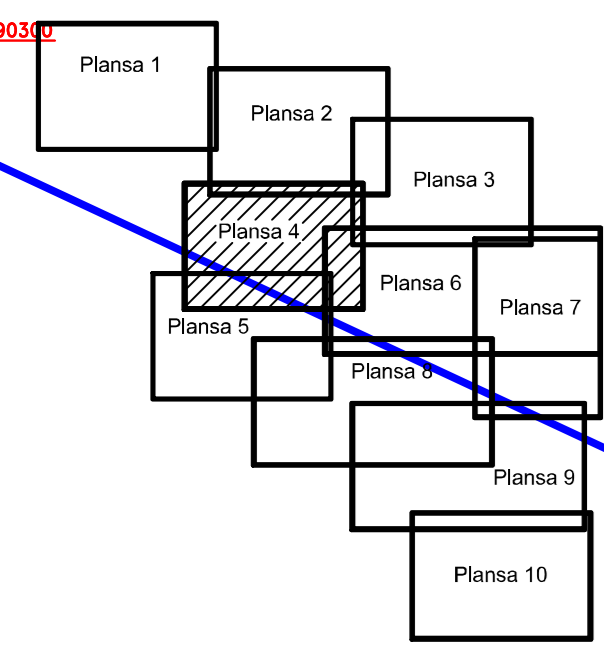

PLAN CADASTRAL
UAT MOTATEI, JUDEȚUL DOLJ
Sector 16
SCARA 1:1000, Sistem de proiecție STEREO 70
SPRE PUBLICARE

Disponerea Planselor