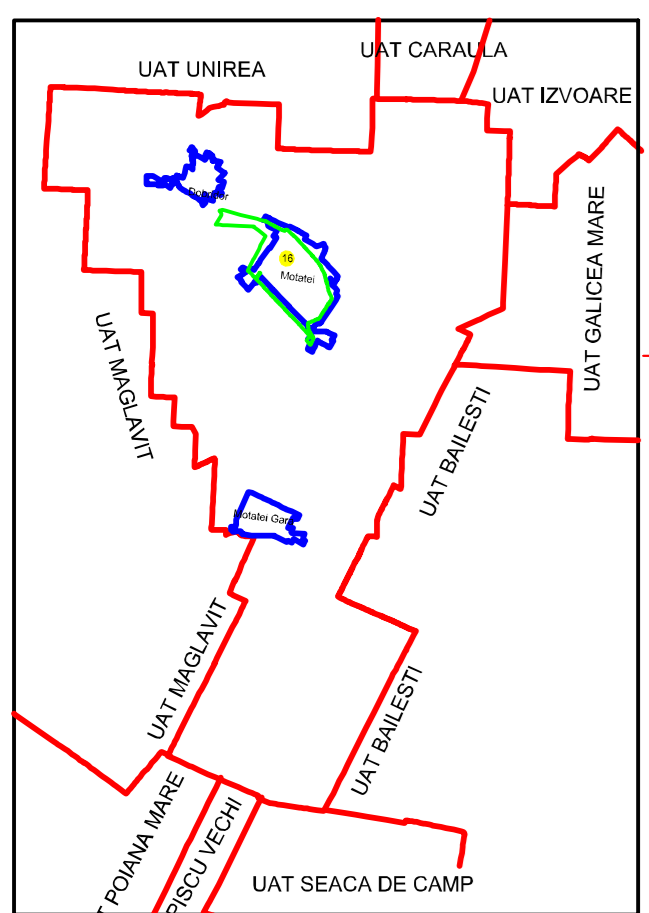

Legenda

- Limita judet
- Limita UAT
- Limita intravilan
- Limita sector cadastral
- Limita tarla
- Limita constructii cu caracter permanent si numar constructie
- Numar tarla
- Numar sector
- Identificator Imobil
- Numar postal
- TOPONIMIE

Schita dispunere sectoare