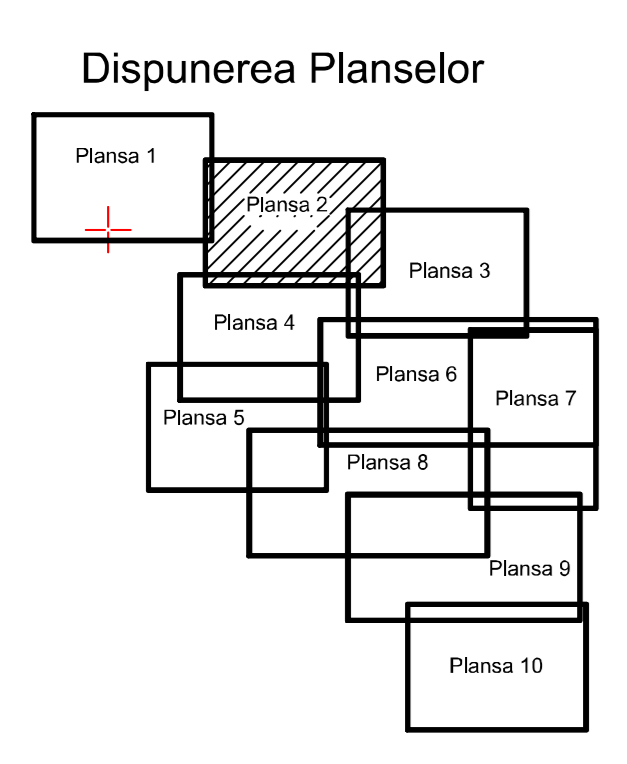

PLAN CADASTRAL
UAT MOTATEI, JUDEȚUL DOLJ
Sector 16
SCARA 1:1000, Sistem de proiecție STEREO 70
SPRE PUBLICARE

Legenda

	Limita judet
	Limita UAT
	Limita intravilan
	Limita sector cadastral
	Limita tarla
	Limita constructii cu caracter permanent si numar constructie
	Numar tarla
	Numar sector
	Identificator Imobil
	Numar postal
	TOPONIMIE

Sat Motatei