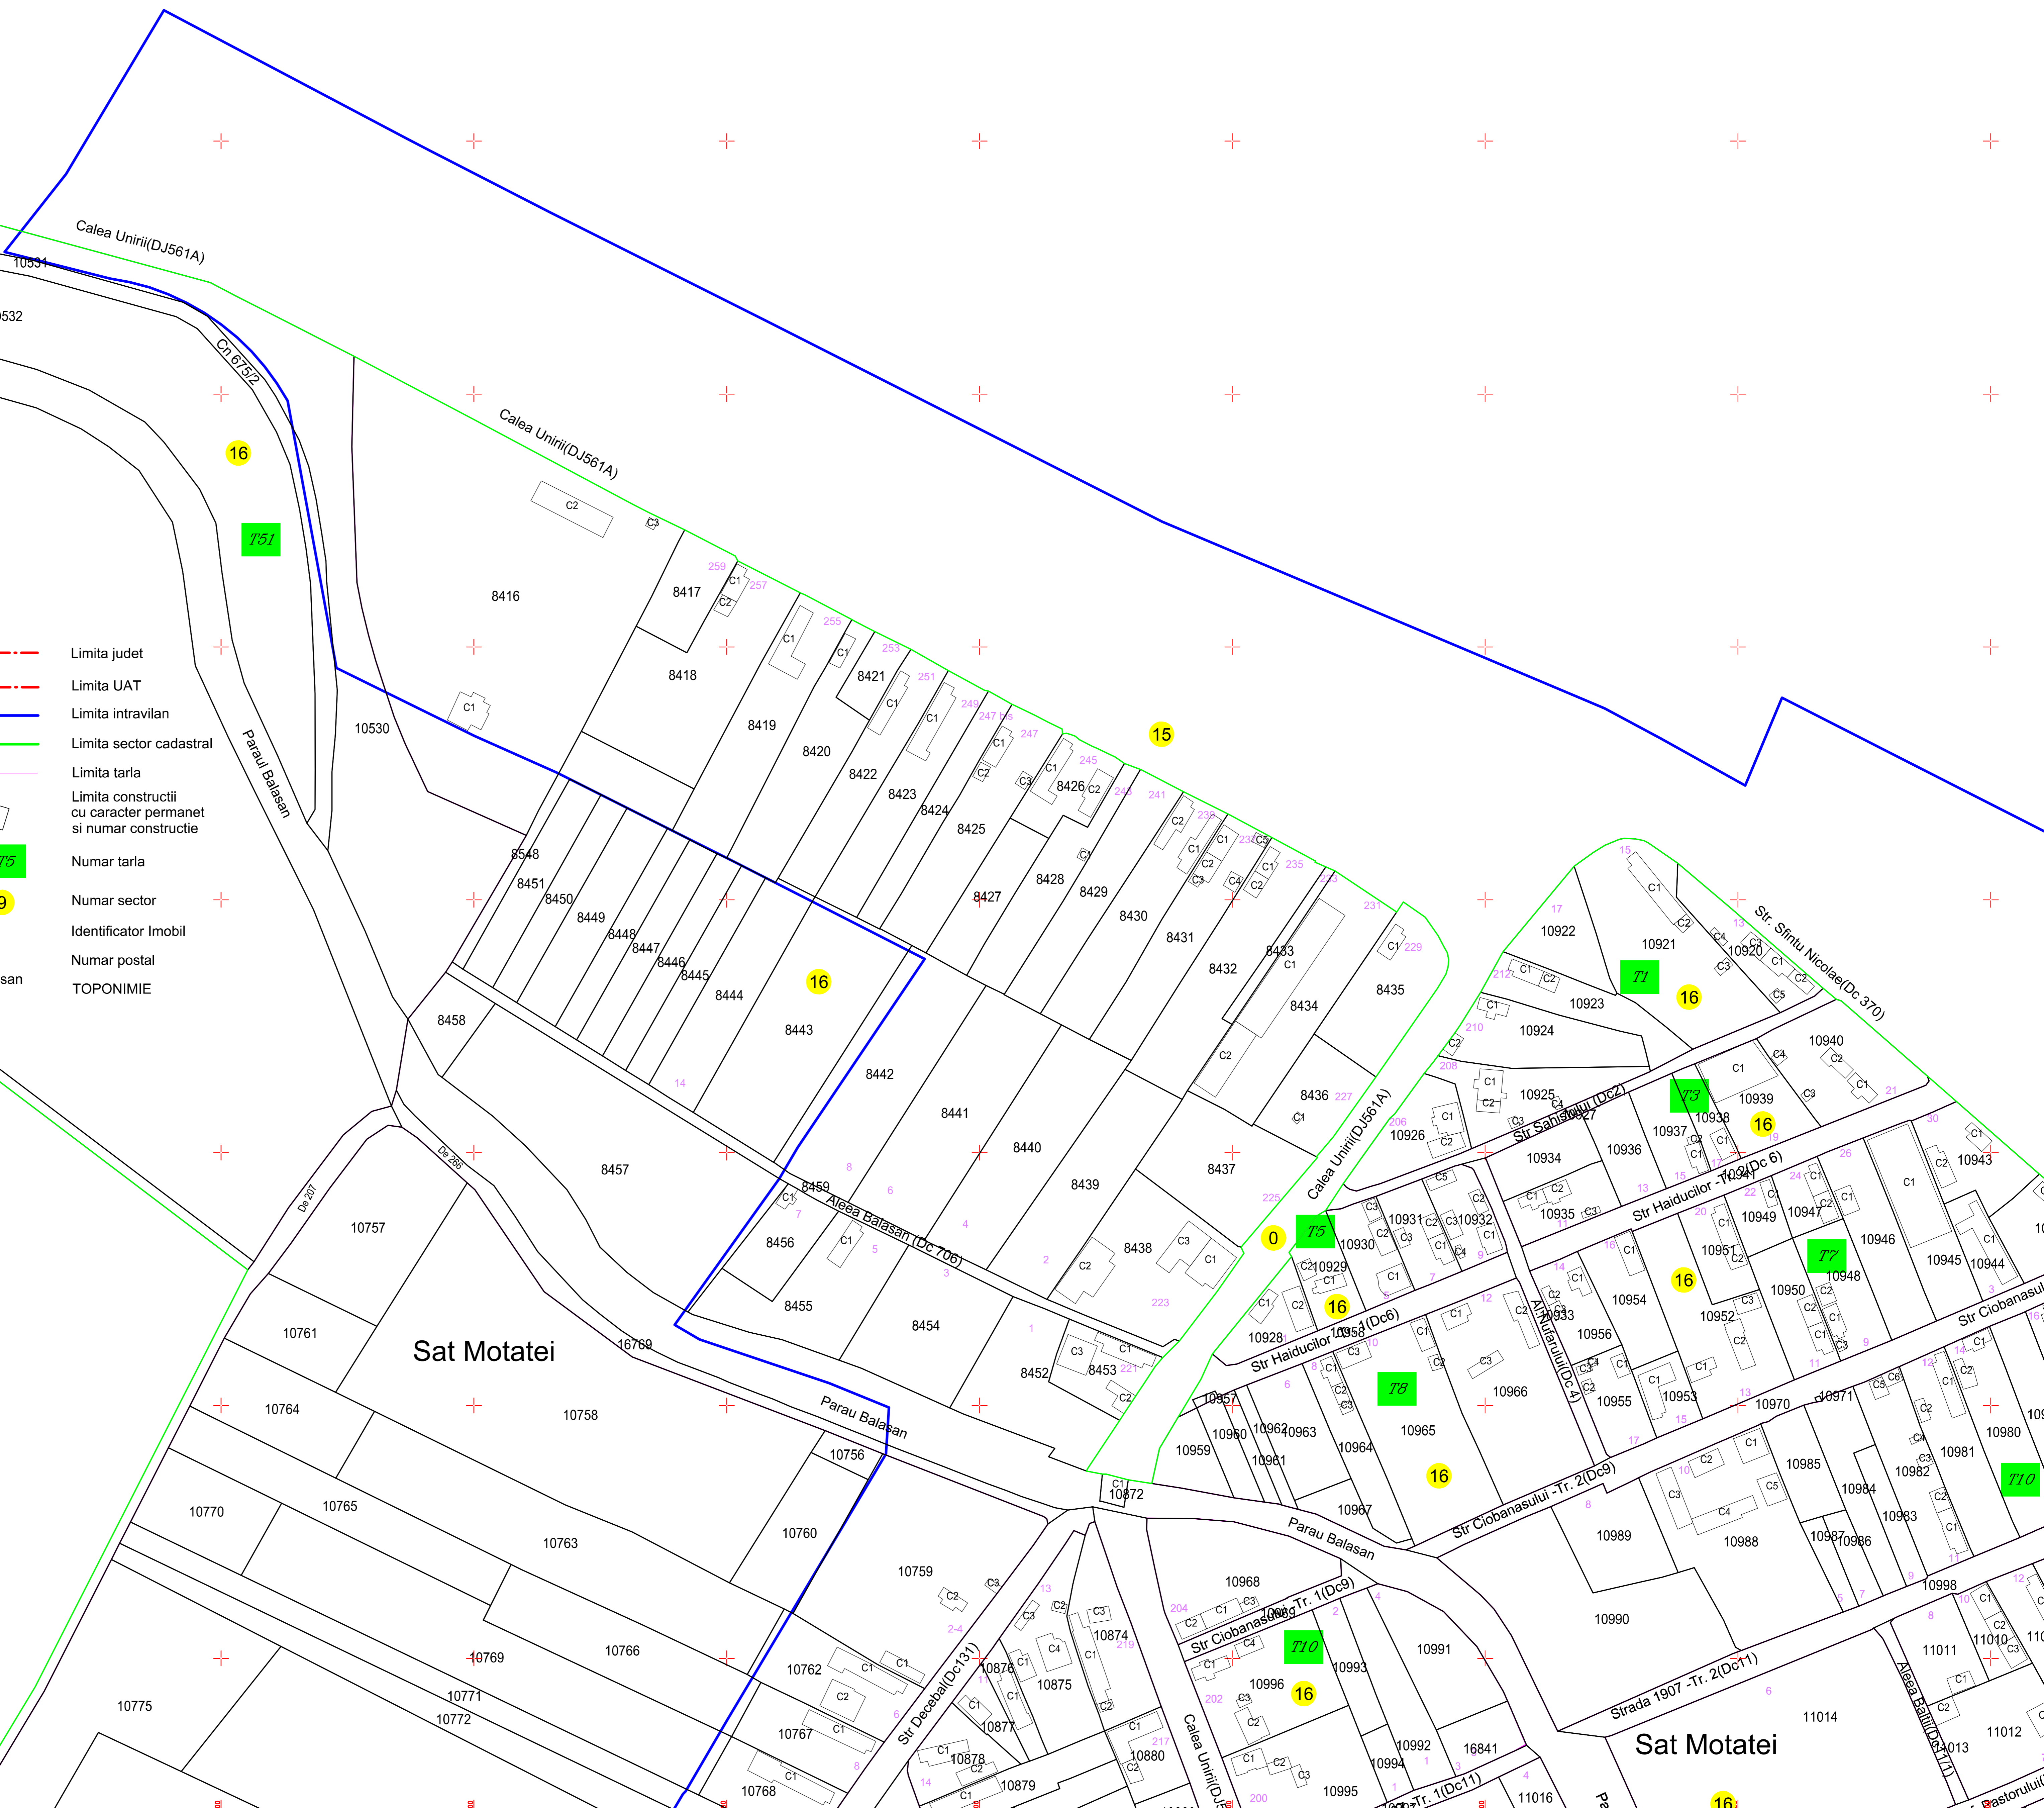

PLAN CADASTRAL
UAT MOTATEI, JUDEȚUL DOLJ
Sector 16
SCARA 1:1000, Sistem de proiecție STEREO 70
SPRE PUBLICARE

Legenda

	Limita judet
	Limita UAT
	Limita intravilan
	Limita sector cadastral
	Limita tarla
	Limita constructii cu caracter permanent si numar constructie
	Numar tarla
	Numar sector
	Identificator Imobil
	Numar postal
	TOPONIMIE

Sat Motatei