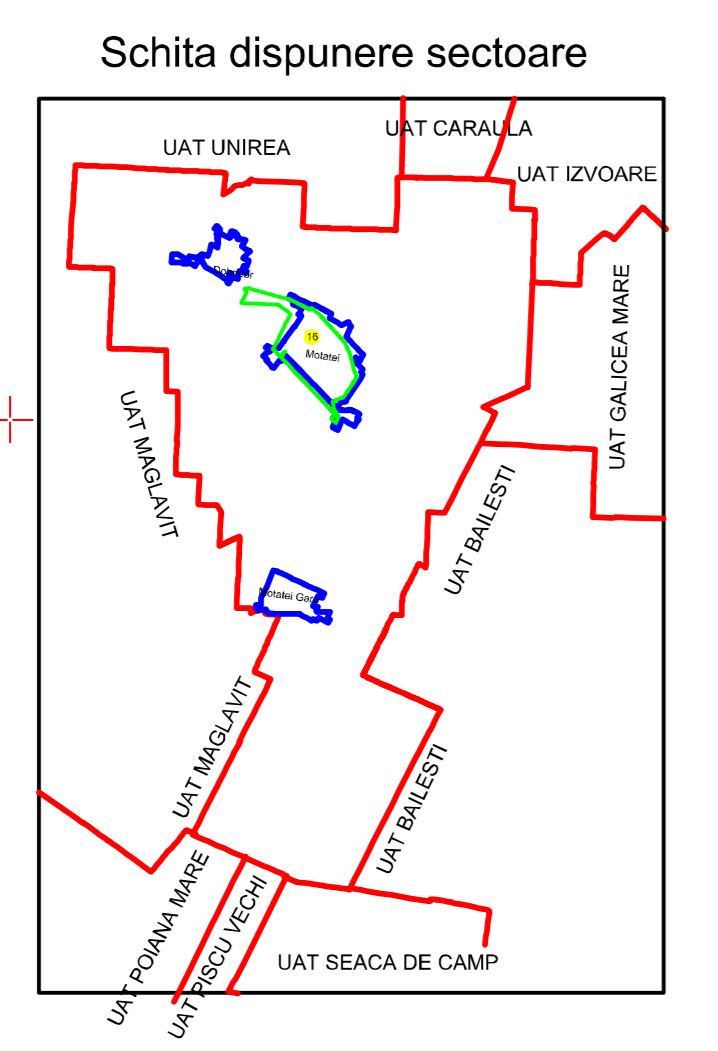

PLAN CADASTRAL
UAT MOTATEI, JUDEȚUL DOLJ
Sector 16
SCARA 1:1000, Sistem de proiecție STEREO 70
SPRE PUBLICARE

Legenda

	Limita judet
	Limita UAT
	Limita intravilan
	Limita sector cadastral
	Limita tarla
	Limita constructii cu caracter permanent si numar constructie
	Numar tarla
	Numar sector
	Identificator Imobil
	Numar postal
	TOPONIMIE

Sat Motatei