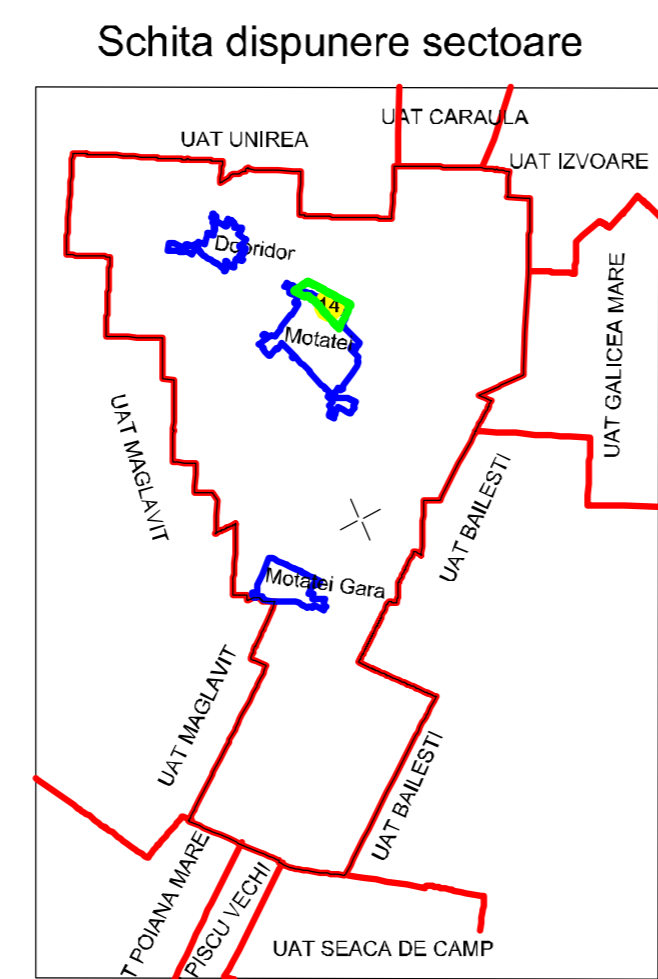

# PLAN CADASTRAL UAT MOTATEI, JUDEȚUL DOLJ Sector 14

SCARA 1:1000, sistem de proiecție STEREO70  
SPRE PUBLICARE

## LEGENDA

- Limita UAT
- Limita UAT vecine
- Limita judet
- Limita sector cadastral
- Limita intravilan
- Limita tarla
- 3 Numar Sector
- 732 Numar tarla
- De 327, Dig 32 Toponimie
- Hidrografie
- Limite constructii definitive
- MOTATEI UAT
- MOTATEI Localități

SCHITA CU DISPUNEREA PLANSELOR