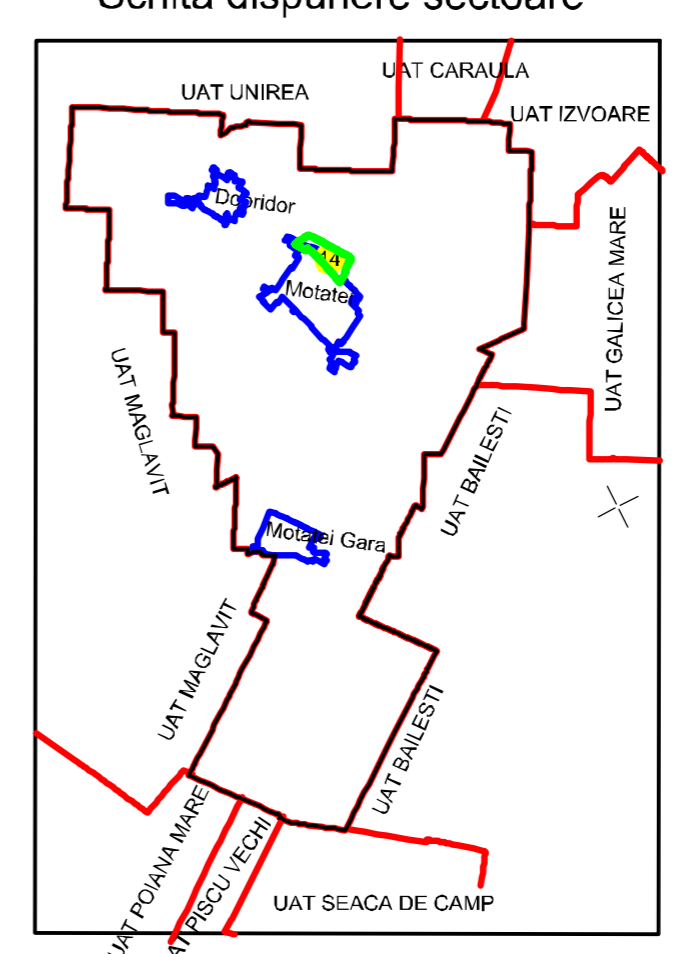

PLAN CADASTRAL
UAT MOTATEI, JUDEȚUL DOLJ
Sector 14
 SCARA 1:1000, sistem de proiecție STEREO70
SPRE PUBLICARE

- LEGENDA**
- Limita UAT
 - Limita UAT vecine
 - Limita judet
 - Limita sector cadastral
 - Limita intravilan
 - Limita tarla
 - 3 Numar Sector
 - T32 Numar tarla
 - De 327, Dig 32 Toponimie
 - Hidrografie
 - Limite constructii definitive
 - MOTATEI UAT
 - MOTATEI Localități

Schita dispunere sectoare

SCHITA CU DISPUNEREA PLANSELOR