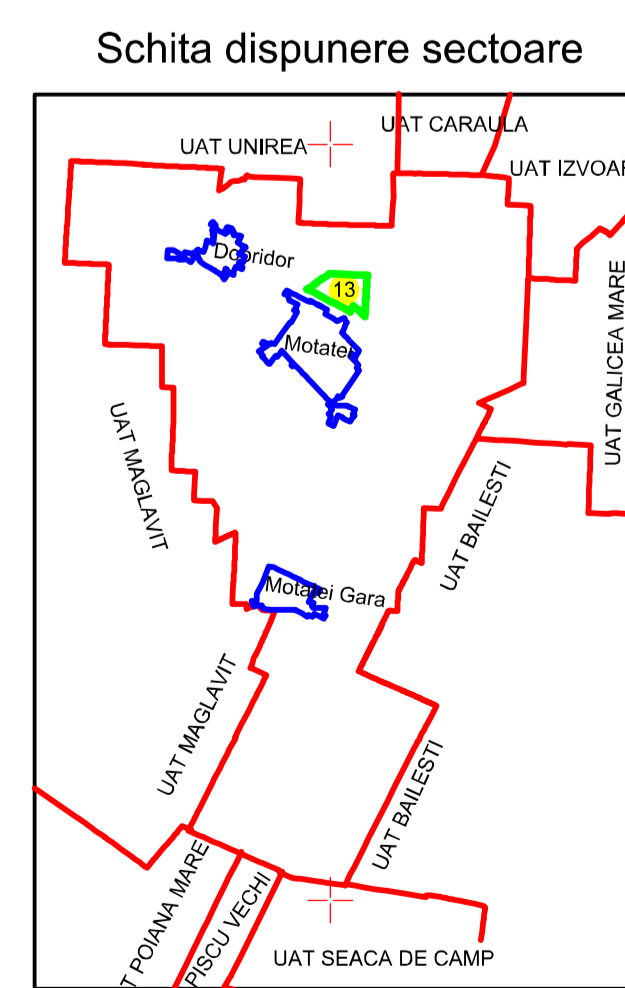

PLAN CADASTRAL  
UAT MOTATEI, JUDEȚUL DOLJ  
Sector 13  
SCARA 1:1000, sistem de proiecție STEREO70  
SPRE PUBLICARE

SCHITA CU DISPUNEREA PLANSELOR

- LEGENDA
- Limita UAT
  - Limita UAT vecine
  - Limita judet
  - Limita sector cadastral
  - Limita intravilan
  - Limita tarla
  - 3 Numar Sector
  - T324 Numar tarla
  - De 327, Dig 32 Toponimie
  - Hidrografie
  - Limite constructii definitive
  - MOTATEI UAT
  - MOTATEI Localități