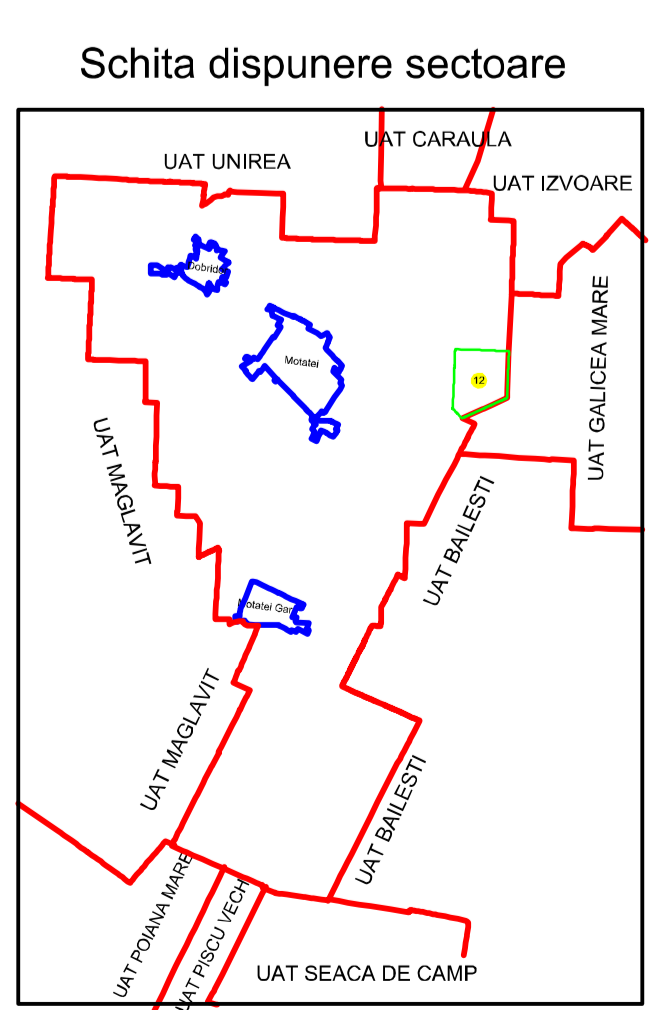

PLAN CADASTRAL
UAT MOTATEI, JUDEȚUL DOLJ
Sector 12
SCARA 1:2000, sistem de proiecție STEREO 70
SPRE PUBLICARE