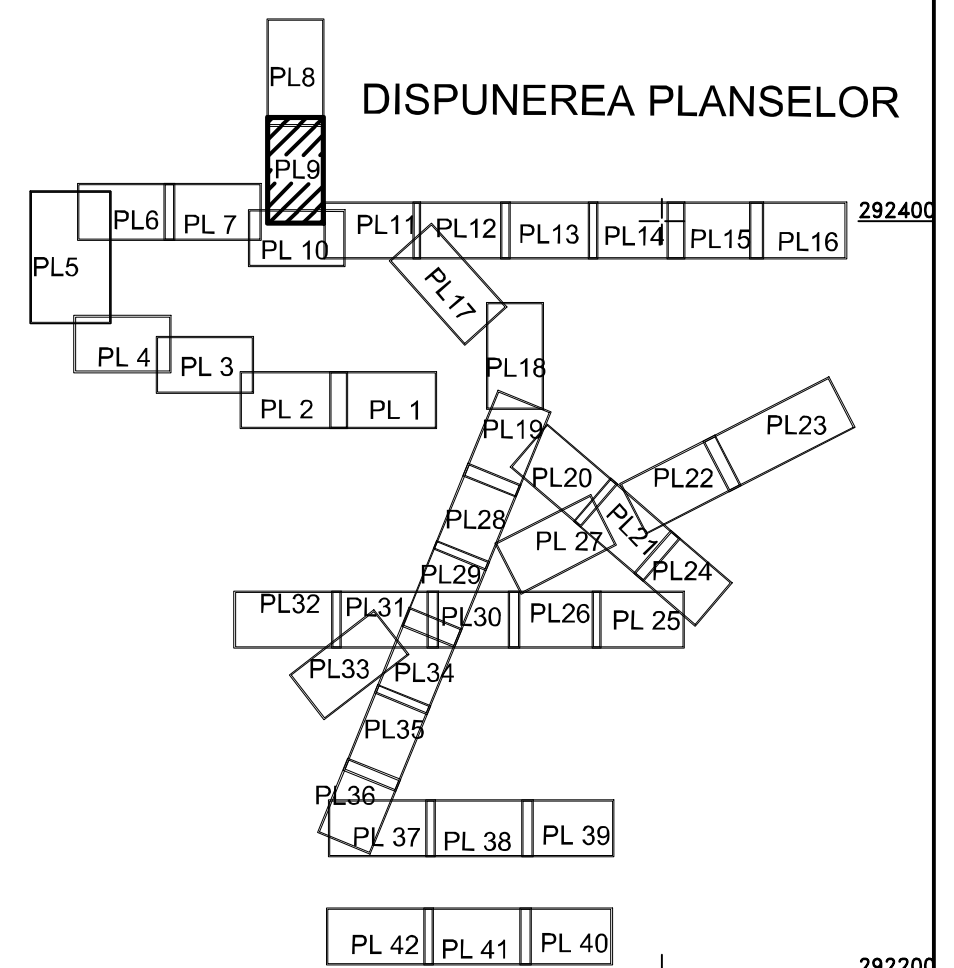

PLAN CADASTRAL

UAT MOTATEI, JUDEȚUL DOLJ

Sector 0

SCARA 1:2000, sistem de proiecție STEREO 70

SPRE PUBLICARE

LEGENDA

- Limita UAT
- Limita UAT vecine
- Limita judet
- Limita sector cadastral
- Limita intravilan
- Limita tarla
- Numar Sector
- Numar tarla
- De 327, Dig 32 Toponimie
- Hidrografie
- Limite constructii definitive
- MOTATEI UAT
- MOTATEI Localități

DISPUNEREA PLANSELOR

Executant:
S.C.TOPOMILENIUM S.R.L.
ANCPJ: IL.DJ.1652.
BOTEA CRISTIAN RADU
ANCPJ: A.DJ.1895
Data: 10.01.2023