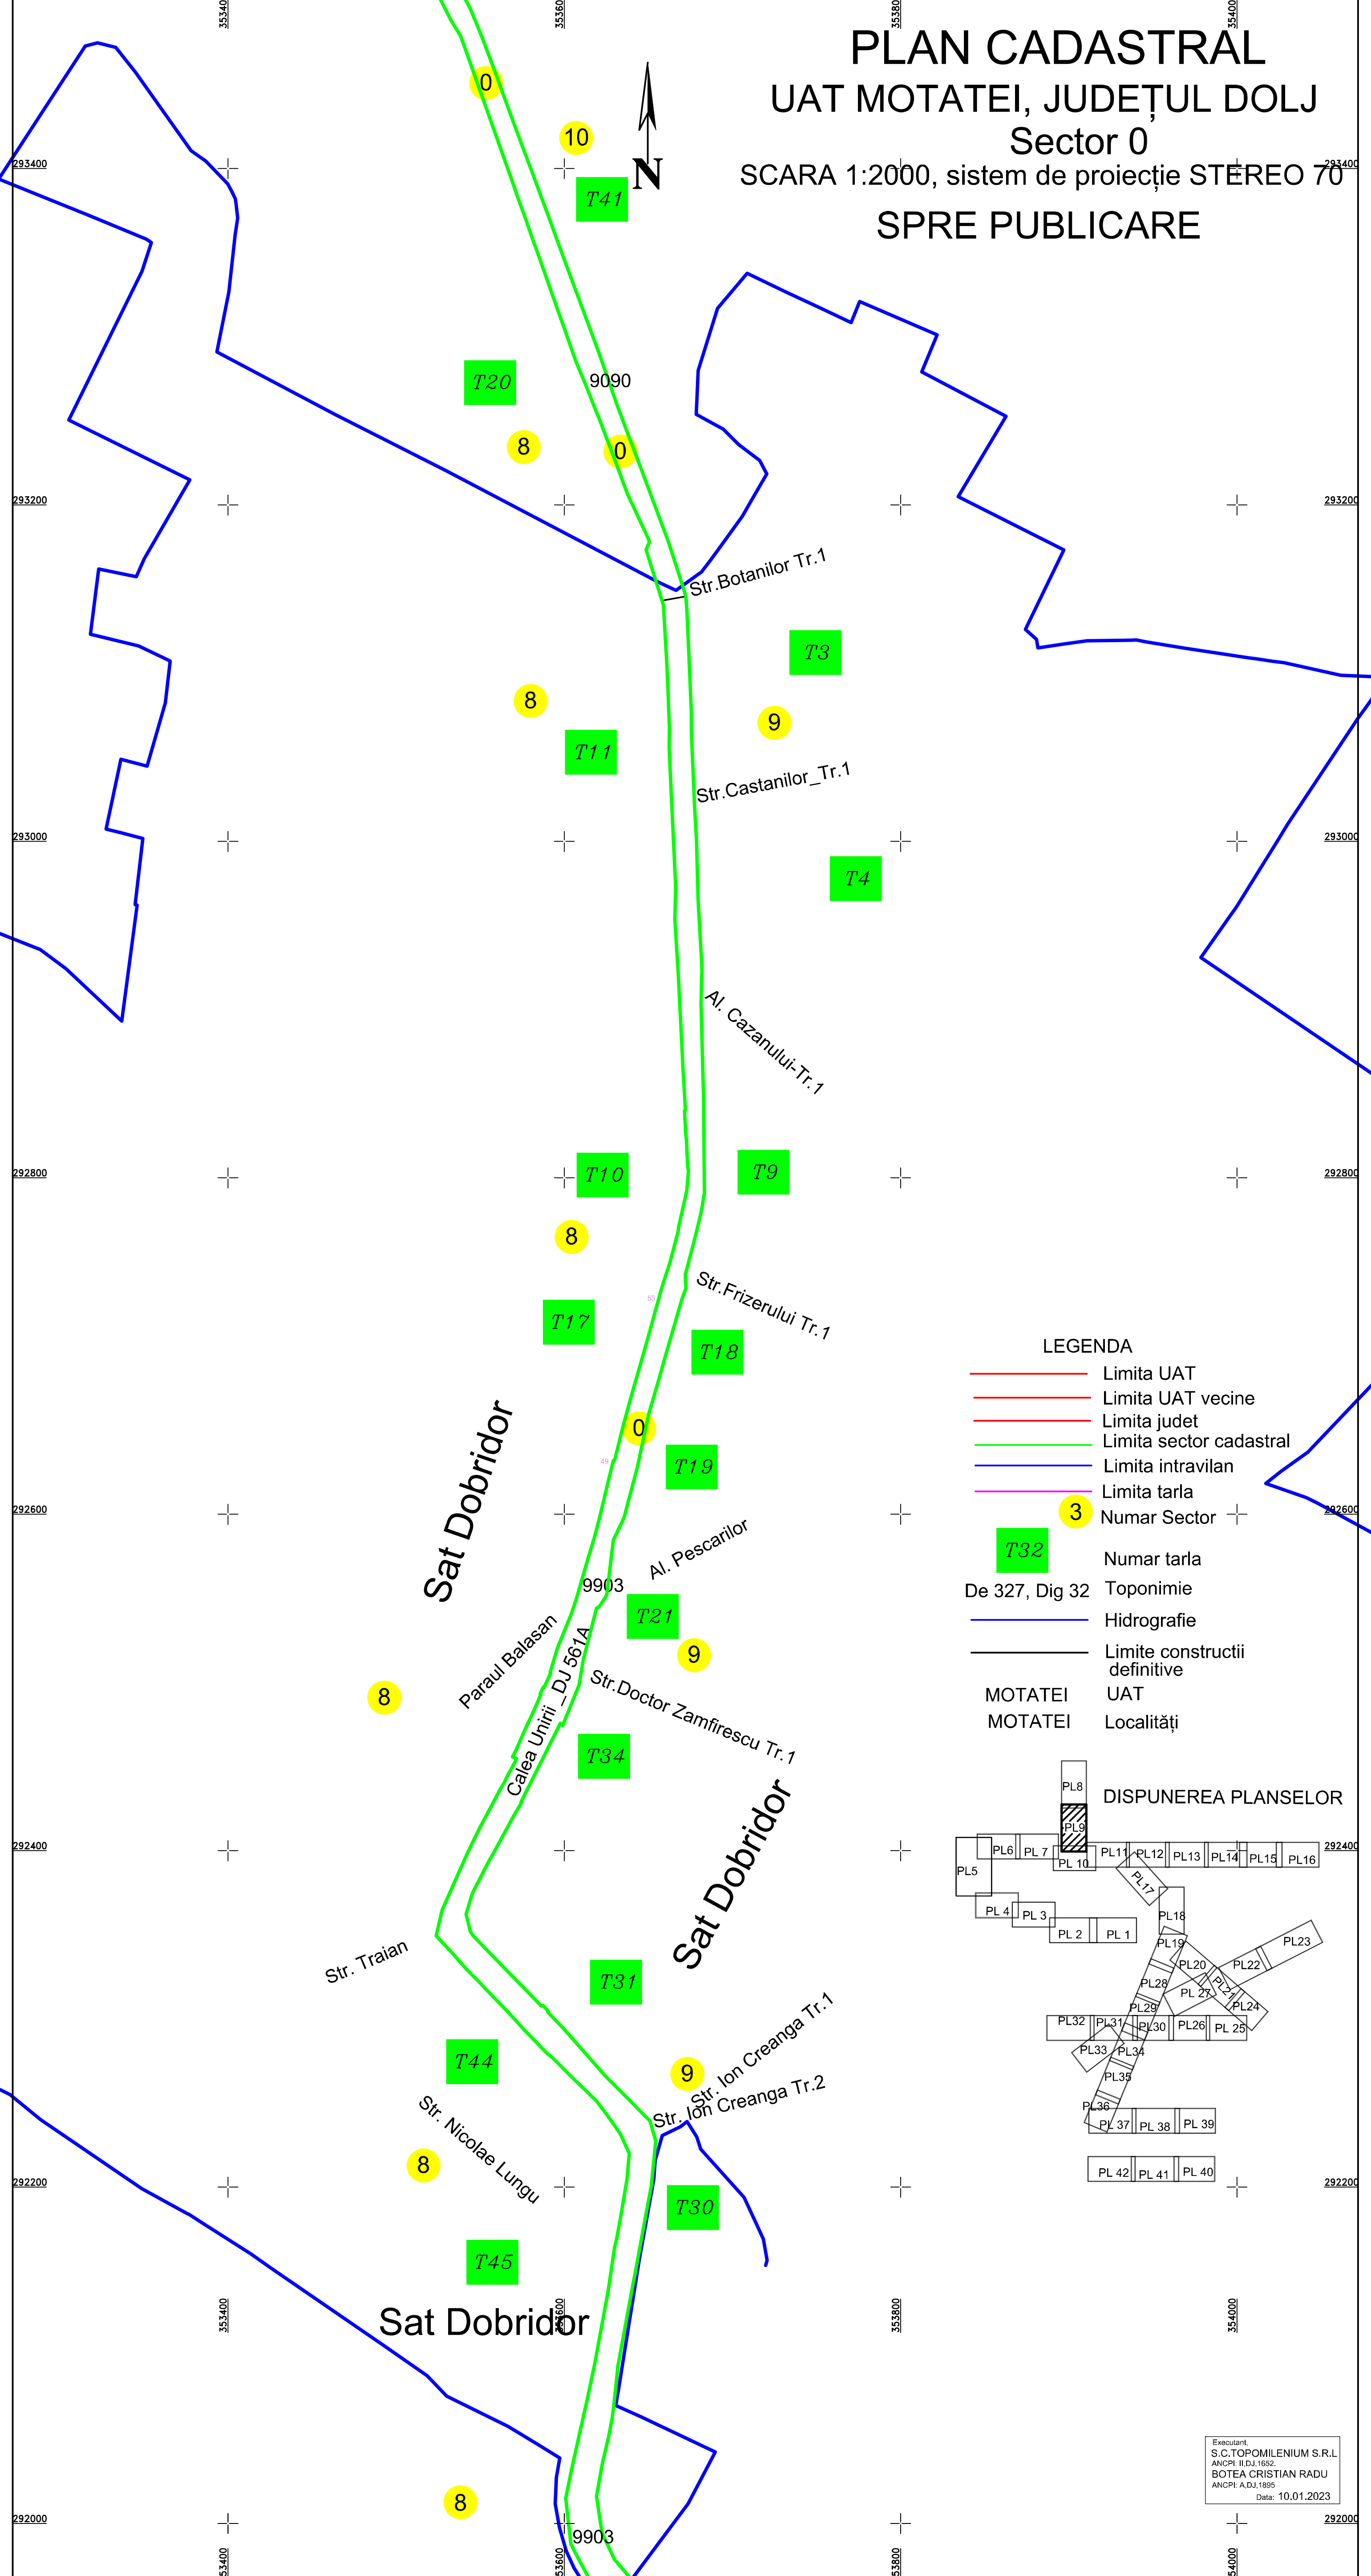

PLAN CADASTRAL

UAT MOTATEI, JUDEȚUL DOLJ

Sector 0

SCARA 1:2000, sistem de proiecție STEREO 70

SPRE PUBLICARE

LEGENDA

- Limita UAT
- Limita UAT vecine
- Limita judet
- Limita sector cadastral
- Limita intravilan
- Limita tarla
- Numar Sector
- Numar tarla
- De 327, Dig 32 Toponimie
- Hidrografie
- Limite constructii definitive
- MOTATEI UAT
- MOTATEI Localități

DISPUNEREA PLANSELOR

Executant:
S.C.TOPOMILENIUM S.R.L.
ANCPJ: IL.DJ.1652.
BOTEA CRISTIAN RADU
ANCPJ: A.DJ.1895
Data: 10.01.2023