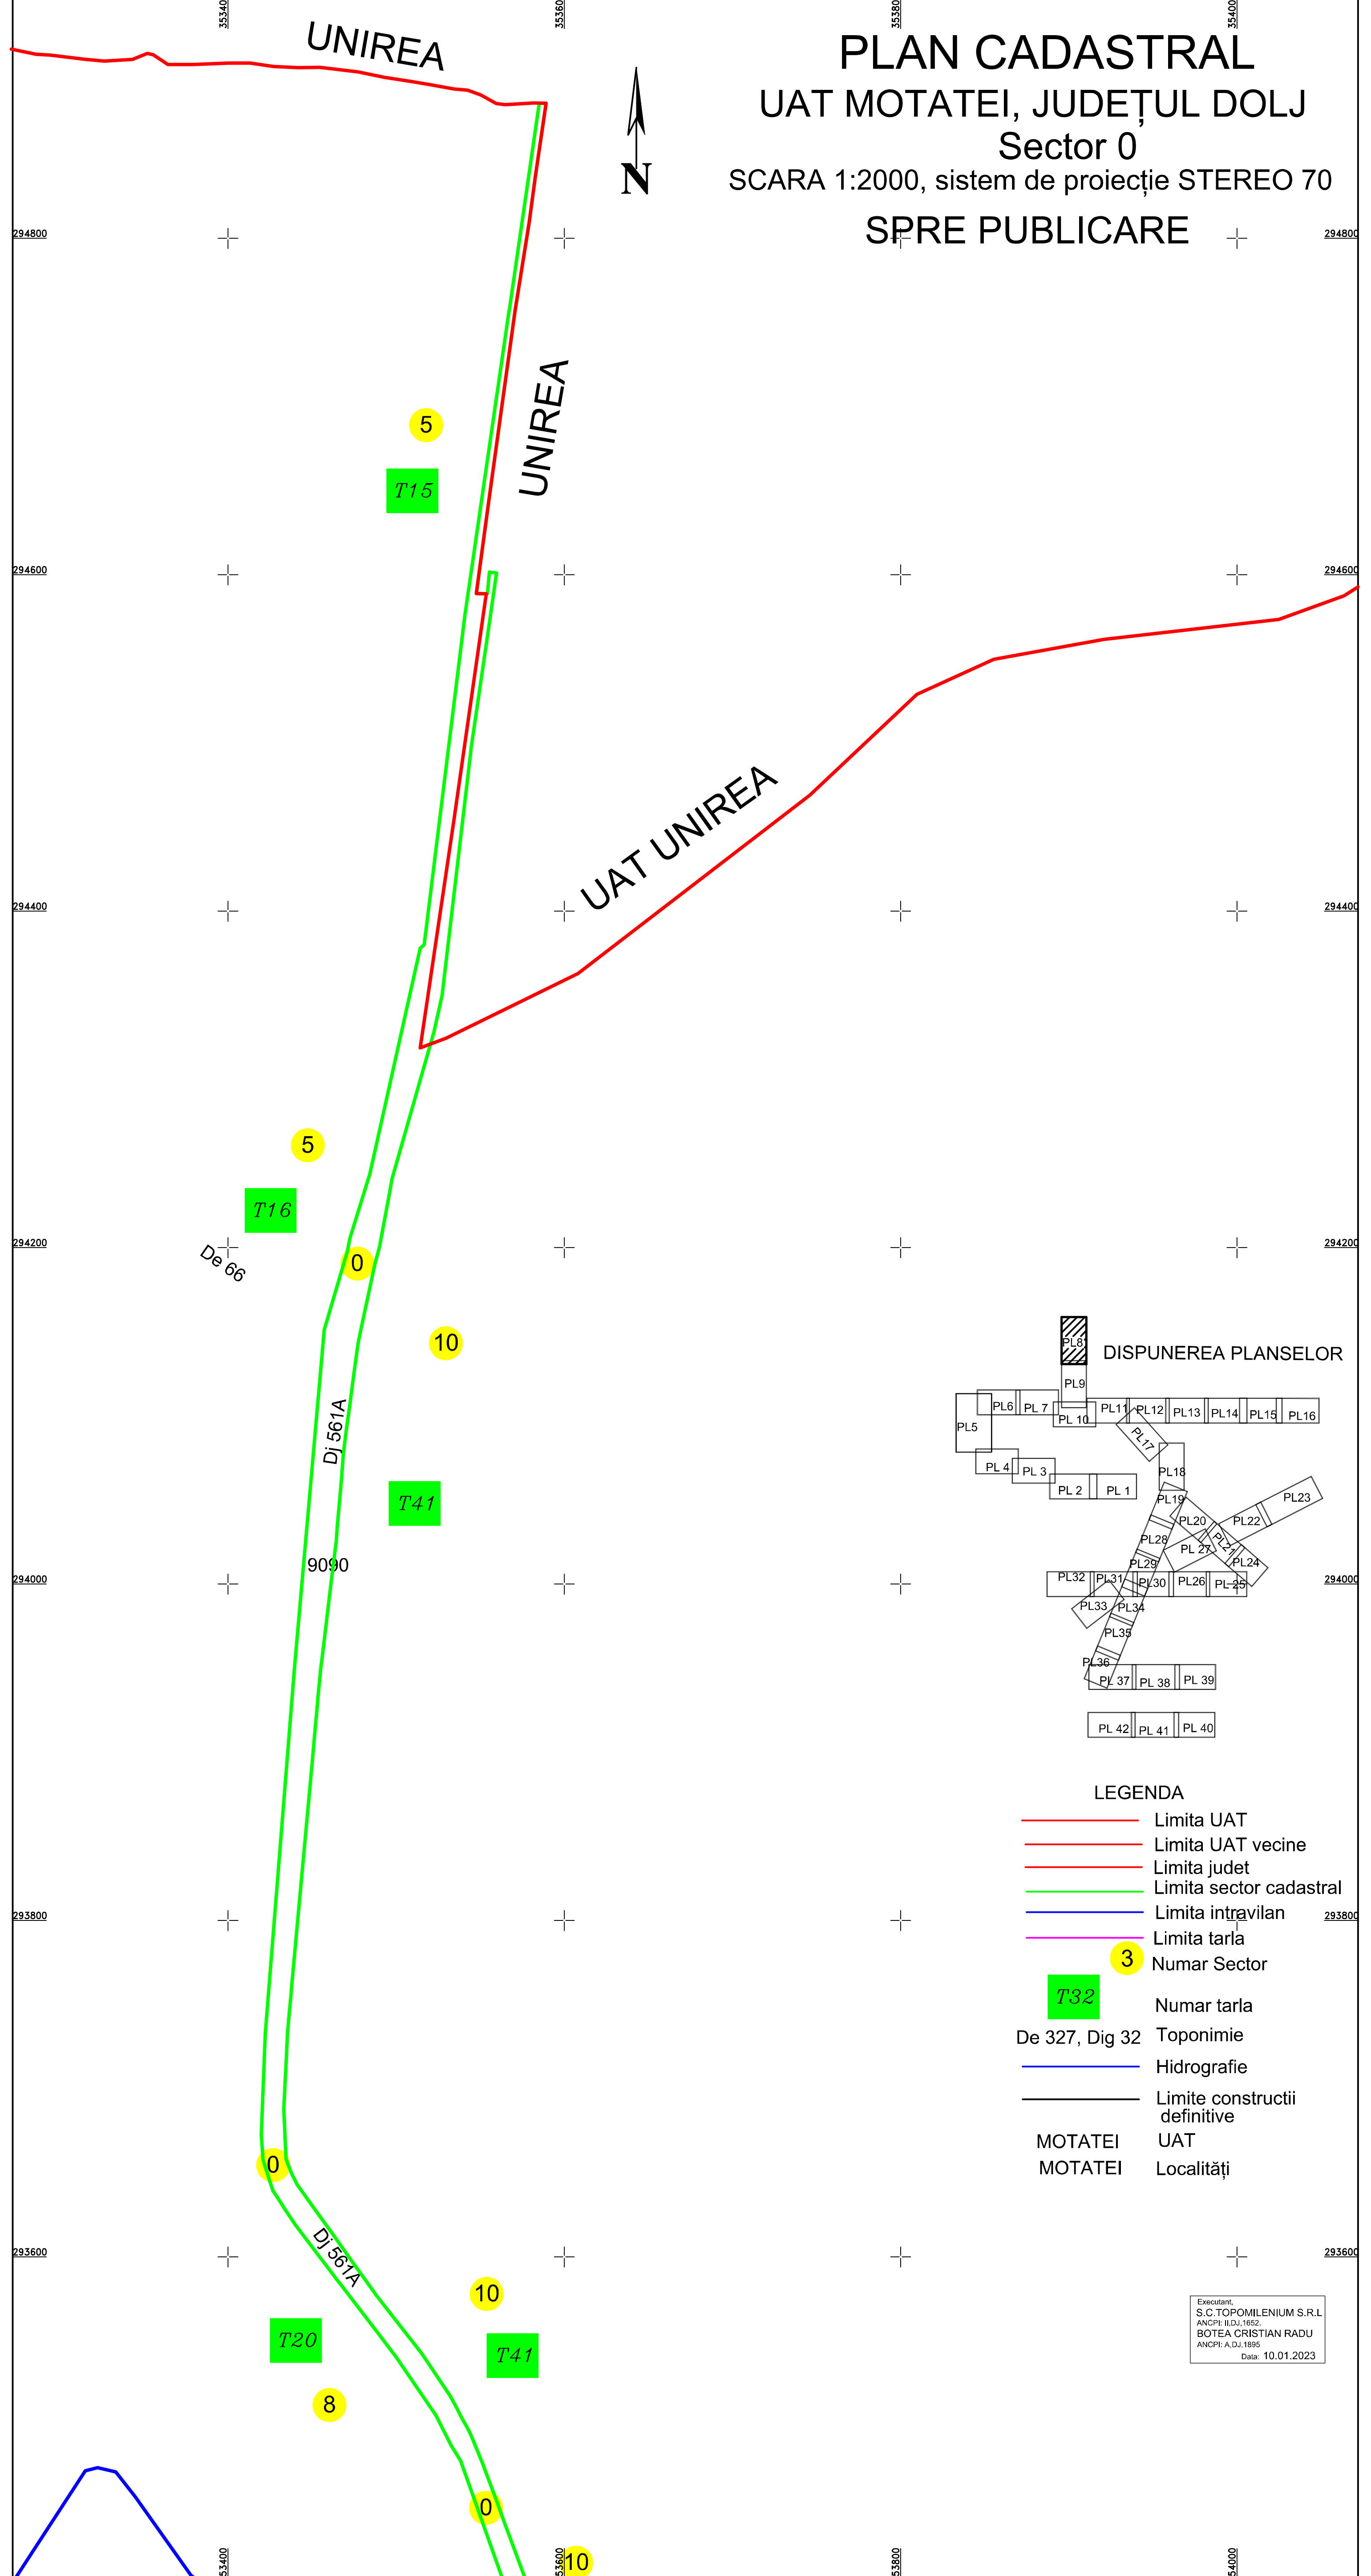

# PLAN CADASTRAL

## UAT MOTATEI, JUDEȚUL DOLJ

### Sector 0

SCARA 1:2000, sistem de proiecție STEREO 70

## SPRE PUBLICARE

- LEGENDA**
- Limita UAT
  - Limita UAT vecine
  - Limita judet
  - Limita sector cadastral
  - Limita intravilan
  - Limita tarla
  - 3 Numar Sector
  - T32 Numar tarla
  - De 327, Dig 32 Toponimie
  - Hidrografie
  - Limite constructii definitive
  - MOTATEI UAT
  - MOTATEI Localități