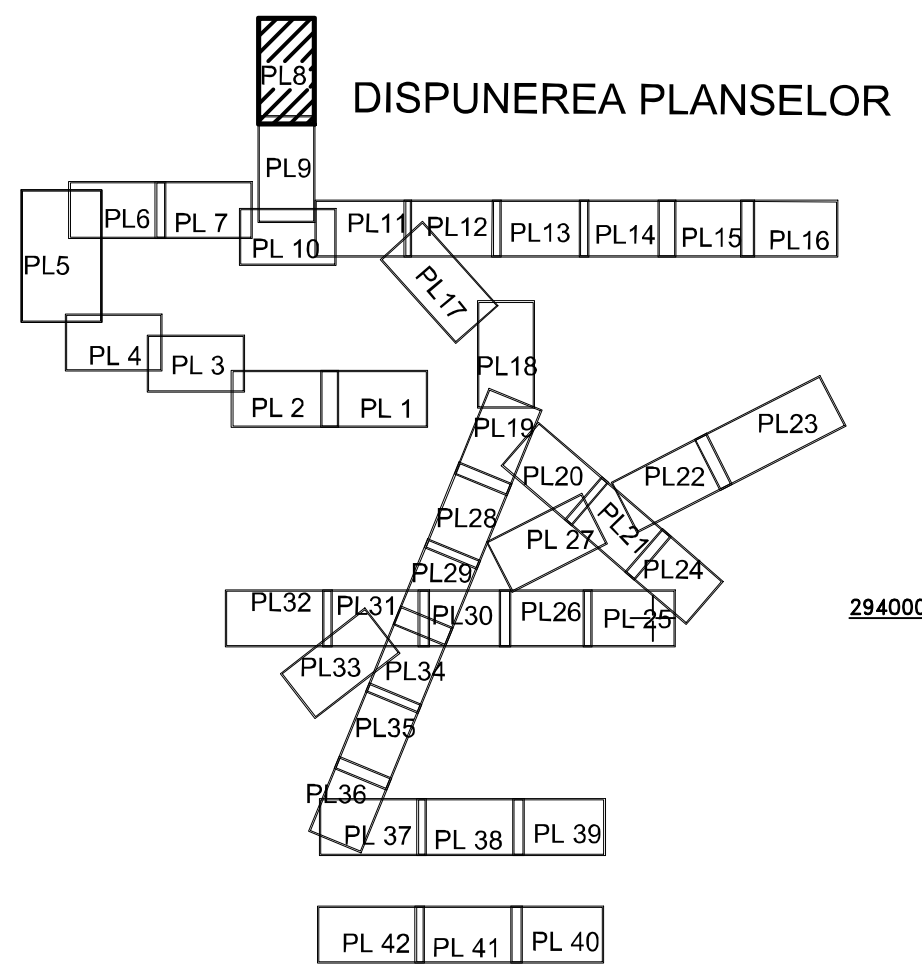

# PLAN CADASTRAL

### Sector 0

SCARA 1:2000, sistem de proiecție STEREO 70

## SPRE PUBLICARE

- LEGENDA**
- Limita UAT
  - Limita UAT vecine
  - Limita judet
  - Limita sector cadastral
  - Limita intravilan
  - Limita tarla
  - 3 Numar Sector
  - T32 Numar tarla
  - De 327, Dig 32 Toponimie
  - Hidrografie
  - Limite constructii definitive
  - MOTATEI UAT
  - MOTATEI Localități

Executant,  
S.C. TOPOMILENIUM S.R.L.  
ANCPIE II.DJ.1852,  
BOTEJA CRISTIAN RADU  
ANCPIE A.DJ.1855  
Data: 10.01.2023