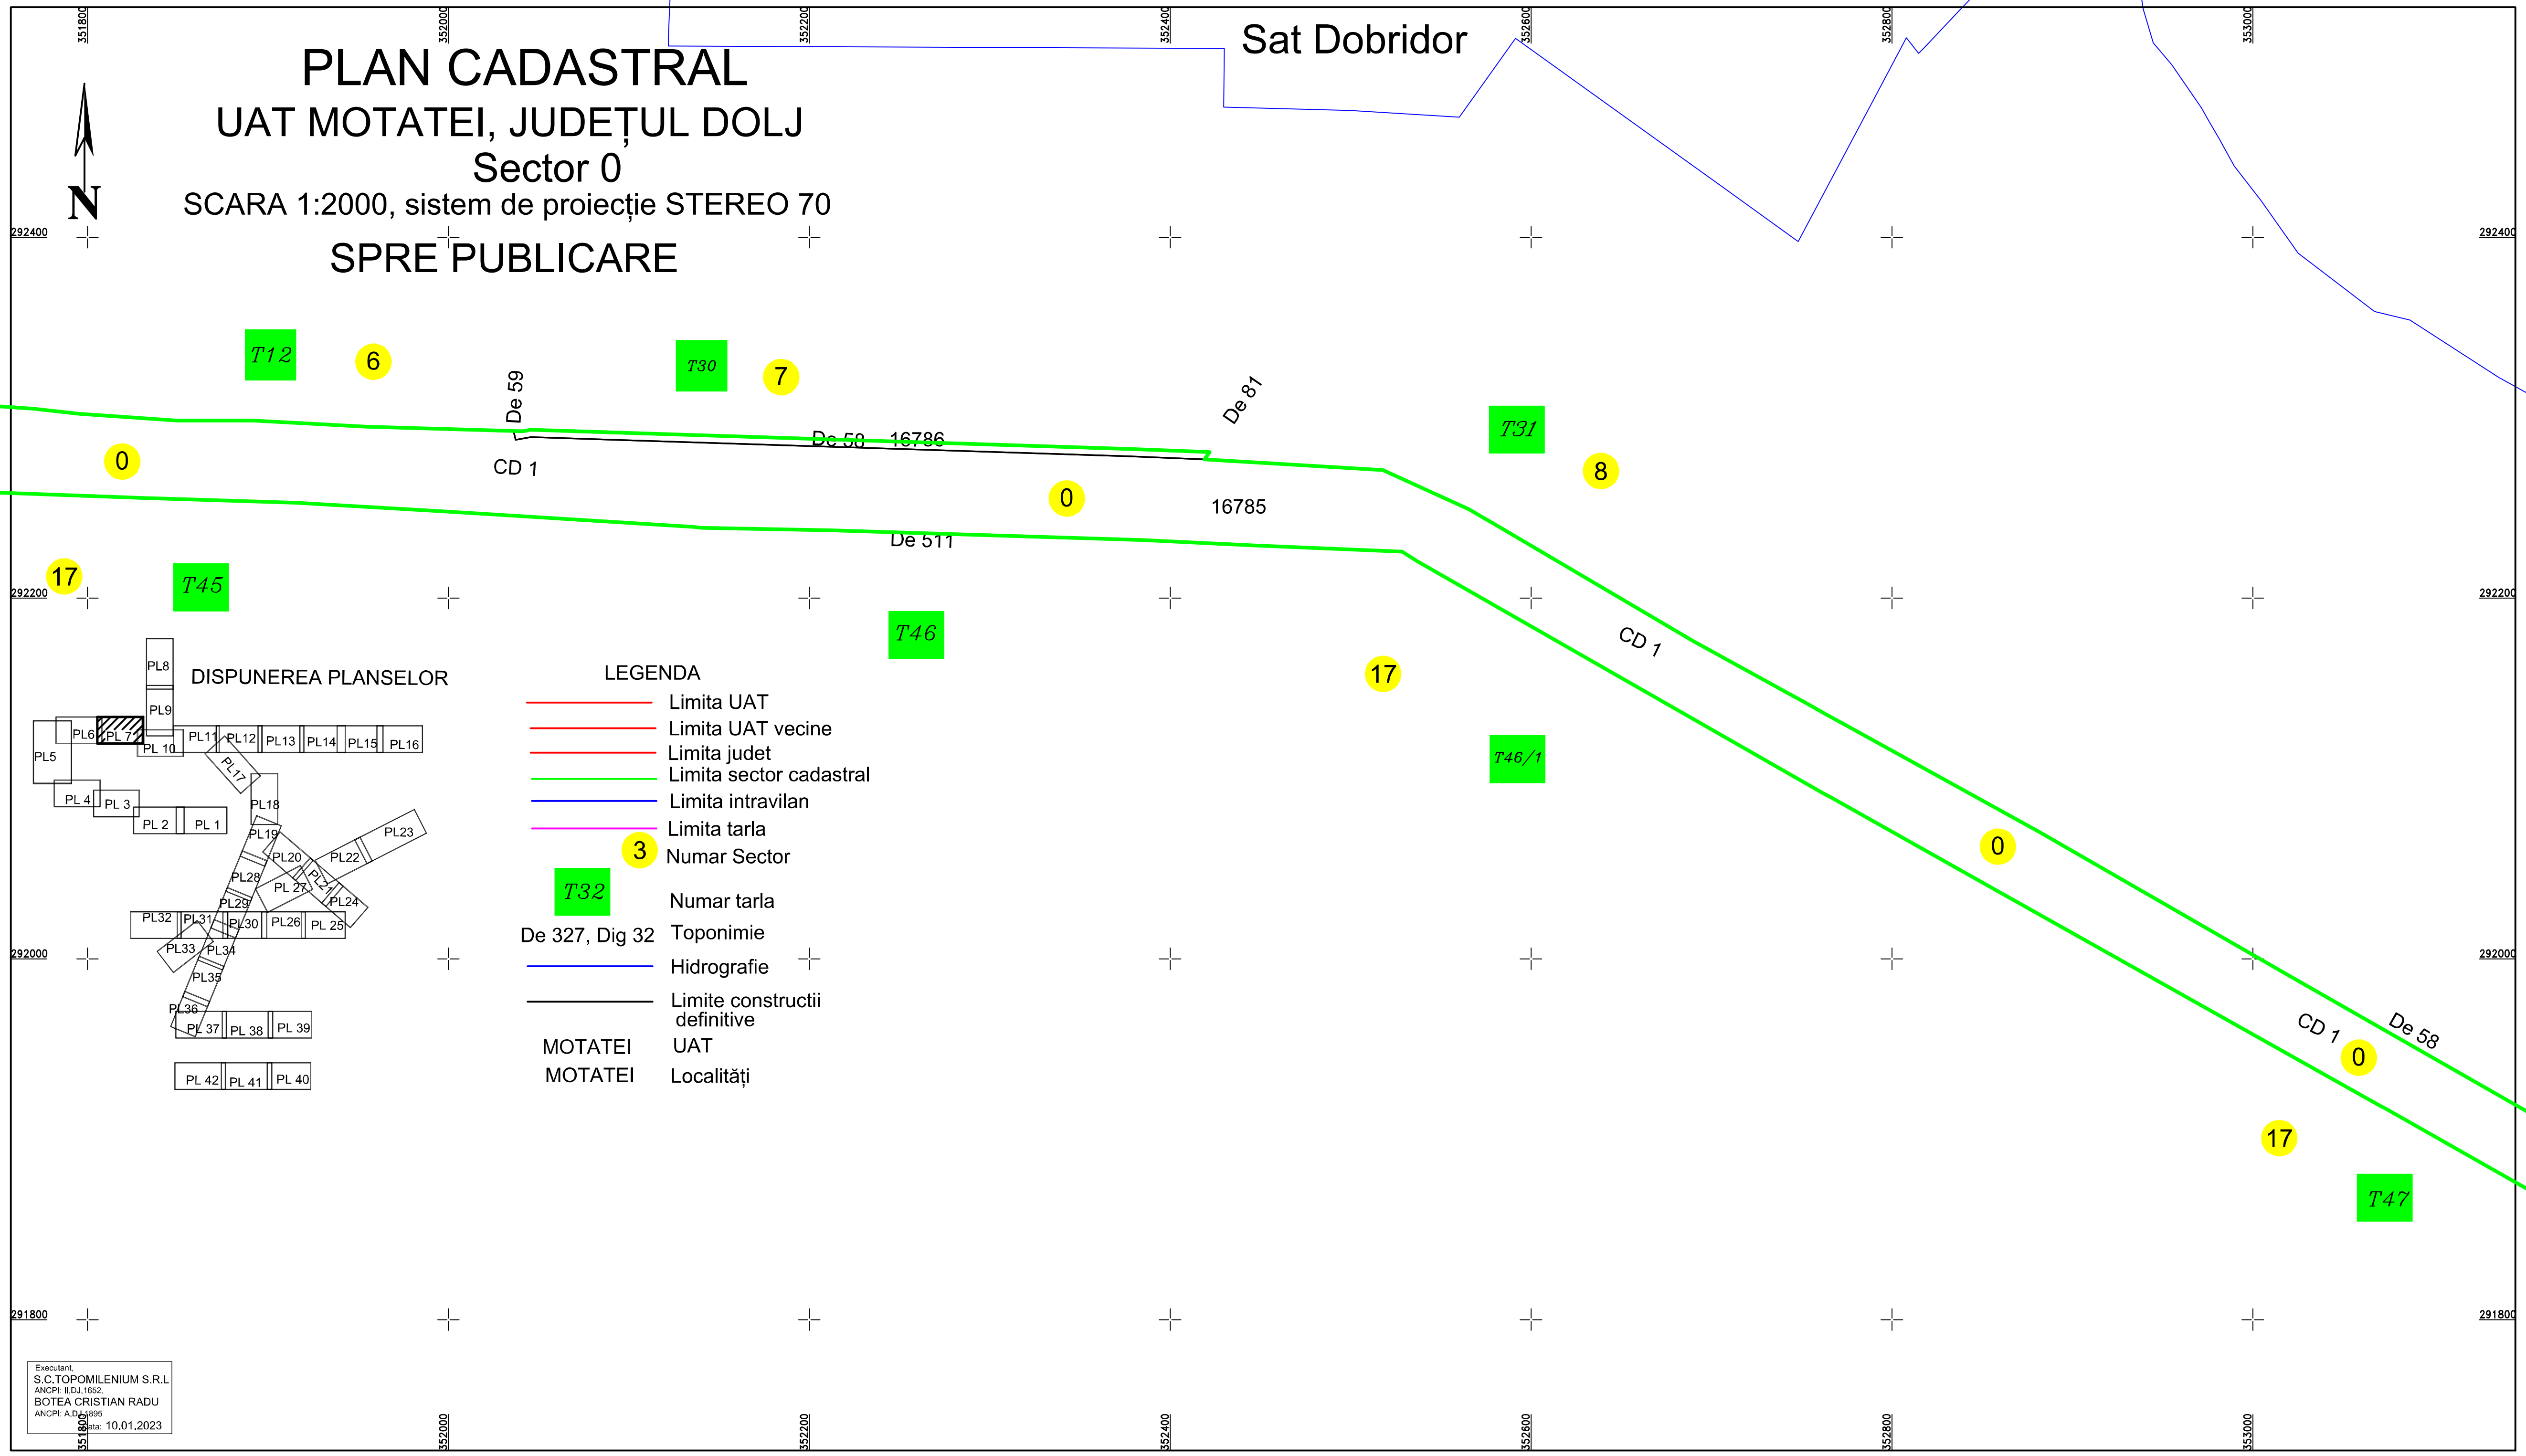

PLAN CADASTRAL

UAT MOTATEI, JUDEȚUL DOLJ
Sector 0

SCARA 1:2000, sistem de proiecție STEREO 70

SPRE PUBLICARE

Sat Dobridor

- LEGENDA
- Limita UAT
 - Limita UAT vecine
 - Limita judet
 - Limita sector cadastral
 - Limita intravilan
 - Limita tarla
 - 3 Numar Sector
 - T32 Numar tarla
 - De 327, Dig 32 Toponimie
 - Hidrografie
 - Limite constructii definitive
 - MOTATEI UAT
 - MOTATEI Localități

Executant,
S.C.TOPOMILENIUM S.R.L
ANCPI: IL.DJ.1652,
BOTEA CRISTIAN RADU
ANCPI: A.D.1895
Data: 10.01.2023