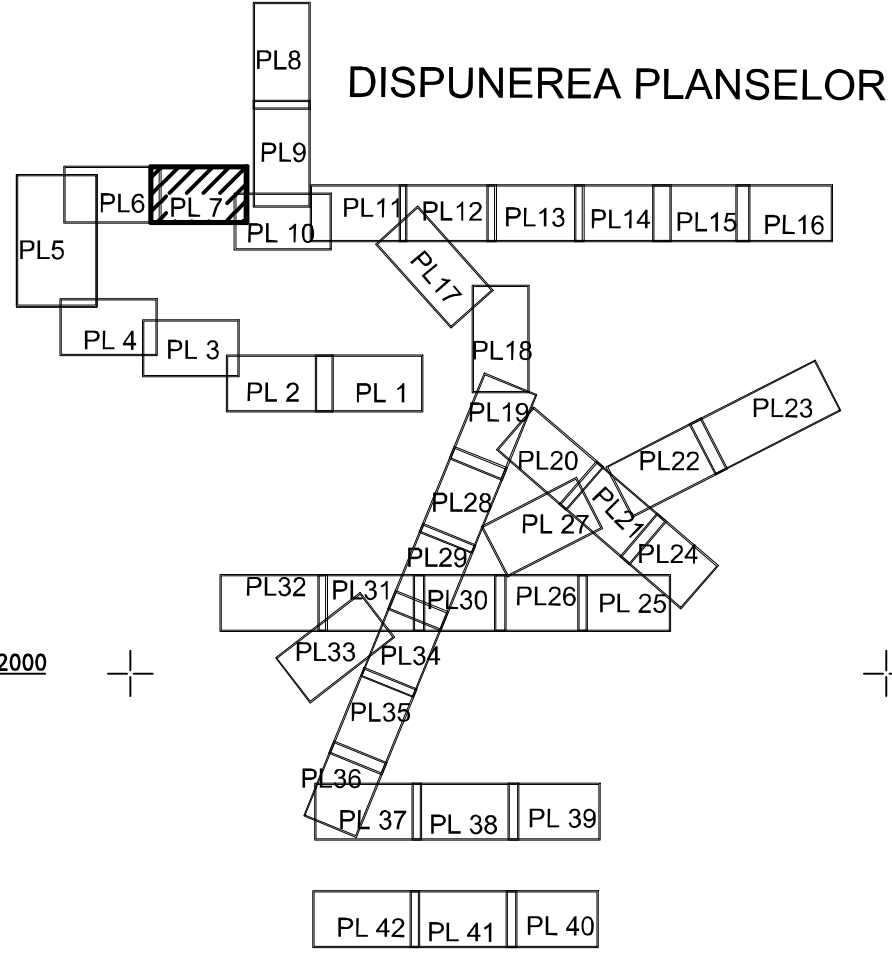

PLAN CADASTRAL

UAT MOTATEI, JUDEȚUL DOLJ
Sector 0

SCARA 1:2000, sistem de proiecție STEREO 70

SPRE PUBLICARE

Sat Dobridor

- LEGENDA
- Limita UAT
 - Limita UAT vecine
 - Limita judet
 - Limita sector cadastral
 - Limita intravilan
 - Limita tarla
 - 3 Numar Sector
 - T32 Numar tarla
 - De 327, Dig 32 Toponimie
 - Hidrografie
 - Limite constructii definitive
 - MOTATEI UAT
 - MOTATEI Localități

Executant,
S.C.TOPOMILENIUM S.R.L
ANCPI: IL.DJ.1652,
BOTEA CRISTIAN RADU
ANCPI: A.D.1895
Data: 10.01.2023