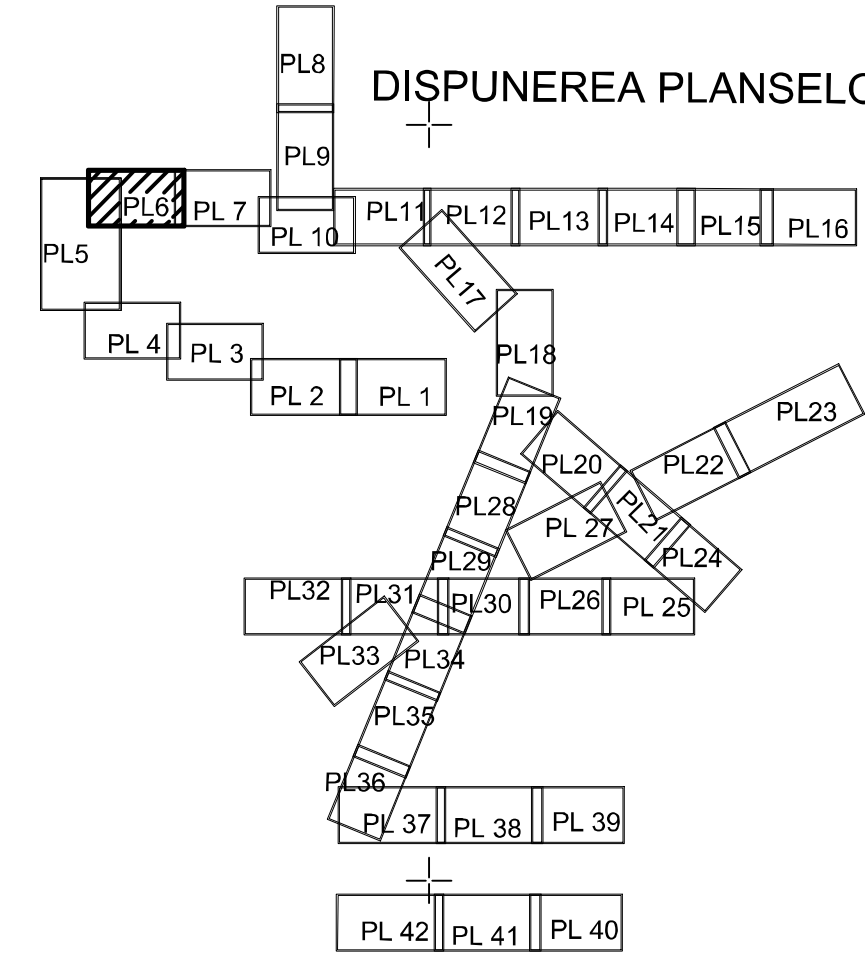

PLAN CADASTRAL

UAT MOTATEI, JUDEȚUL DOLJ

Sector 0

SCARA 1:2000, sistem de proiecție STEREO 70

SPRE PUBLICARE

CETATE

UAT CETATE

LEGENDA

- Limita UAT
- Limita UAT vecine
- Limita judet
- Limita sector cadastral
- Limita intravilan
- Limita tarla
- 3 Numar Sector
- T32 Numar tarla
- De 327, Dig 32 Toponimie
- Hidrografie
- Limite constructii definitive
- MOTATEI UAT
- MOTATEI Localități

DISPUNEREA PLANSELOR

Executant:
S.C. TOPOMILENIUM S.R.L.
ANCP: II.DJ.1652
BOTEA CRISTIAN RADU
ANCP: A.DJ.1895
Data: 10.01.2023