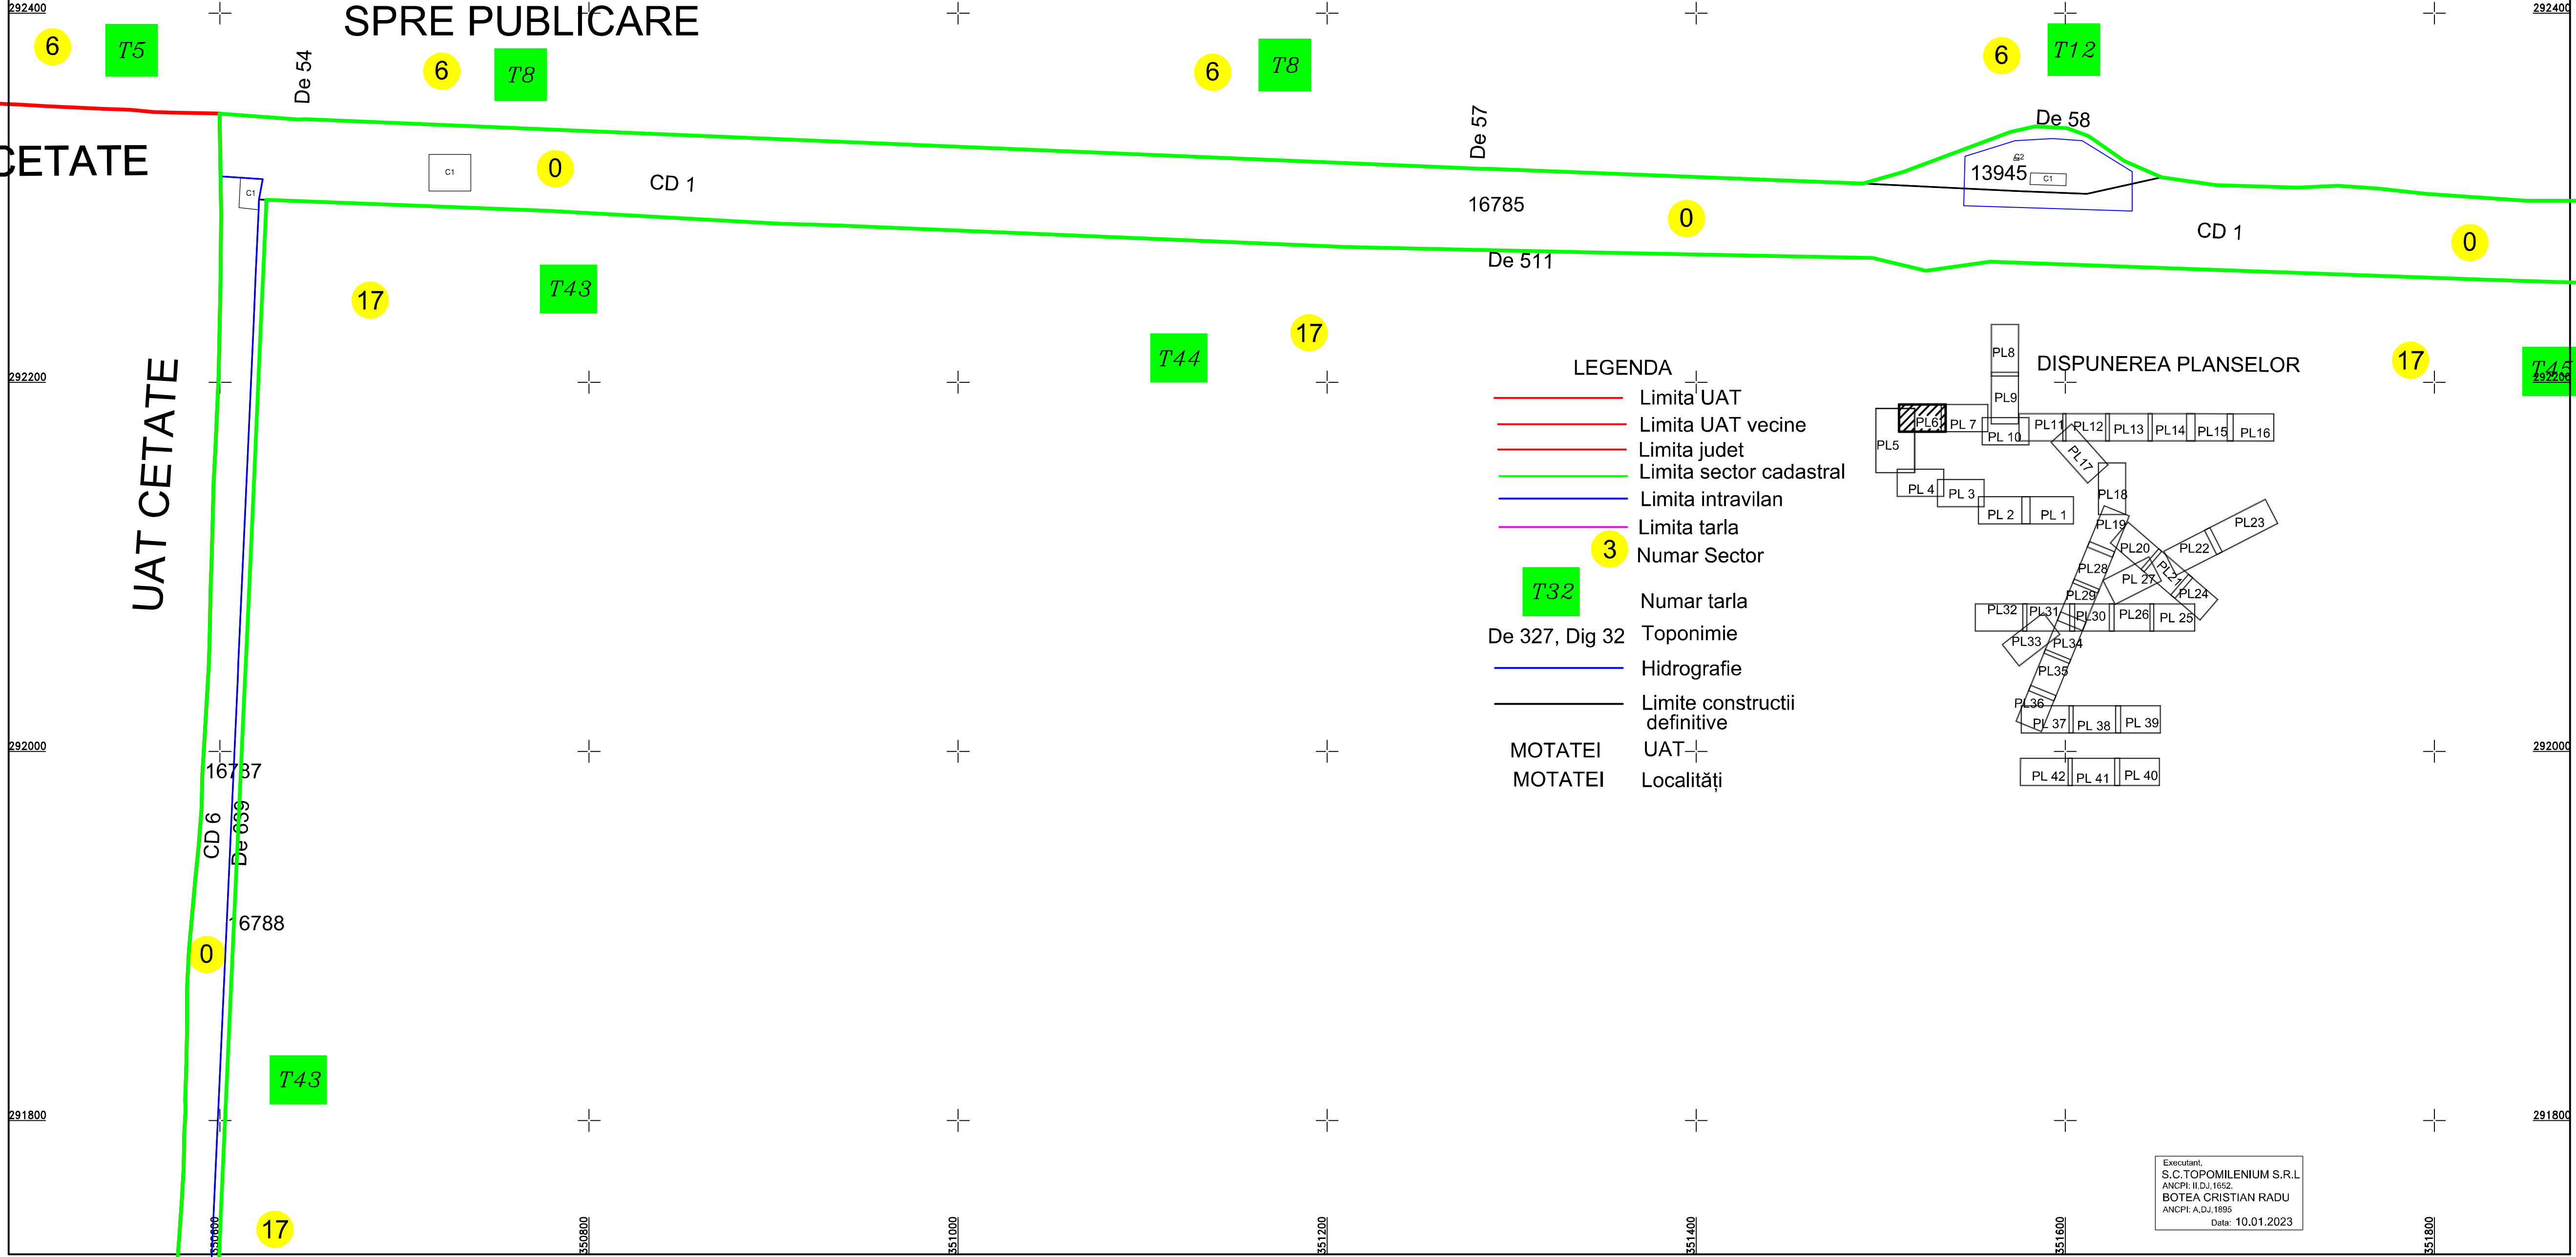

PLAN CADASTRAL

UAT MOTATEI, JUDEȚUL DOLJ

Sector 0

SCARA 1:2000, sistem de proiecție STEREO 70

SPRE PUBLICARE

CETATE

UAT CETATE

LEGENDA

- Limita UAT
- Limita UAT vecine
- Limita judet
- Limita sector cadastral
- Limita intravilan
- Limita tarla
- 3 Numar Sector
- T32 Numar tarla
- De 327, Dig 32 Toponimie
- Hidrografie
- Limite constructii definitive
- MOTATEI UAT
- MOTATEI Localități

DISPUNEREA PLANSELOR

Executant:
S.C. TOPOMILENIUM S.R.L.
ANCP: II.DJ.1652
BOTEA CRISTIAN RADU
ANCP: A.DJ.1895
Data: 10.01.2023