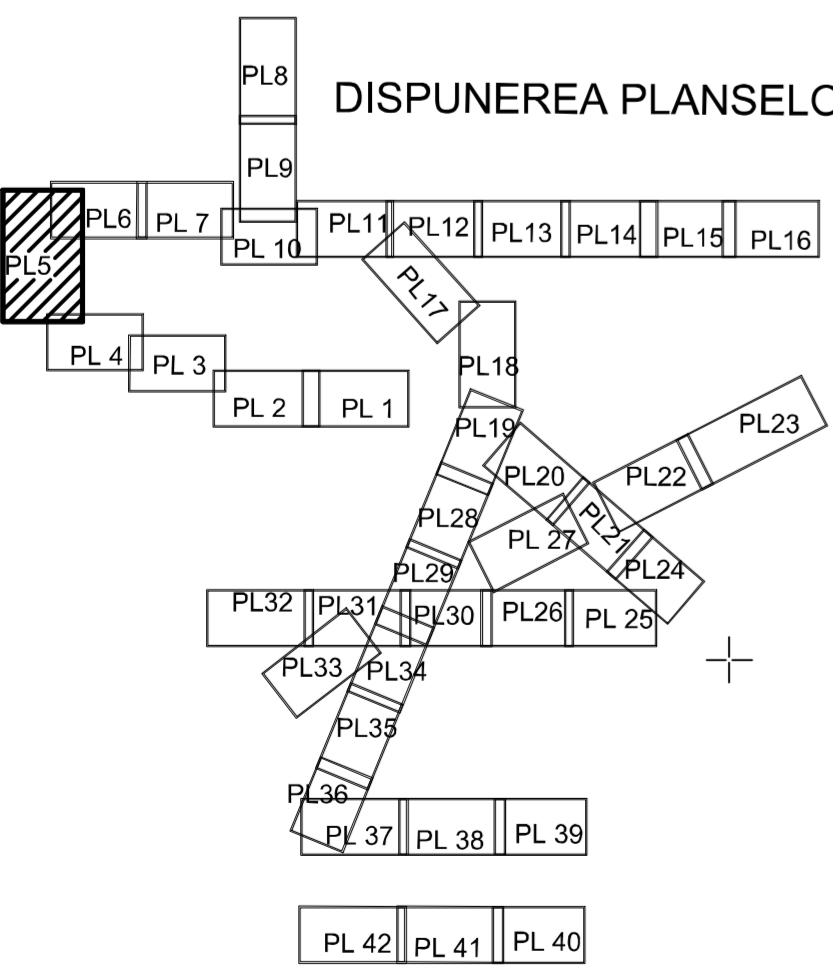

**PLAN CADASTRAL**  
**UAT MOTATEI, JUDEȚUL DOLJ**  
**Sector 0**  
 SCARA 1:2000, sistem de proiecție STEREO 70  
**SPRE PUBLICARE**

UAT CETATE

UAT CETATE

UAT CETATE

**DISPUNEREA PLANSELOR**

**LEGENDA**

- Limita UAT
- Limita UAT vecine
- Limita judet
- Limita sector cadastral
- Limita intravilan
- Limita tarla
- 3 Numar Sector
- T32 Numar tarla
- De 327, Dig 32 Toponimie
- Hidrografie
- Limite constructii definitive
- MOTATEI UAT
- MOTATEI Localități