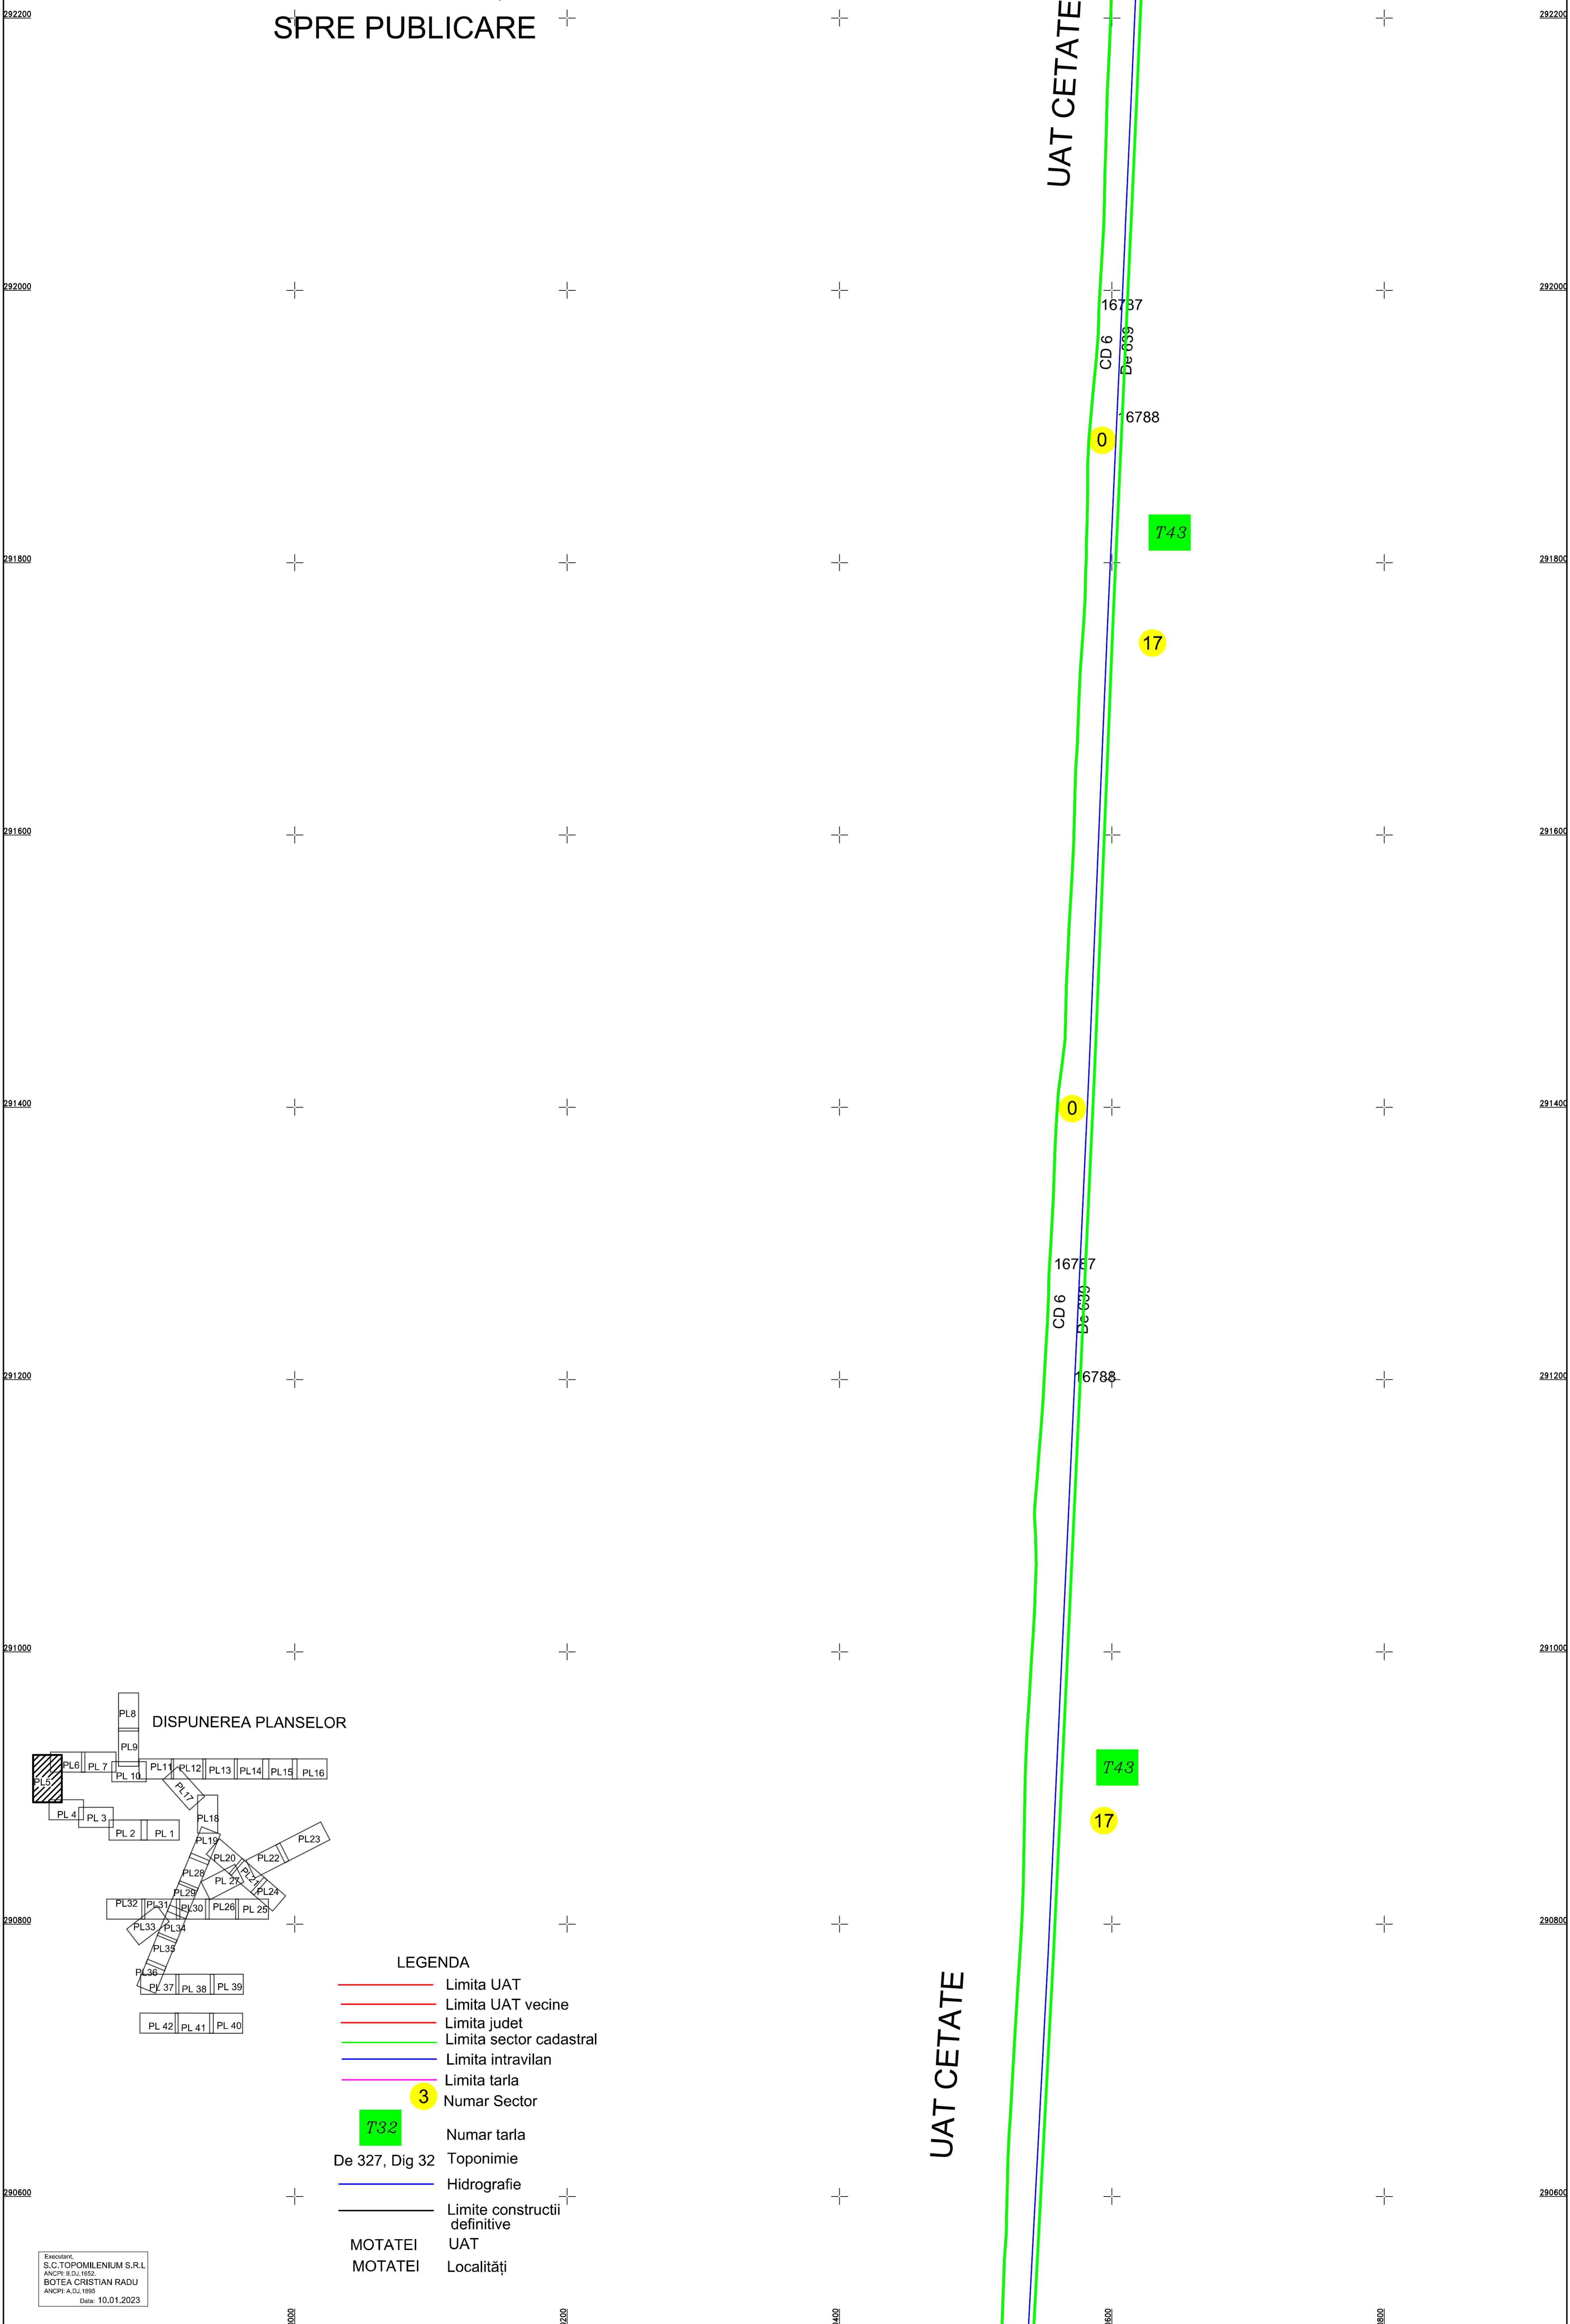

**PLAN CADASTRAL**  
**UAT MOTATEI, JUDEȚUL DOLJ**  
**Sector 0**  
 SCARA 1:2000, sistem de proiecție STEREO 70  
**SPRE PUBLICARE**

UAT CETATE

UAT CETATE

UAT CETATE

**DISPUNEREA PLANSELOR**

**LEGENDA**

- Limita UAT
- Limita UAT vecine
- Limita judet
- Limita sector cadastral
- Limita intravilan
- Limita tarla
- 3 Numar Sector
- T32 Numar tarla
- De 327, Dig 32 Toponimie
- Hidrografie
- Limite constructii definitive
- MOTATEI UAT
- MOTATEI Localități