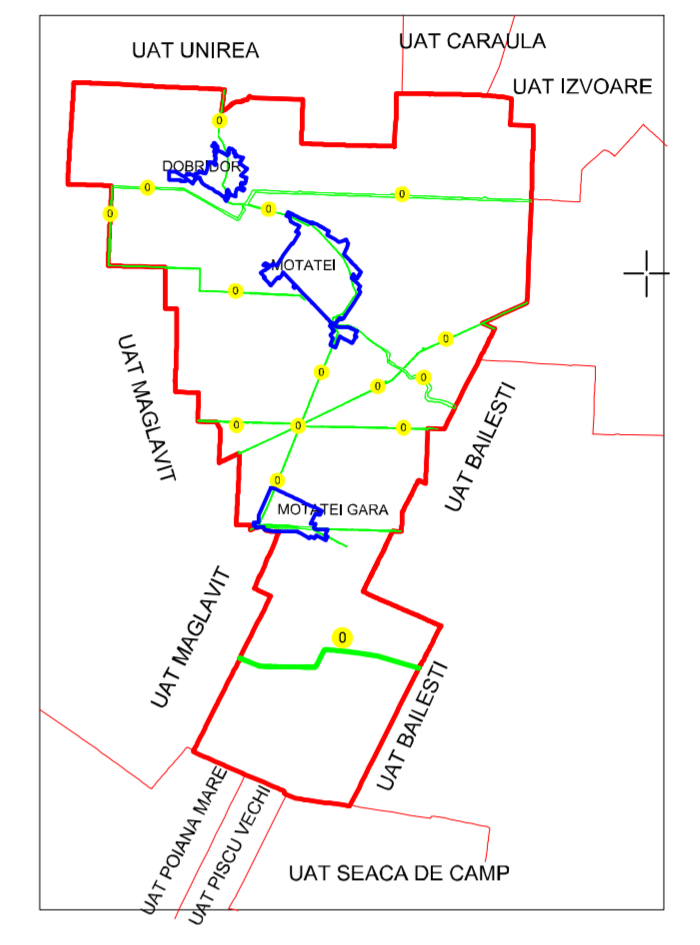

PLAN CADASTRAL

UAT MOTATEI, JUDEȚUL DOLJ

Sector 0

SCARA 1:2000, sistem de proiecție STEREO 70

SPRE PUBLICARE

Schita dispunere sectoare

UAT MAGLAVIT

- LEGENDA**
- Limita UAT
 - Limita UAT vecine
 - Limita judet
 - Limita sector cadastral
 - Limita intravilan
 - Limita tarla
 - Numar Sector
 - Numar tarla
 - Toponimie
 - Hidrografie
 - Limite constructii definitive
 - UAT
 - Localități