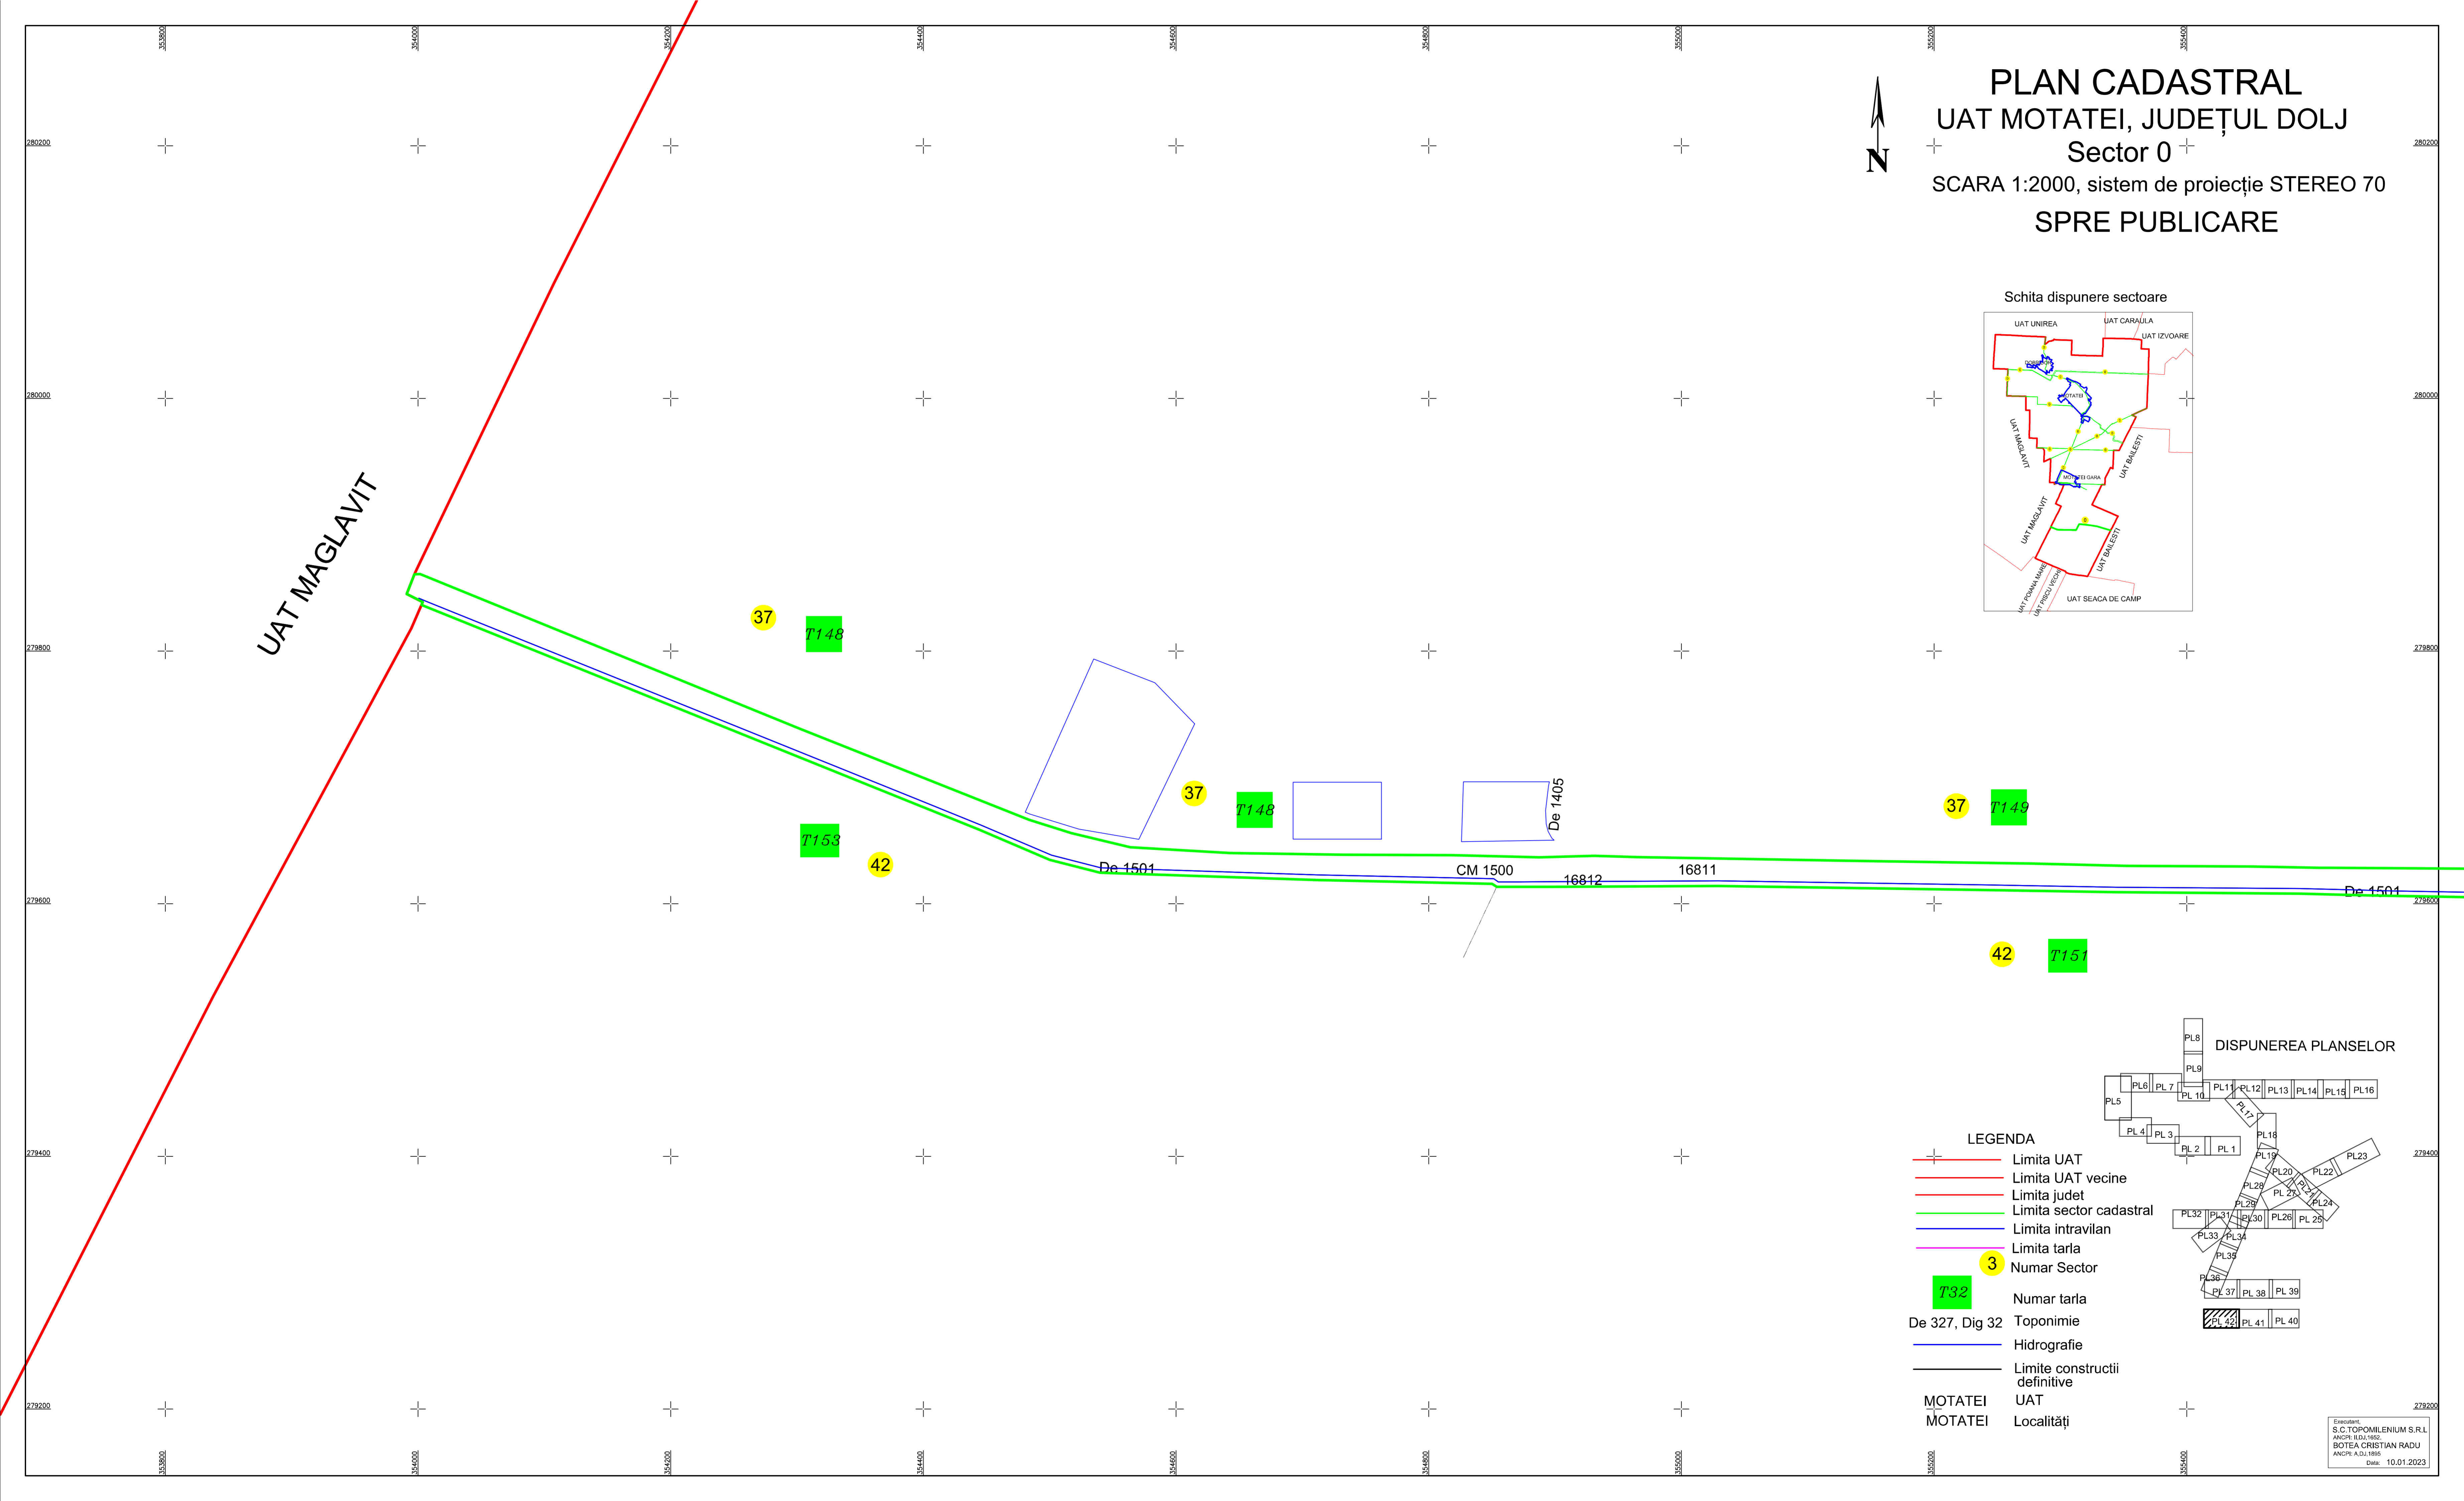

PLAN CADASTRAL

UAT MOTATEI, JUDEȚUL DOLJ

Sector 0

SCARA 1:2000, sistem de proiecție STEREO 70

SPRE PUBLICARE

Schita dispunere sectoare

UAT MAGLAVIT

- LEGENDA**
- Limita UAT
 - Limita UAT vecine
 - Limita judet
 - Limita sector cadastral
 - Limita intravilan
 - Limita tarla
 - Numar Sector
 - Numar tarla
 - Toponimie
 - Hidrografie
 - Limite constructii definitive
 - UAT
 - Localități