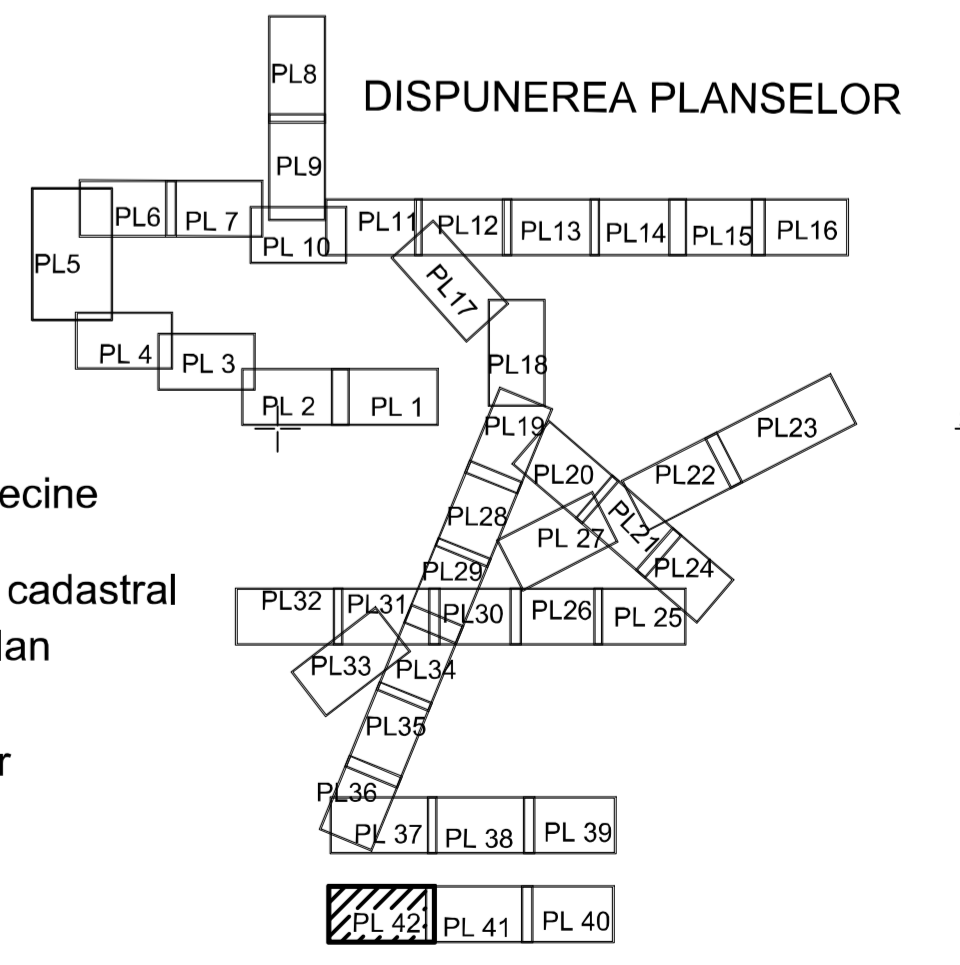

PLAN CADASTRAL

UAT MOTATEI, JUDEȚUL DOLJ

Sector 0

SCARA 1:2000, sistem de proiecție STEREO 70

SPRE PUBLICARE

Schita dispunere sectoare

UAT MAGLAVIT

- LEGENDA**
- Limita UAT
 - Limita UAT vecine
 - Limita judet
 - Limita sector cadastral
 - Limita intravilan
 - Limita tarla
 - Numar Sector
 - Numar tarla
 - Toponimie
 - Hidrografie
 - Limite constructii definitive
 - UAT
 - Localități