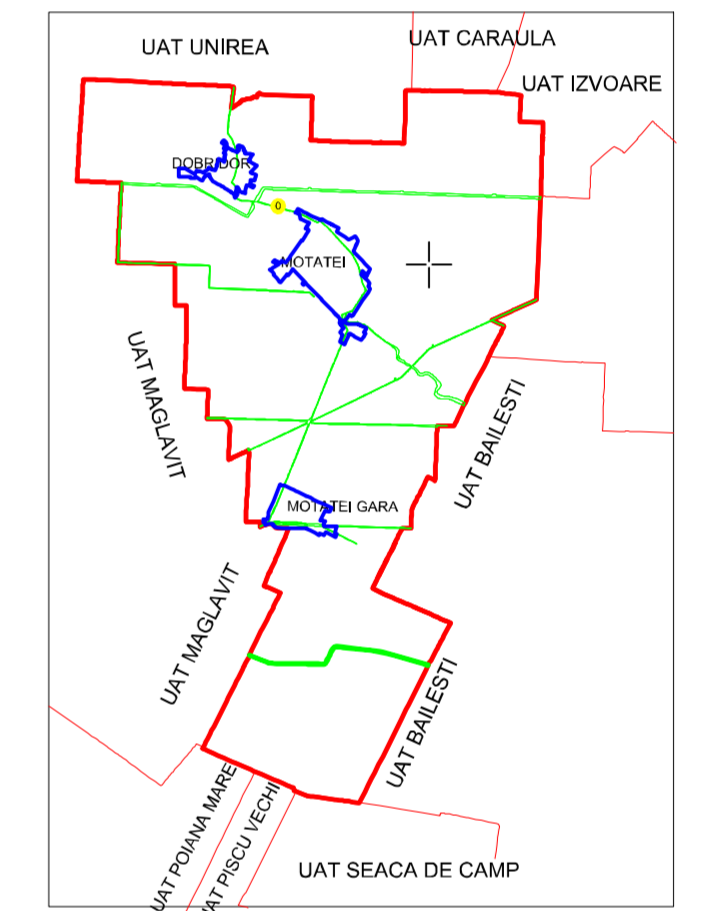

PLAN CADASTRAL
UAT MOTATEI, JUDEȚUL DOLJ
Sector 0
 SCARA 1:2000, sistem de proiecție STEREO 70
SPRE PUBLICARE

Schita dispunere sectoare

LEGENDA

- Limita UAT
- Limita UAT vecine
- Limita judet
- Limita sector cadastral
- Limita intravilan
- Limita tarla
- 3 Numar Sector
- T32 Numar tarla
- De 327, Dig 32 Toponimie
- Hidrografie
- Limite constructii definitive
- MOTATEI UAT
- MOTATEI Localități

DISPUNEREA PLANSELOR