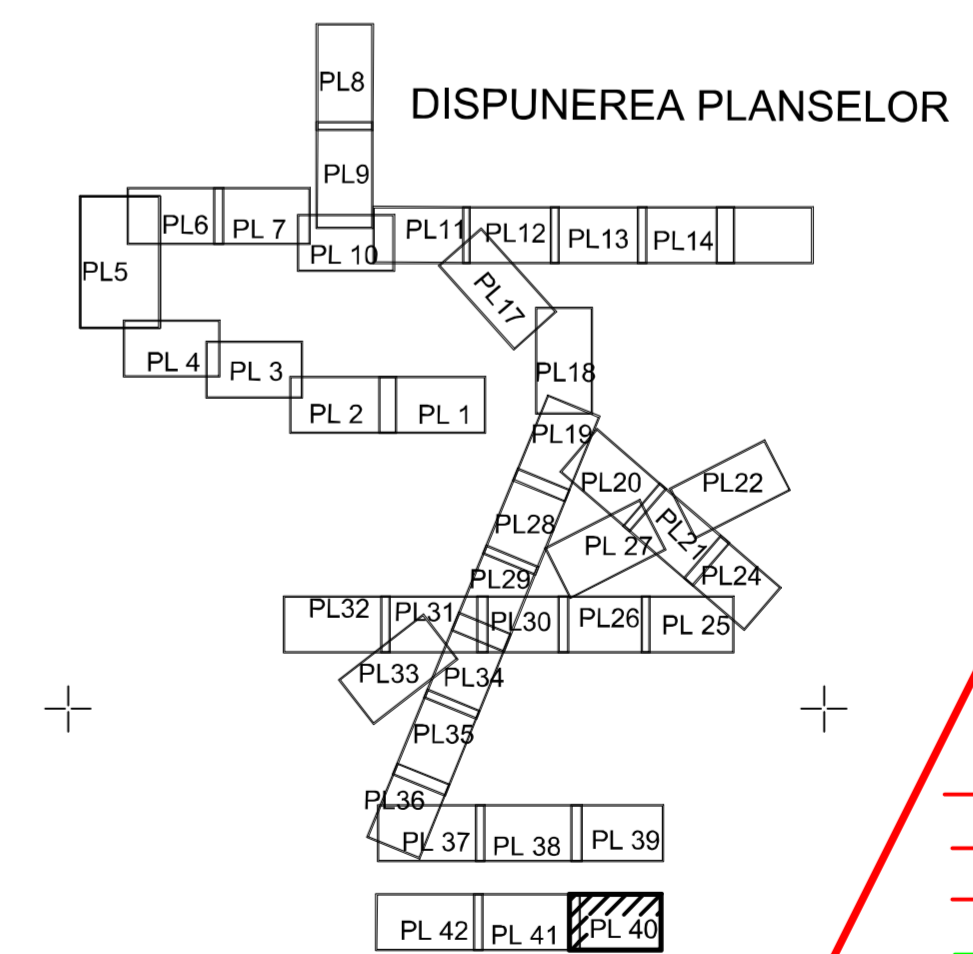

PLAN CADASTRAL
UAT MOTATEI, JUDEȚUL DOLJ
Sector 0
 SCARA 1:2000, sistem de proiecție STEREO 70
SPRE PUBLICARE

Schita dispunere sectoare

- LEGENDA**
- Limita UAT
 - Limita UAT vecine
 - Limita judet
 - Limita sector cadastral
 - Limita intravilan
 - Limita tarla
 - 3 Numar Sector
 - T32 Numar tarla
 - De 327, Dig 32 Toponimie
 - Hidrografie
 - Limite constructii definitive
 - MOTATEI** UAT
 - MOTATEI** Localități