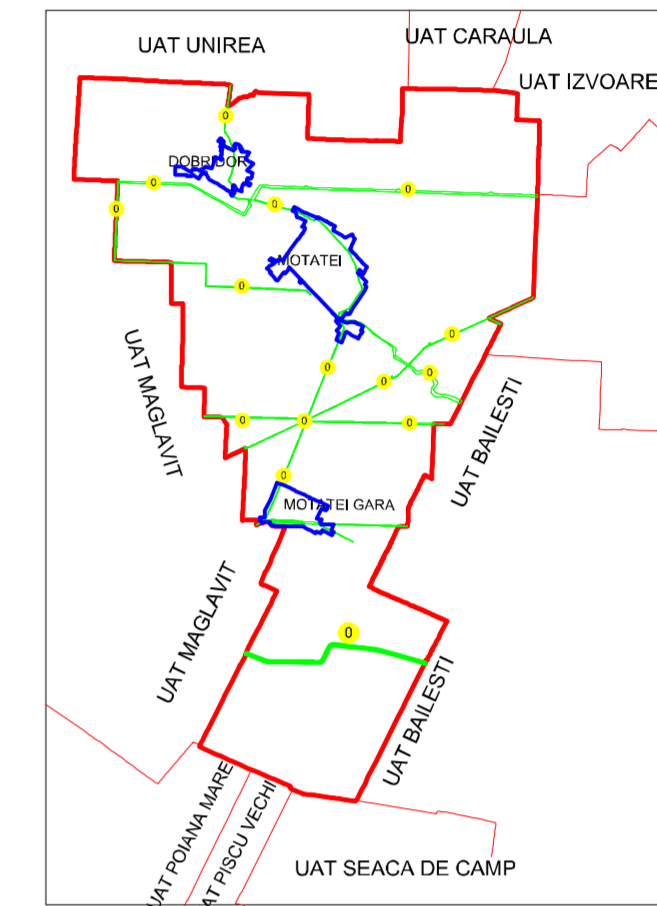

PLAN CADASTRAL
UAT MOTATEI, JUDEȚUL DOLJ
Sector 0
 SCARA 1:2000, sistem de proiecție STEREO 70
SPRE PUBLICARE

Schita dispunere sectoare

- LEGENDA**
- Limita UAT
 - Limita UAT vecine
 - Limita judet
 - Limita sector cadastral
 - Limita intravilan
 - Limita tarla
 - 3 Numar Sector
 - T32 Numar tarla
 - De 327, Dig 32 Toponimie
 - Hidrografie
 - Limite constructii definitive
 - MOTATEI** UAT
 - MOTATEI** Localități