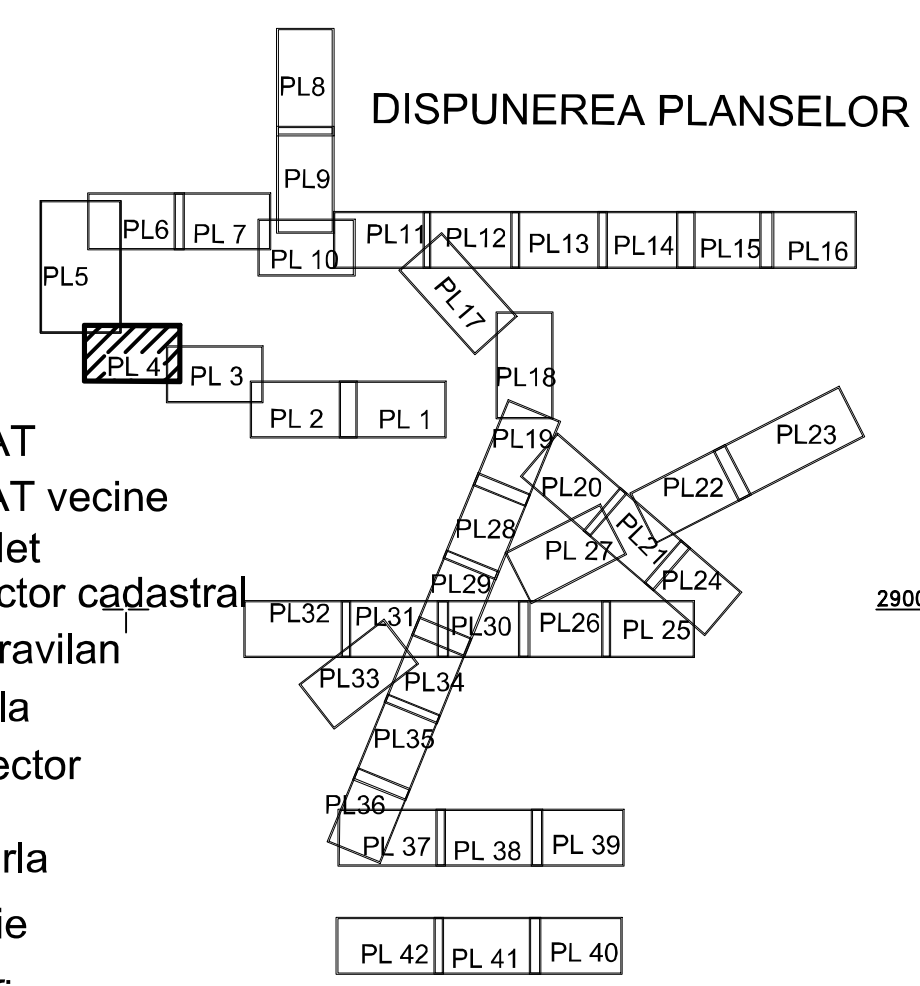

PLAN CADASTRAL

UAT MOTATEI, JUDEȚUL DOLJ

Sector 0

SCARA 1:2000, sistem de proiecție STEREO 70

SPRE PUBLICARE

DISPUNEREA PLANSELOR

LEGENDA

- Limita UAT
- Limita UAT vecine
- Limita judet
- Limita sector cadastral
- Limita intravilan
- Limita tarla
- 0 Numar Sector
- T32 Numar tarla
- De 327, Dig 32 Toponimie
- Hidrografie
- Limite constructii definitive
- MOTATEI UAT
- MOTATEI Localități

Executant,
 S.C. TOPOMILENIUM S.R.L.
 ANCPFI: II-DJ, 1652,
 BOTEJA CRISTIAN RADU,
 ANCPFI: A-DJ, 1695
 Data: 10.01.2023