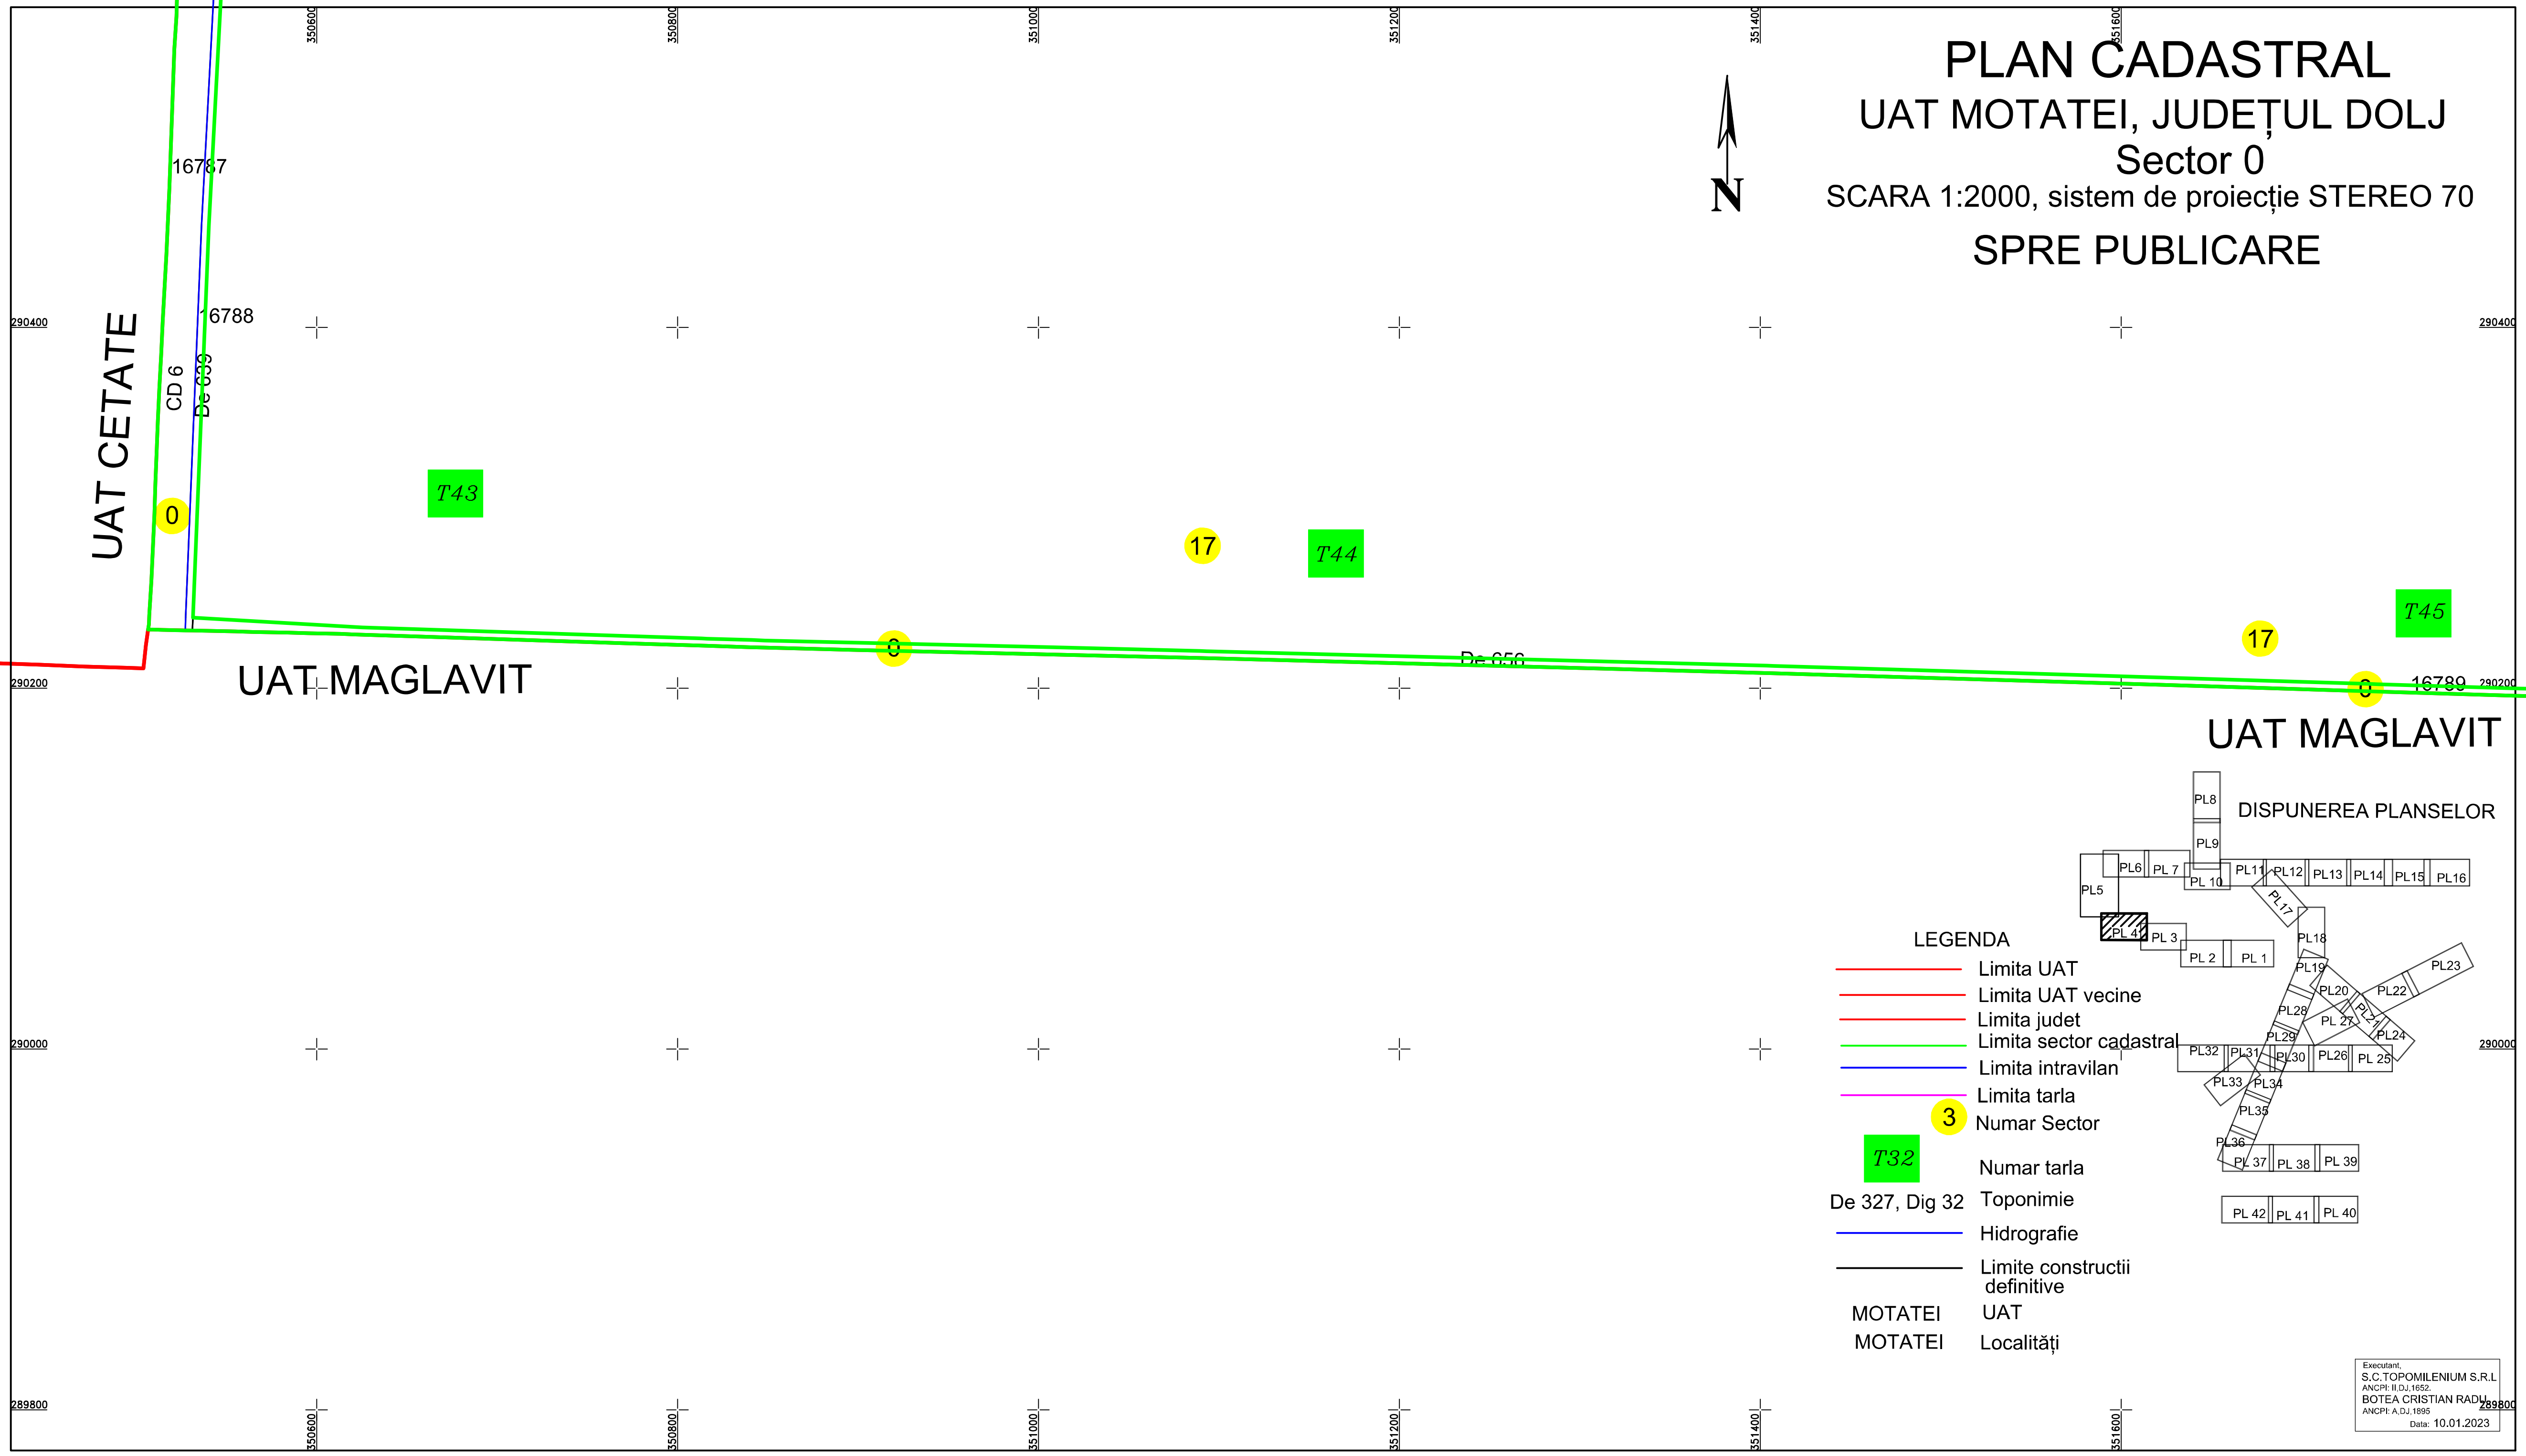

PLAN CADASTRAL

UAT MOTATEI, JUDEȚUL DOLJ

Sector 0

SCARA 1:2000, sistem de proiecție STEREO 70

SPRE PUBLICARE

DISPUNEREA PLANSELOR

LEGENDA

- Limita UAT
- Limita UAT vecine
- Limita judet
- Limita sector cadastral
- Limita intravilan
- Limita tarla
- 0 Numar Sector
- T32 Numar tarla
- De 327, Dig 32 Toponimie
- Hidrografie
- Limite constructii definitive
- MOTATEI UAT
- MOTATEI Localități

Executant,
 S.C. TOPOMILENIUM S.R.L.
 ANCPFI: II-DJ, 1652,
 BOTEJA CRISTIAN RADU,
 ANCPFI: A-DJ, 1695
 Data: 10.01.2023