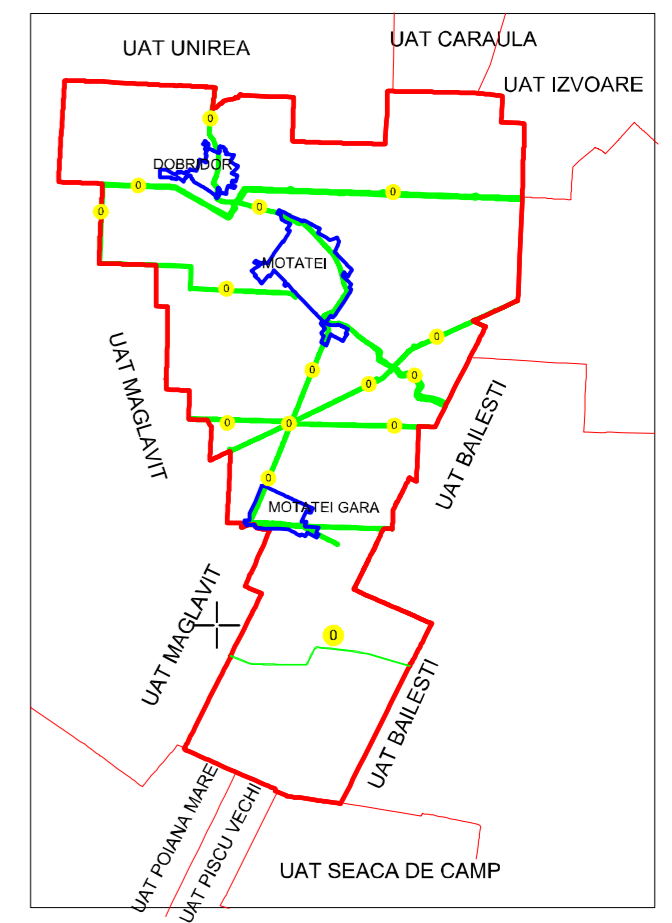

# PLAN CADASTRAL UAT MOTATEI, JUDEȚUL DOLJ

Sector 0

SCARA 1:2000, sistem de proiecție STEREO 70

SPRE PUBLICARE

UAT BAILESTI

Schita dispunere sectoare

### LEGENDA

- Limita UAT
- Limita UAT vecine
- Limita judet
- Limita sector cadastral
- Limita intravilan
- Limita țarla
- 3 Numar Sector
- T32 Numar tarla
- De 327, Dig 32 Toponimie
- Hidrografie
- Limite constructii definitive
- MOTATEI UAT
- MOTATEI Localități

### DISPUNEREA PLANSELOR

Executant,  
S.C.TOPOMILENIUM S.R.L  
ANCP: IL.DJ.1652,  
BOTEA CRISTIAN RADU  
ANCP: A.DJ.1895  
Data: 10.01.2023