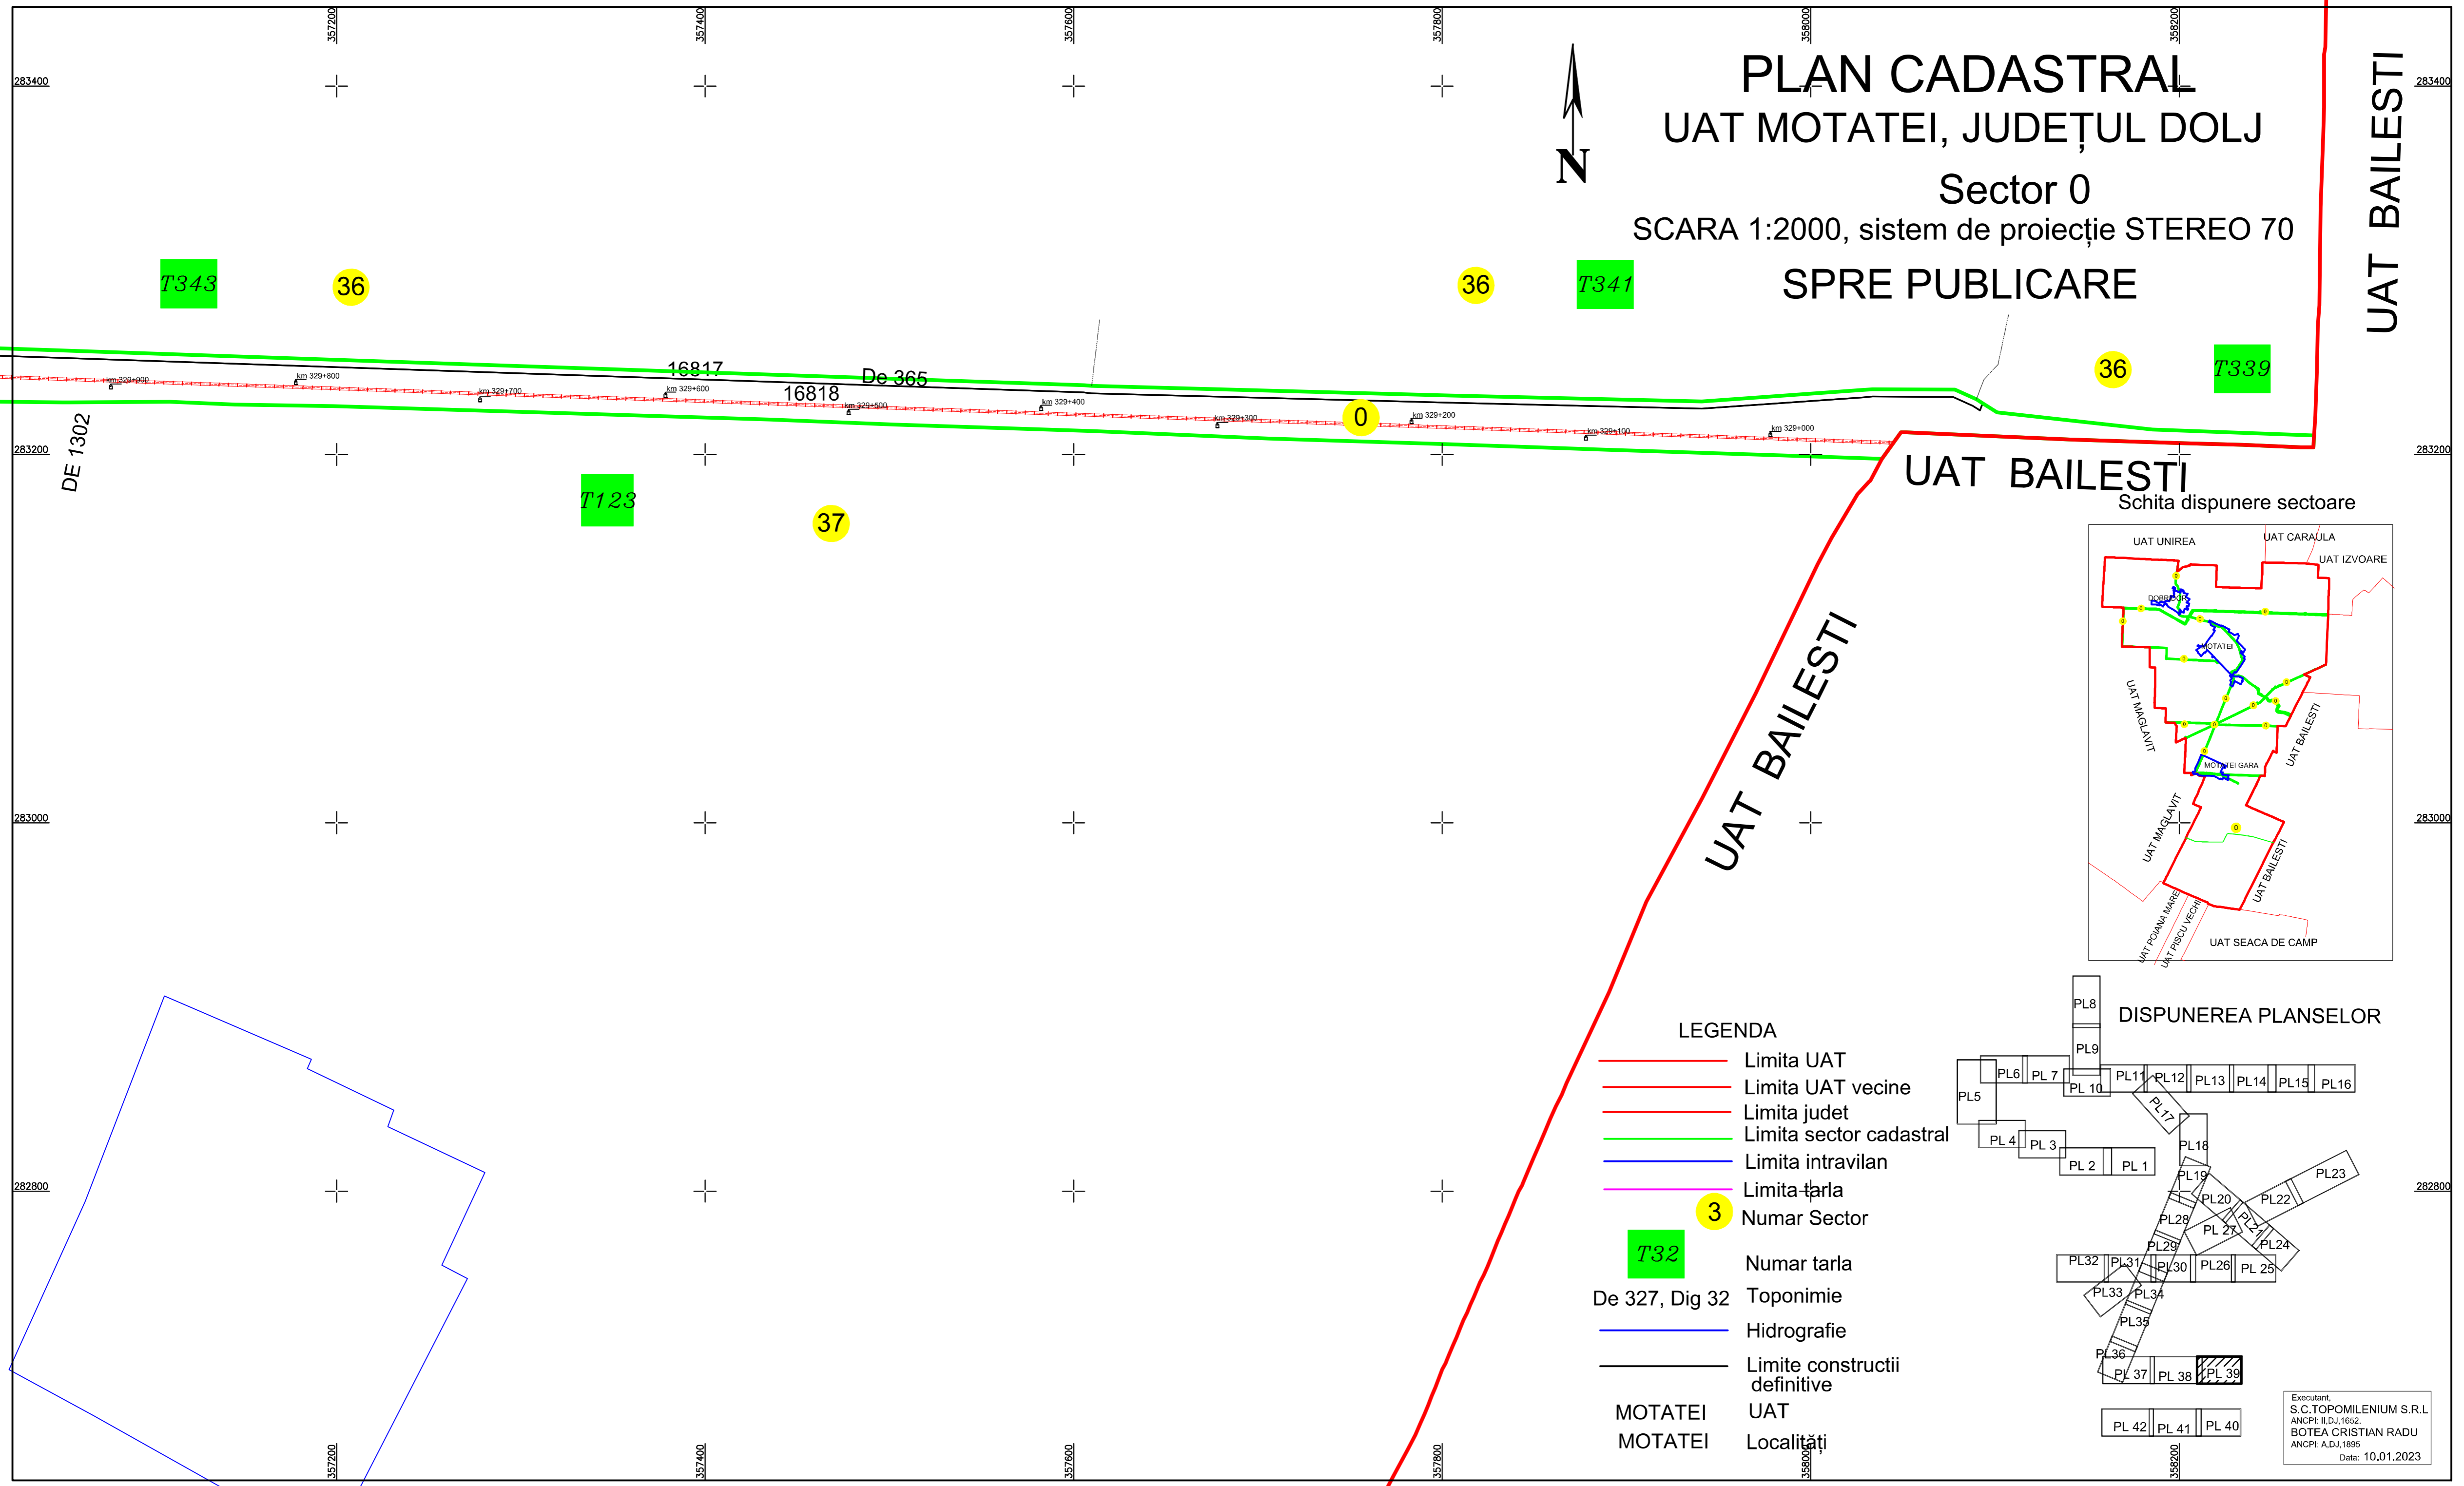

# PLAN CADASTRAL UAT MOTATEI, JUDEȚUL DOLJ

Sector 0

SCARA 1:2000, sistem de proiecție STEREO 70

SPRE PUBLICARE

UAT BAILESTI

Schita dispunere sectoare

### LEGENDA

- Limita UAT
- Limita UAT vecine
- Limita judet
- Limita sector cadastral
- Limita intravilan
- Limita țarla
- 3 Numar Sector
- T32 Numar tarla
- De 327, Dig 32 Toponimie
- Hidrografie
- Limite constructii definitive
- MOTATEI UAT
- MOTATEI Localități

### DISPUNEREA PLANSELOR

Executant,  
S.C.TOPOMILENIUM S.R.L  
ANCP: IL.DJ.1652,  
BOTEA CRISTIAN RADU  
ANCP: A.DJ.1895  
Data: 10.01.2023