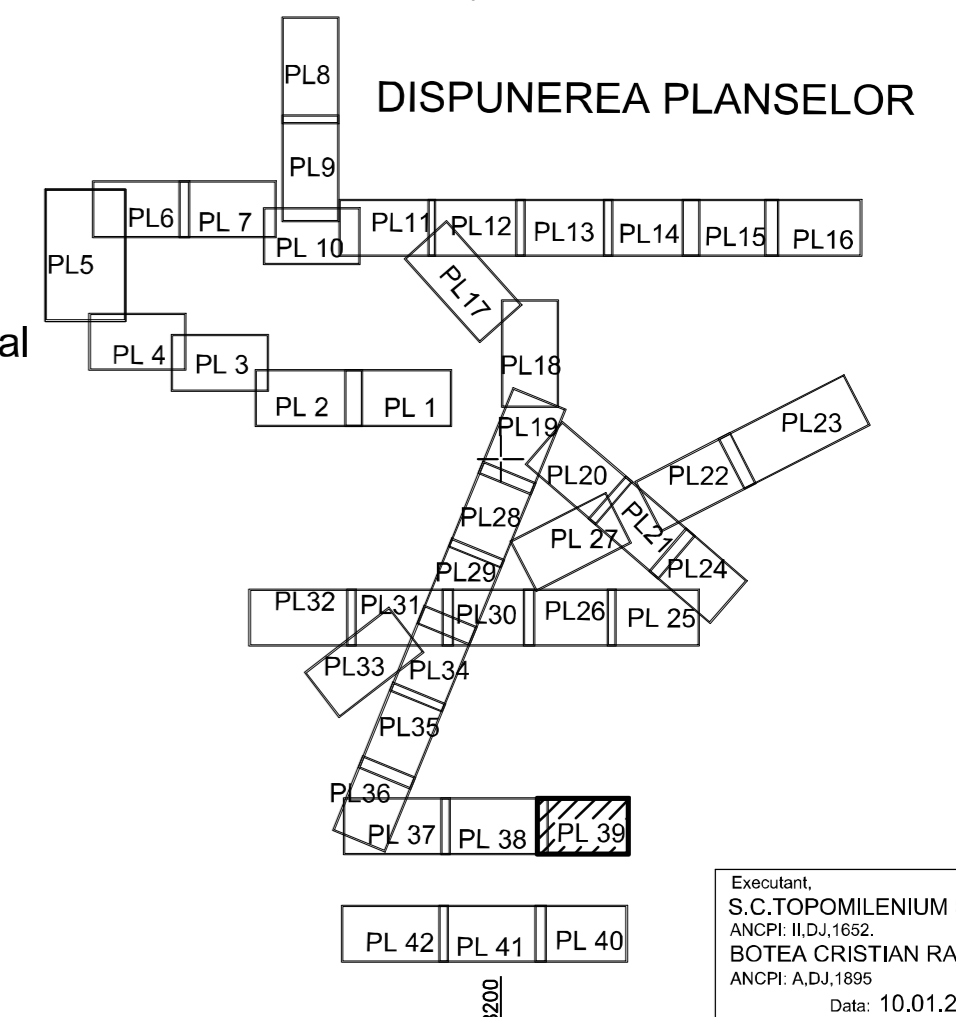

# PLAN CADASTRAL UAT MOTATEI, JUDEȚUL DOLJ

Sector 0

SCARA 1:2000, sistem de proiecție STEREO 70

SPRE PUBLICARE

UAT BAILESTI

Schita dispunere sectoare

### LEGENDA

- Limita UAT
- Limita UAT vecine
- Limita judet
- Limita sector cadastral
- Limita intravilan
- Limita țarla
- 3 Numar Sector
- T32 Numar tarla
- De 327, Dig 32 Toponimie
- Hidrografie
- Limite constructii definitive
- MOTATEI UAT
- MOTATEI Localități

### DISPUNEREA PLANSELOR

Executant,  
S.C.TOPOMILENIUM S.R.L  
ANCP: IL.DJ.1652,  
BOTEA CRISTIAN RADU  
ANCP: A.DJ.1895  
Data: 10.01.2023