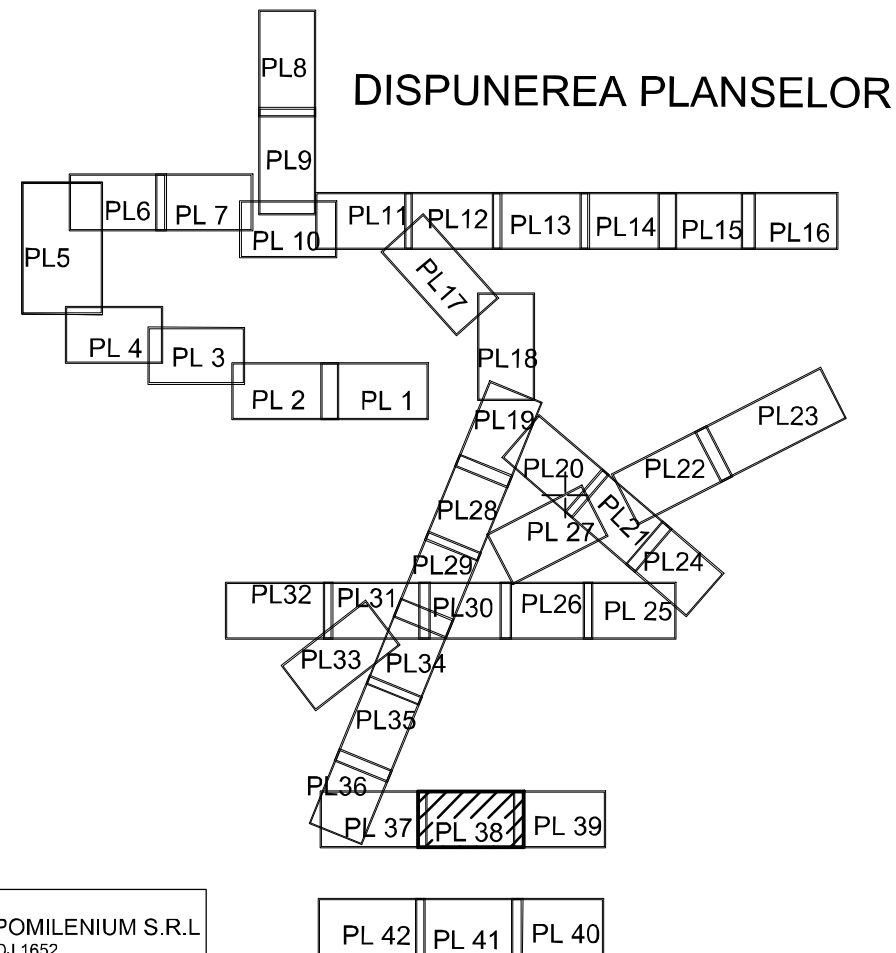

PLAN CADASTRAL UAT MOTATEI, JUDEȚUL DOLJ

Sector 0

SCARA 1:2000, sistem de proiecție STEREO 70

SPRE PUBLICARE

LEGENDA

- Limita UAT
- Limita UAT vecine
- Limita judet
- Limita sector cadastral
- Limita intravilan
- Limita tarla
- 3 Numar Sector
- T32 Numar tarla
- De 327, Dig 32 Toponimie
- |— Hidrografie
- Limite constructii definitive
- MOTATEI UAT
- MOTATEI Localități

Sat Motatei Gara

Sat Motatei Gara

Sat Motatei Gara

Sat Motatei Gara

Executant,
S.C.TOPOMILENIUM S.R.L.
ANCP: ILDJ,1652
BOTEA CRISTIAN RADU
ANCP: A,DJ,1895
Data: 10.01.2023