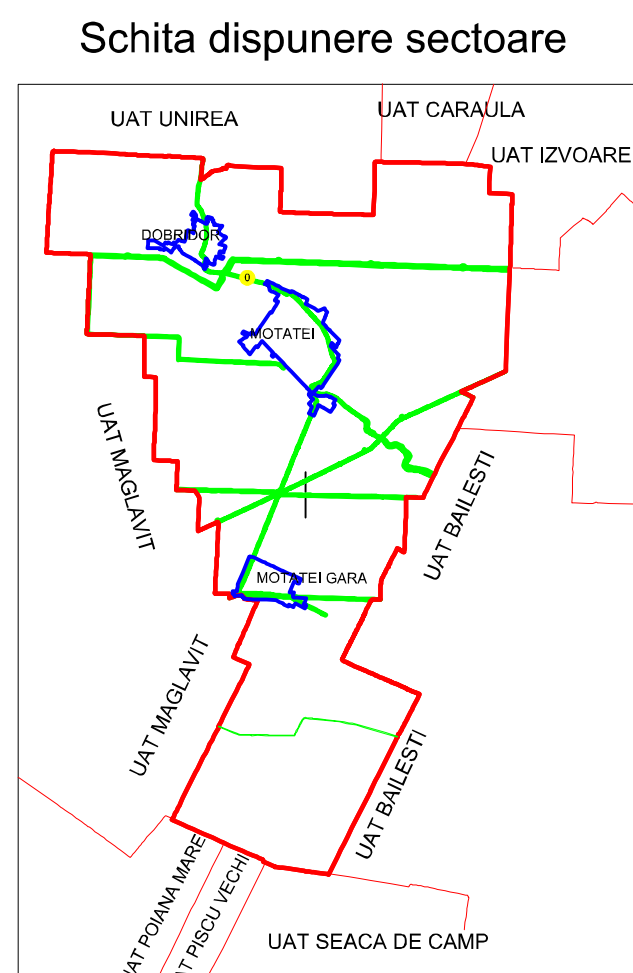

PLAN CADASTRAL UAT MOTATEI, JUDEȚUL DOLJ

Sector 0

SCARA 1:2000, sistem de proiecție STEREO 70

SPRE PUBLICARE

LEGENDA

- Limita UAT
- Limita UAT vecine
- Limita judet
- Limita sector cadastral
- Limita intravilan
- Limita tarla
- 3 Numar Sector
- T32 Numar tarla
- De 327, Dig 32 Toponimie
- |— Hidrografie
- Limite constructii definitive
- MOTATEI UAT
- MOTATEI Localități

Sat Motatei Gara

Sat Motatei Gara

Sat Motatei Gara

Sat Motatei Gara

Executant,
S.C.TOPOMILENIUM S.R.L.
ANCP: ILDJ,1652
BOTEA CRISTIAN RADU
ANCP: A,DJ,1895
Data: 10.01.2023