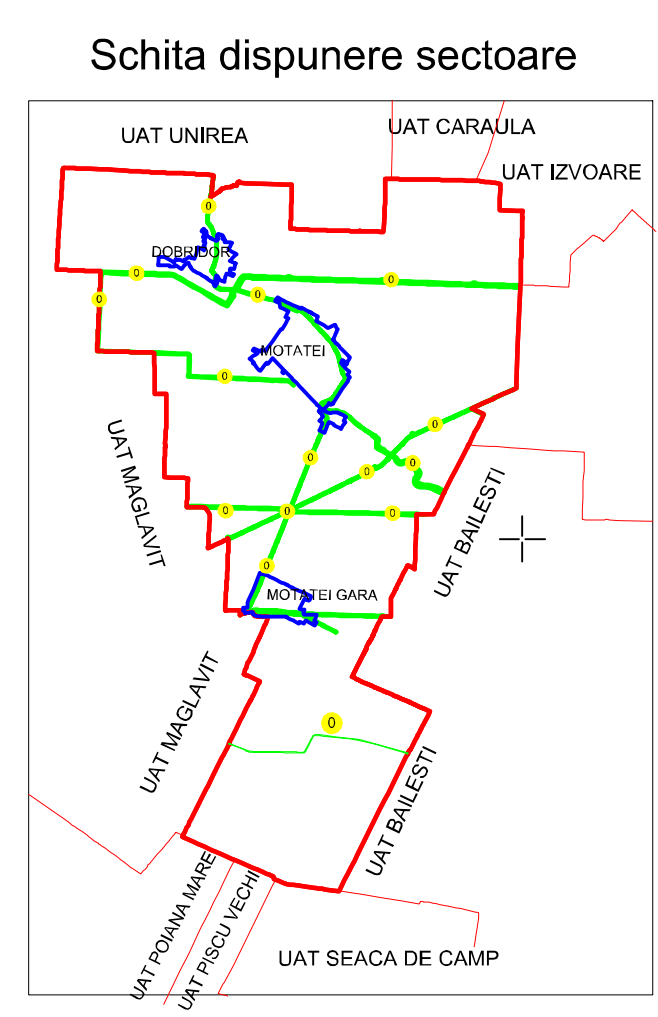

PLAN CADASTRAL
UAT MOTATEI, JUDEȚUL DOLJ
Sector 0
 SCARA 1:2000, sistem de proiecție STEREO 70
SPRE PUBLICARE

- LEGENDA**
- Limita UAT
 - Limita UAT vecine
 - Limita judet
 - Limita sector cadastral
 - Limita intravilan
 - Limita tarla
 - 3 Numar Sector
 - T32 Numar tarla
 - De 327, Dig 32 Toponimie
 - Hidrografie
 - Limite constructii definitive
 - MOTATEI UAT
 - MOTATEI Localități

Executant,
 S.C. TOPOMILENIUM S.R.L.
 ANCPPI: B.D.J.1852
 BOTEA CRISTIAN RADU
 ANCPPI: A.D.1.1895
 Data: 10.01.2023