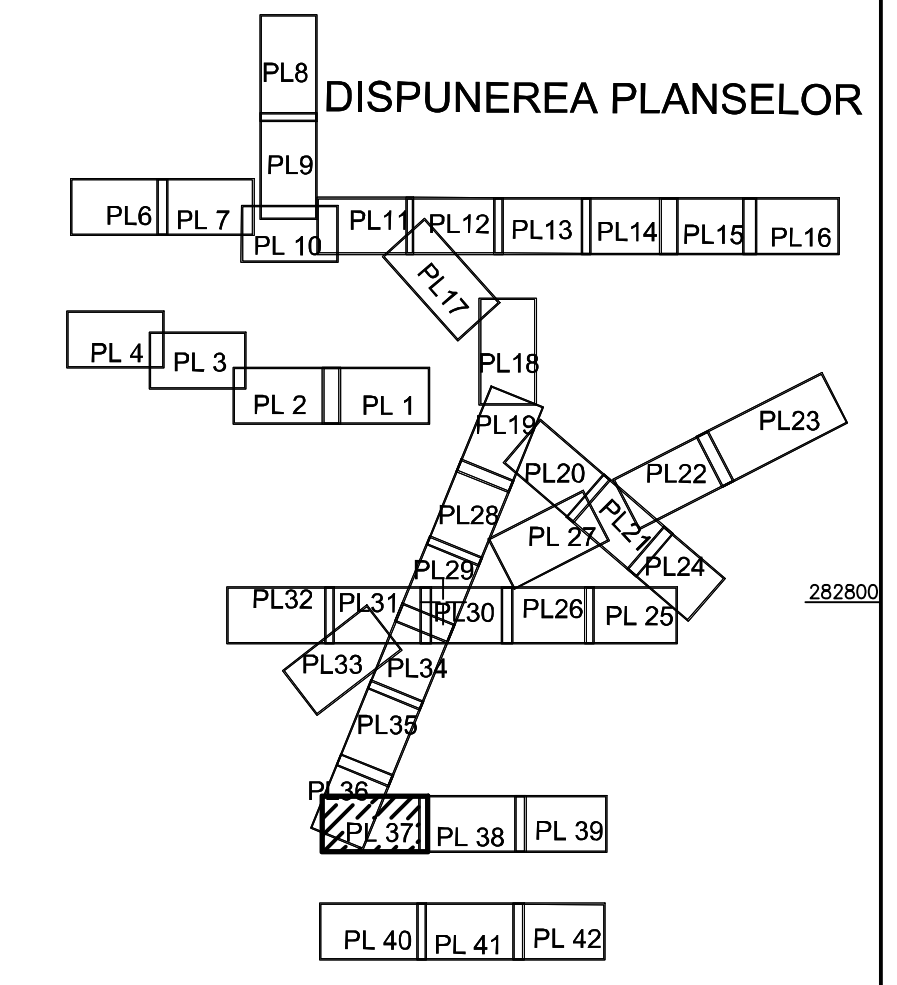

PLAN CADASTRAL
UAT MOTATEI, JUDEȚUL DOLJ
Sector 0
 SCARA 1:2000, sistem de proiecție STEREO 70
SPRE PUBLICARE

- LEGENDA**
- Limita UAT
 - Limita UAT vecine
 - Limita judet
 - Limita sector cadastral
 - Limita intravilan
 - Limita tarla
 - 3 Numar Sector
 - T32 Numar tarla
 - De 327, Dig 32 Toponimie
 - Hidrografie
 - Limite constructii definitive
 - MOTATEI UAT
 - MOTATEI Localități

Executant,
 S.C. TOPOMILENIUM S.R.L.
 ANCPPI: B.D.J.1852
 BOTEA CRISTIAN RADU
 ANCPPI: A.D.1.1895
 Data: 10.01.2023