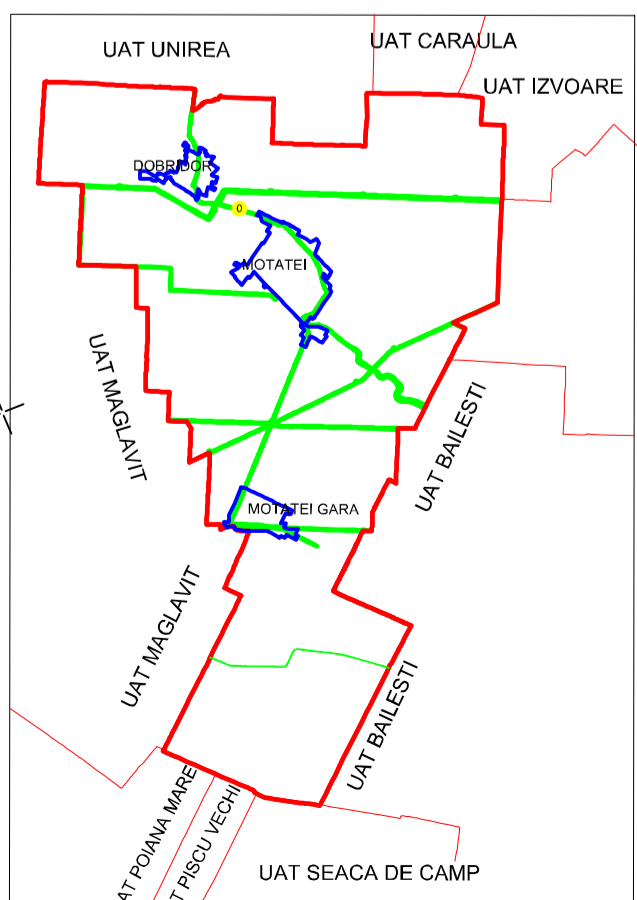

PLAN CADASTRAL

UAT MOTATEI, JUDEȚUL DOLJ

Sector 0

SCARA 1:2000, sistem de proiectie STEREO 70

SPRE PUBLICARE

LEGENDA

- Limita UAT
- Limita UAT vecine
- Limita judet
- Limita sector cadastral
- Limita intravilan
- Limita tarla
- 3 Numar Sector
- T32 Numar tarla
- De 327, Dig 32 Toponimie
- Hidrografie
- Limite constructii definitive
- + MOTATEI UAT
- + MOTATEI Localități

Schita dispunere sectoare

Executant,
S.C.TOPOMILENIUM S.R.L
ANCP: II.DJ.1652.
BOTEA CRISTIAN RADU
ANCP: A.DJ.1895
Data: 10.01.2023