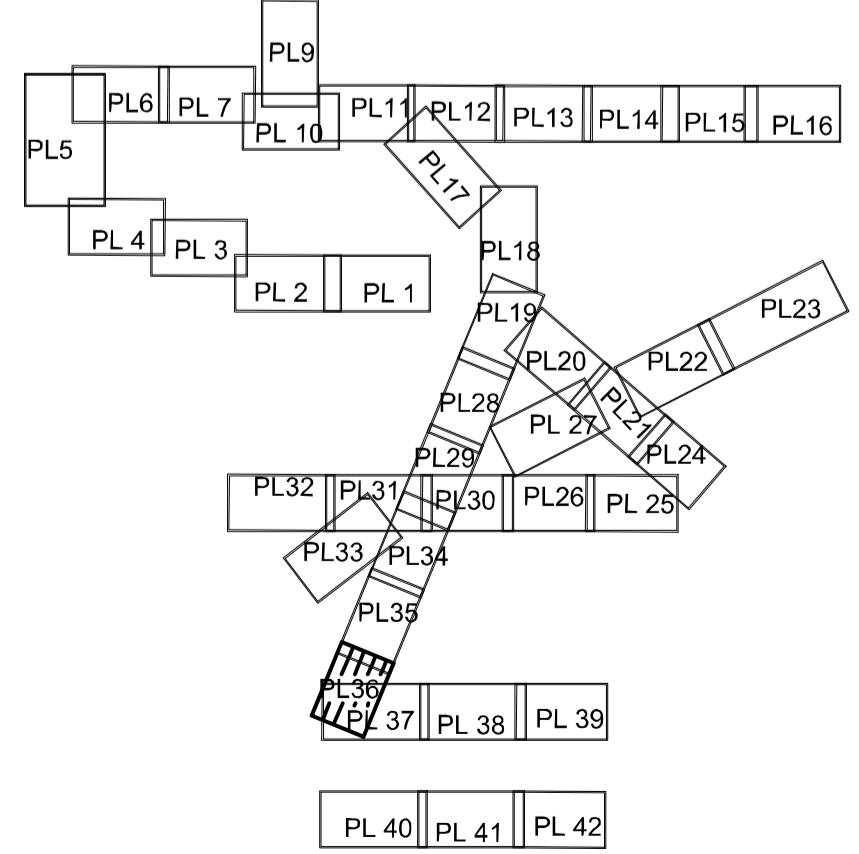

PLAN CADASTRAL

UAT MOTATEI, JUDEȚUL DOLJ

Sector 0

SCARA 1:2000, sistem de proiectie STEREO 70

SPRE PUBLICARE

LEGENDA

- Limita UAT
- Limita UAT vecine
- Limita judet
- Limita sector cadastral
- Limita intravilan
- Limita tarla
- 3 Numar Sector
- T32 Numar tarla
- De 327, Dig 32 Toponimie
- Hidrografie
- Limite constructii definitive
- + MOTATEI UAT
- + MOTATEI Localități

Schita dispunere sectoare

Executant,
S.C.TOPOMILENIUM S.R.L
ANCP: II.DJ.1652.
BOTEA CRISTIAN RADU
ANCP: A.DJ.1895
Data: 10.01.2023