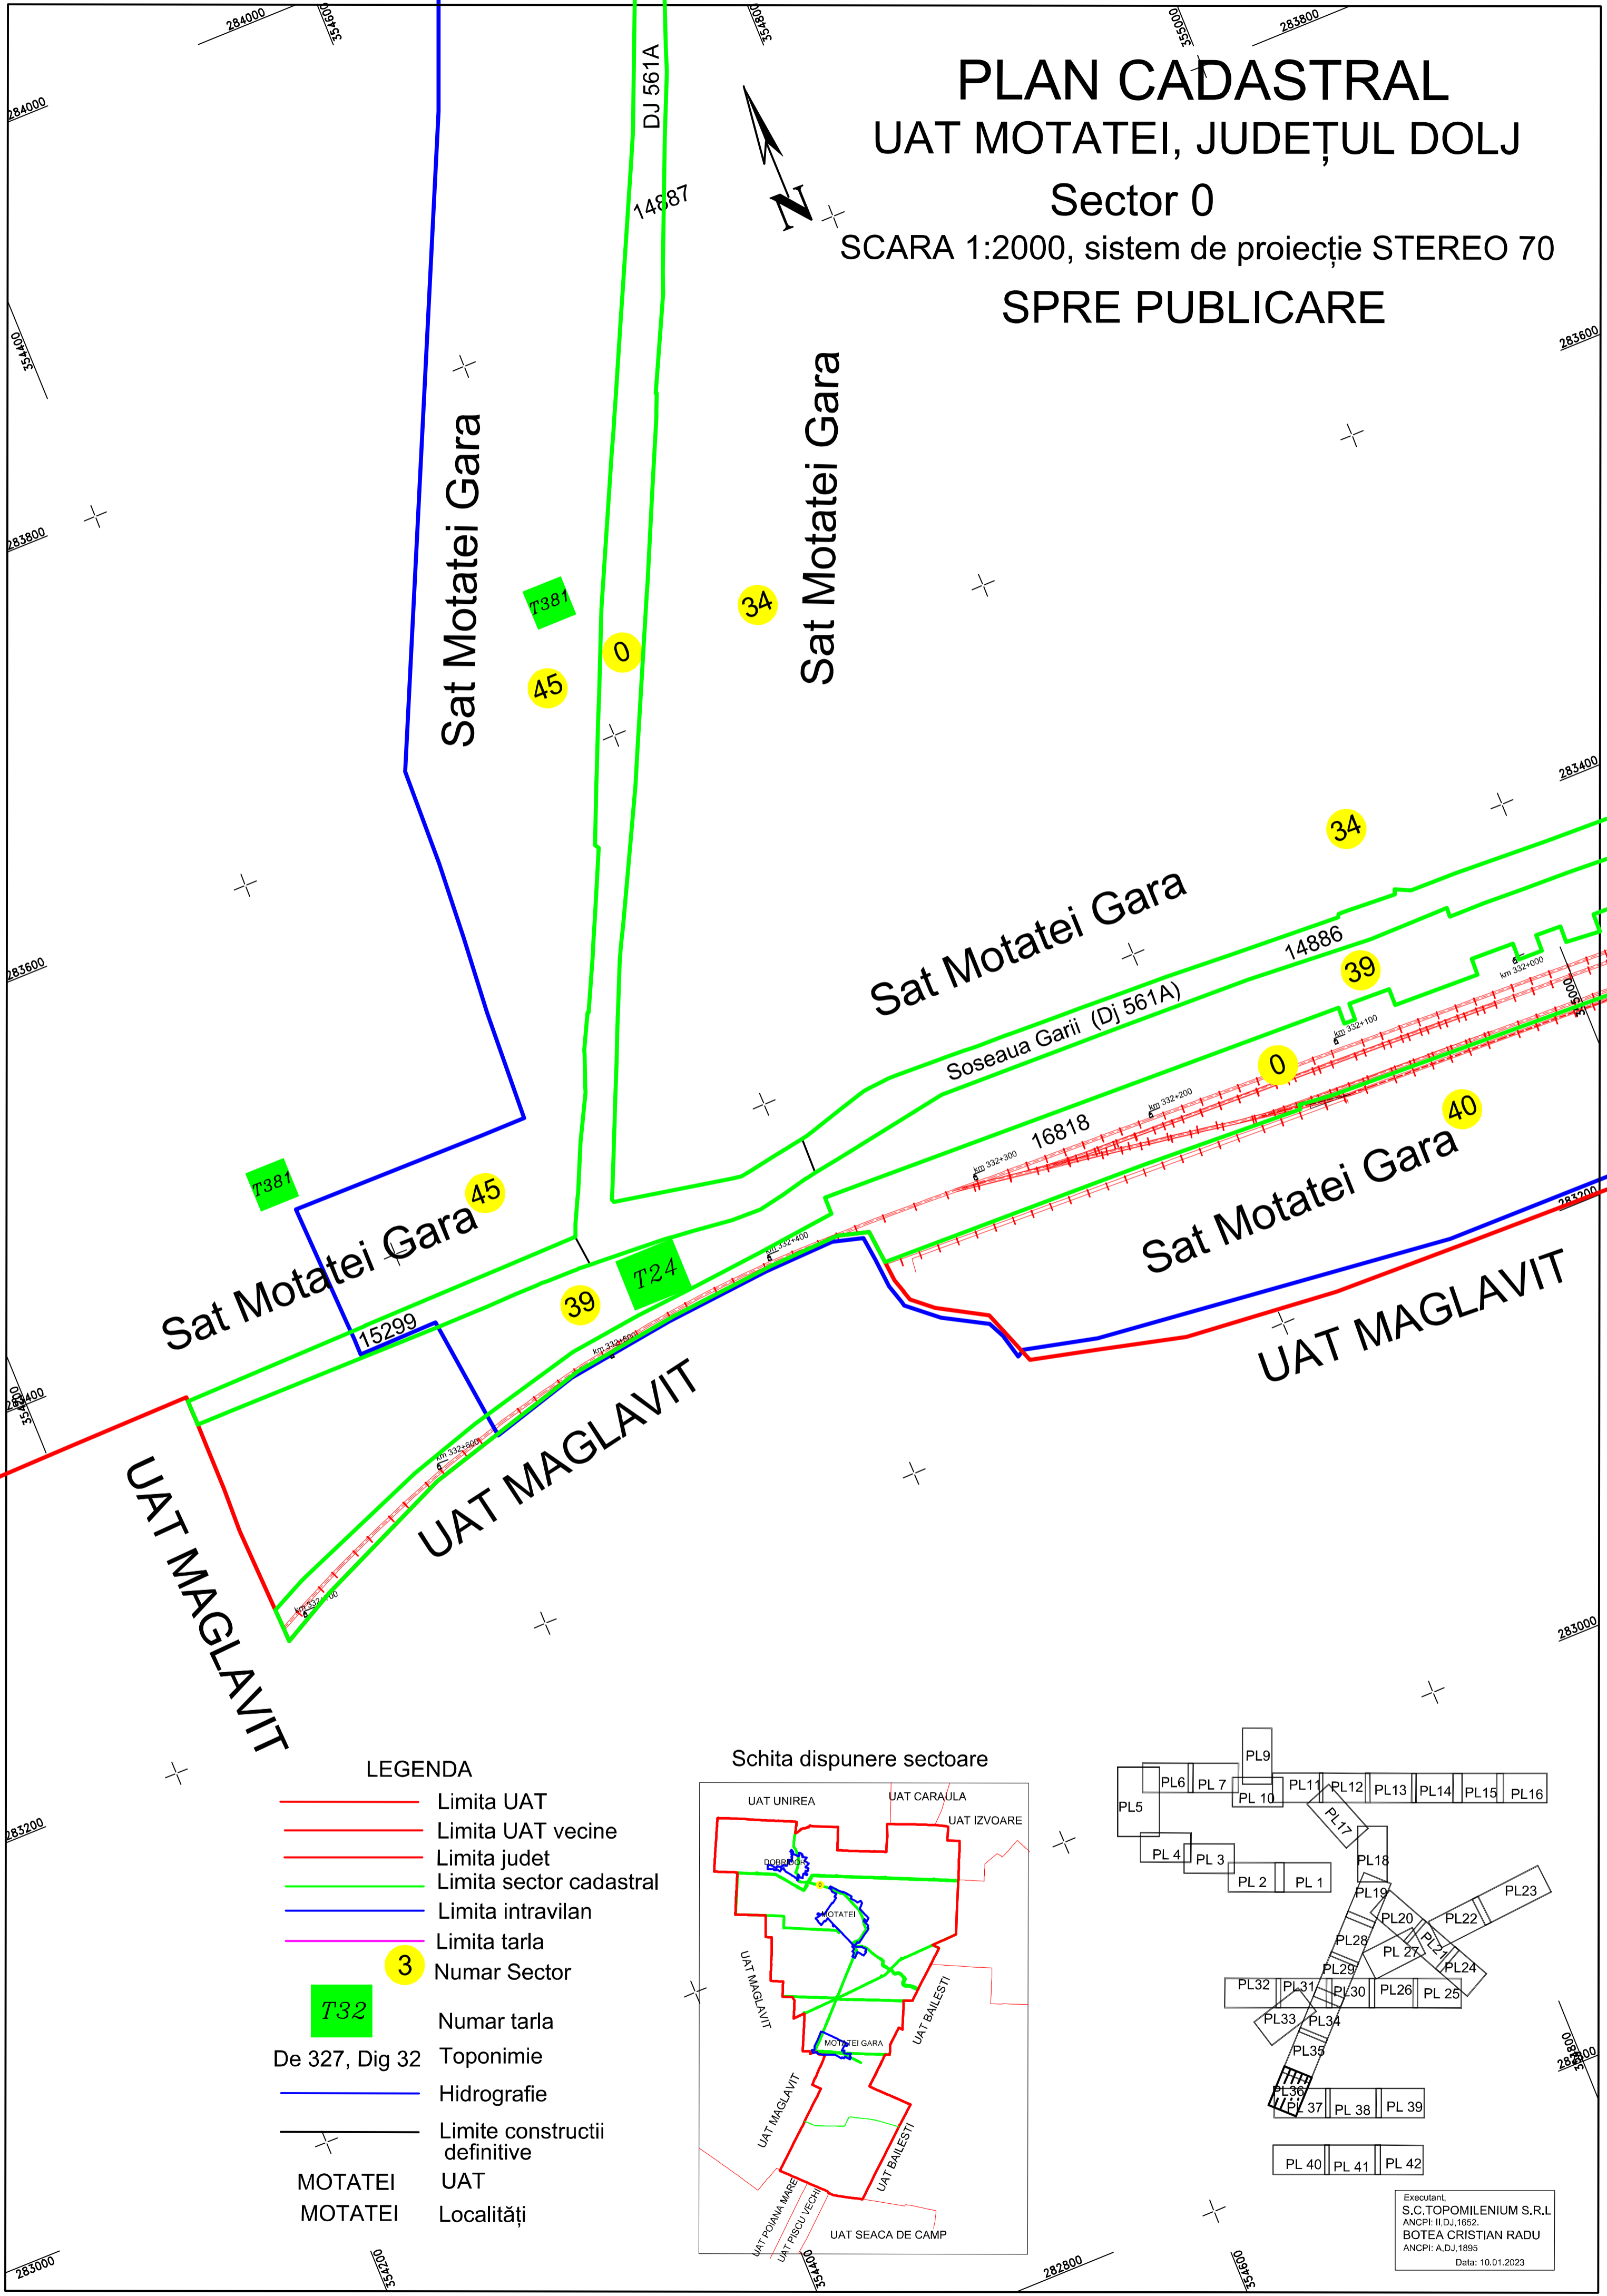

PLAN CADASTRAL

UAT MOTATEI, JUDEȚUL DOLJ

Sector 0

SCARA 1:2000, sistem de proiectie STEREO 70

SPRE PUBLICARE

LEGENDA

- Limita UAT
- Limita UAT vecine
- Limita judet
- Limita sector cadastral
- Limita intravilan
- Limita tarla
- 3 Numar Sector
- T32 Numar tarla
- De 327, Dig 32 Toponimie
- Hidrografie
- Limite constructii definitive
- + MOTATEI UAT
- + MOTATEI Localități

Schita dispunere sectoare

Executant,
S.C.TOPOMILENIUM S.R.L
ANCP: II.DJ.1652.
BOTEA CRISTIAN RADU
ANCP: A.DJ.1895
Data: 10.01.2023