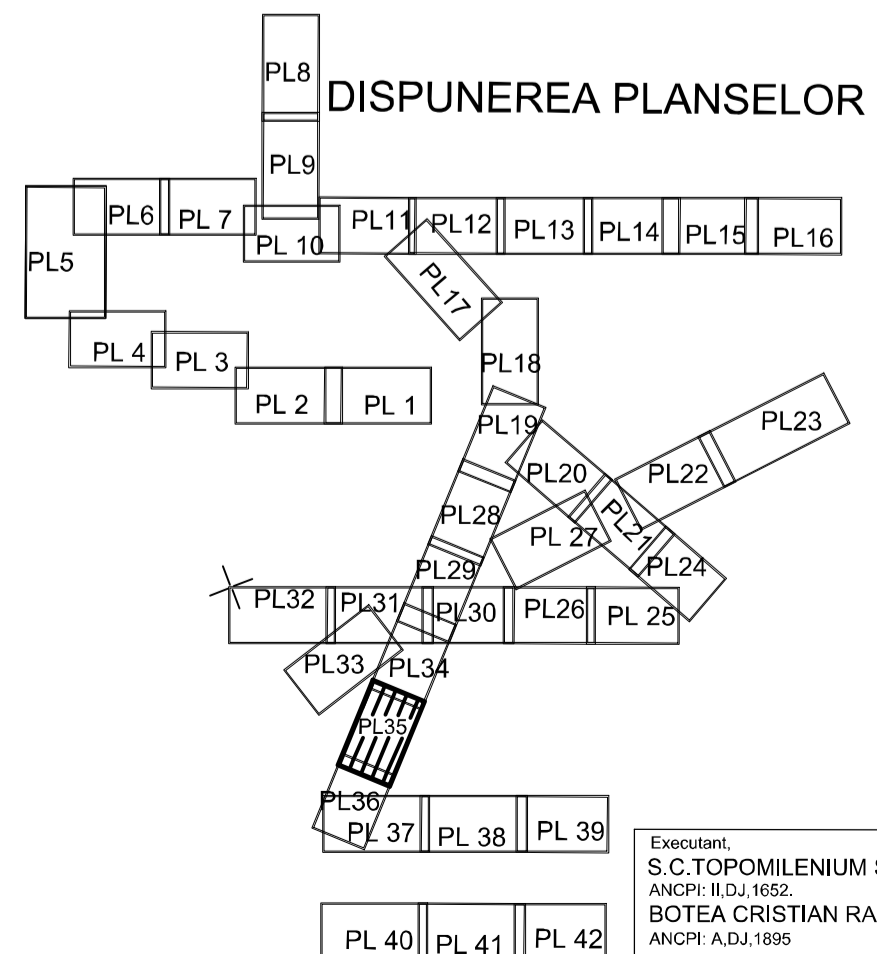

PLAN CADASTRAL

UAT MOTATEI, JUDEȚUL DOLJ

Sector 0

SCARA 1:2000, sistem de proiecție STEREO70
SPRE PUBLICARE

Schita dispunere sectoare

LEGENDA

- Limita UAT
- Limita UAT vecine
- Limita judet
- Limita sector cadastral
- Limita intravilan
- Limita tarla
- 3 Numar Sector
- T32 Numar tarla
- De 327, Dig 32 Toponimie
- Hidrografie
- Limite constructii definitive
- MOTATEI UAT
- MOTATEI Localități

DISPUNEREA PLANSELOR

Executant:
S.C. TOPOMILENIUM S.R.L.
ANCPPI: II, D.J. 1652.
BOTEA CRISTIAN RADU
ANCPPI: A, D.J. 1895
Data: 10.01.2023