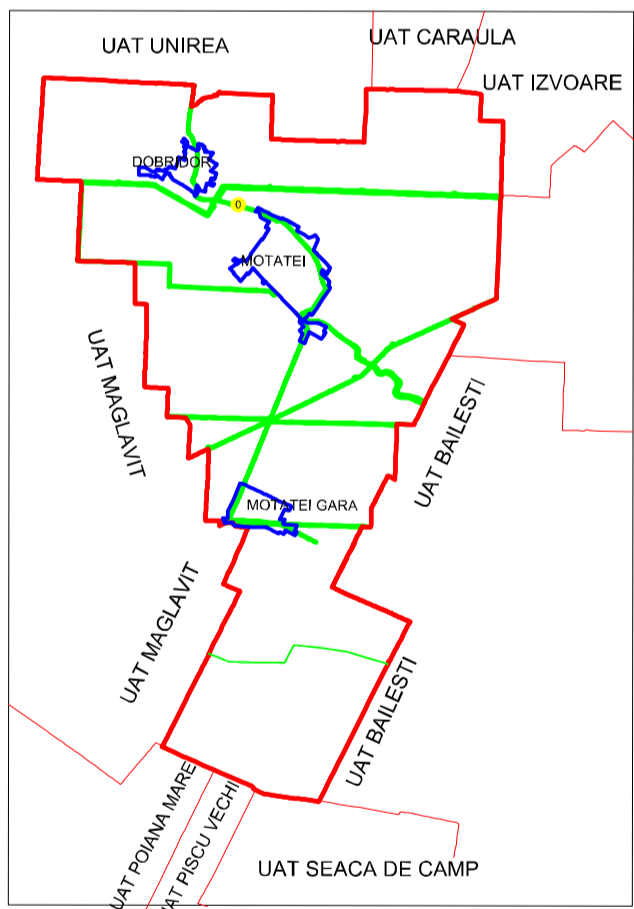

PLAN CADASTRAL

UAT MOTATEI, JUDEȚUL DOLJ

Sector 0

SCARA 1:2000, sistem de proiecție STEREO70
SPRE PUBLICARE

Schita dispunere sectoare

LEGENDA

- Limita UAT
- Limita UAT vecine
- Limita judet
- Limita sector cadastral
- Limita intravilan
- Limita tarla
- 3 Numar Sector
- T32 Numar tarla
- De 327, Dig 32 Toponimie
- Hidrografie
- Limite constructii definitive
- MOTATEI UAT
- MOTATEI Localități

DISPUNEREA PLANSELOR

Executant:
S.C. TOPOMILENIUM S.R.L.
ANCPPI: II, D.J. 1652.
BOTEA CRISTIAN RADU
ANCPPI: A, D.J. 1895
Data: 10.01.2023