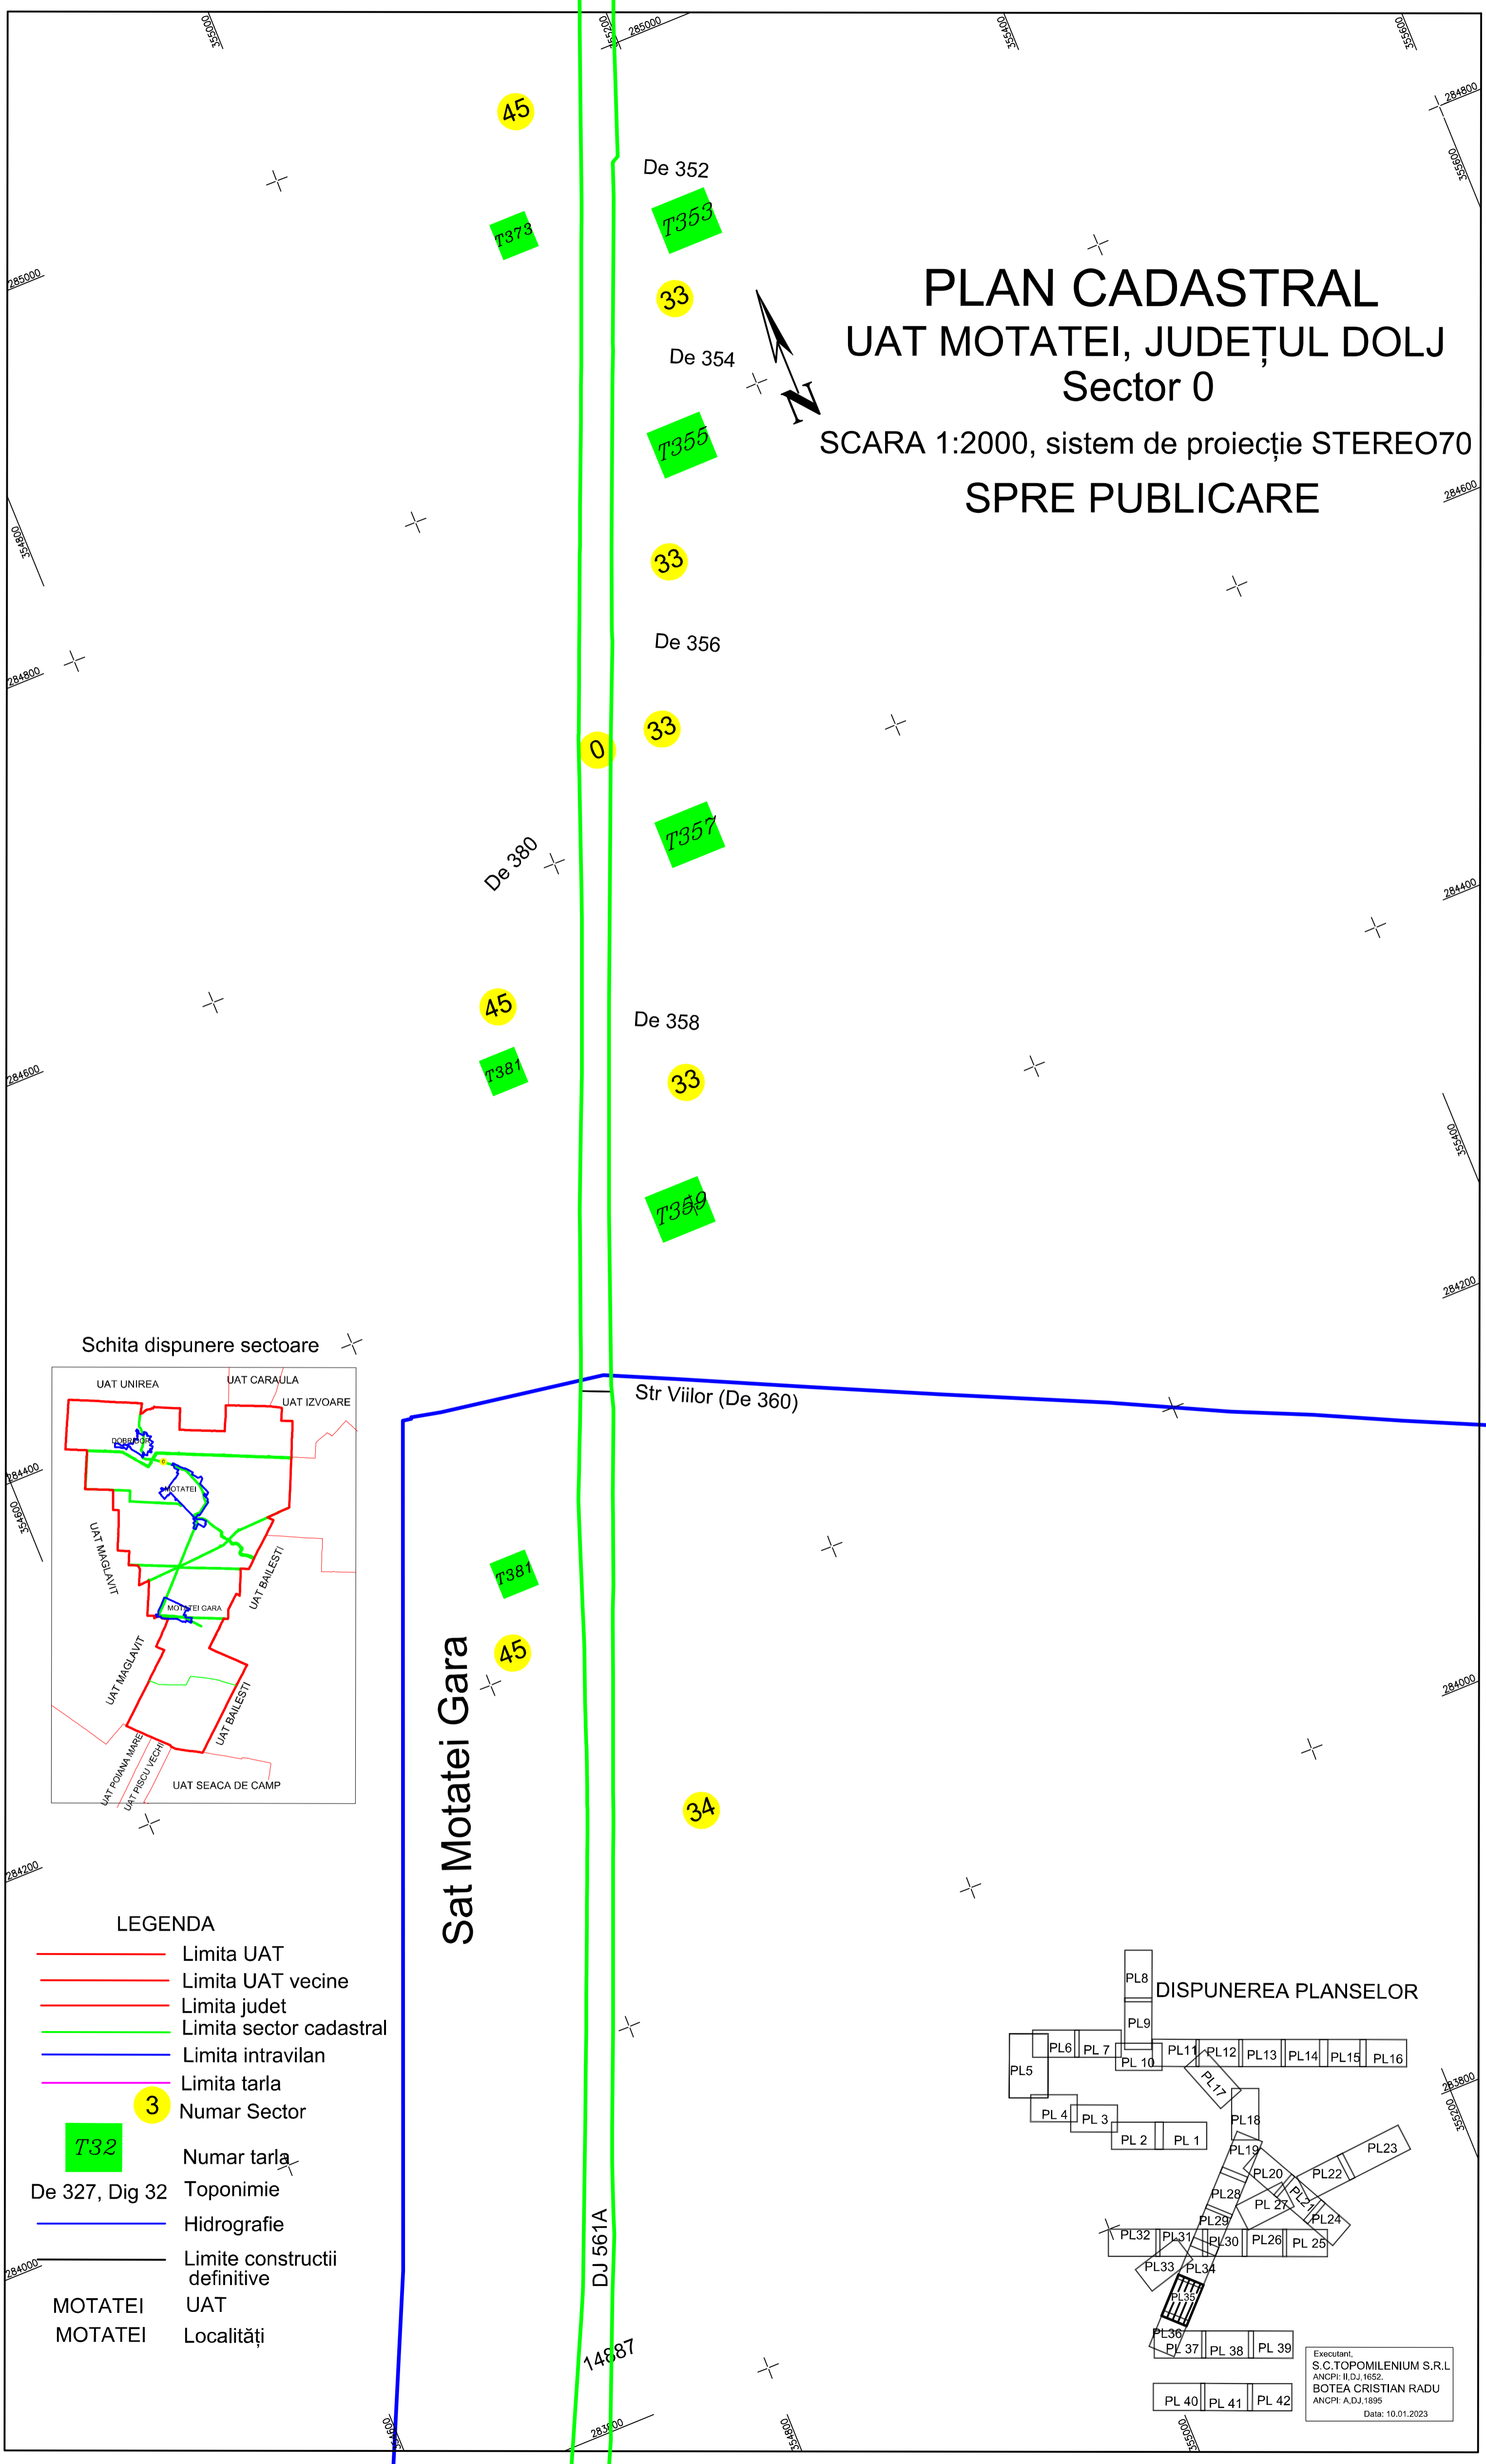

PLAN CADASTRAL

UAT MOTATEI, JUDEȚUL DOLJ

Sector 0

SCARA 1:2000, sistem de proiecție STEREO70
SPRE PUBLICARE

Schita dispunere sectoare

LEGENDA

- Limita UAT
- Limita UAT vecine
- Limita judet
- Limita sector cadastral
- Limita intravilan
- Limita tarla
- 3 Numar Sector
- T32 Numar tarla
- De 327, Dig 32 Toponimie
- Hidrografie
- Limite constructii definitive
- MOTATEI UAT
- MOTATEI Localități

DISPUNEREA PLANSELOR

Executant:
S.C. TOPOMILENIUM S.R.L.
ANCPPI: II, D.J. 1652.
BOTEA CRISTIAN RADU
ANCPPI: A, D.J. 1895
Data: 10.01.2023