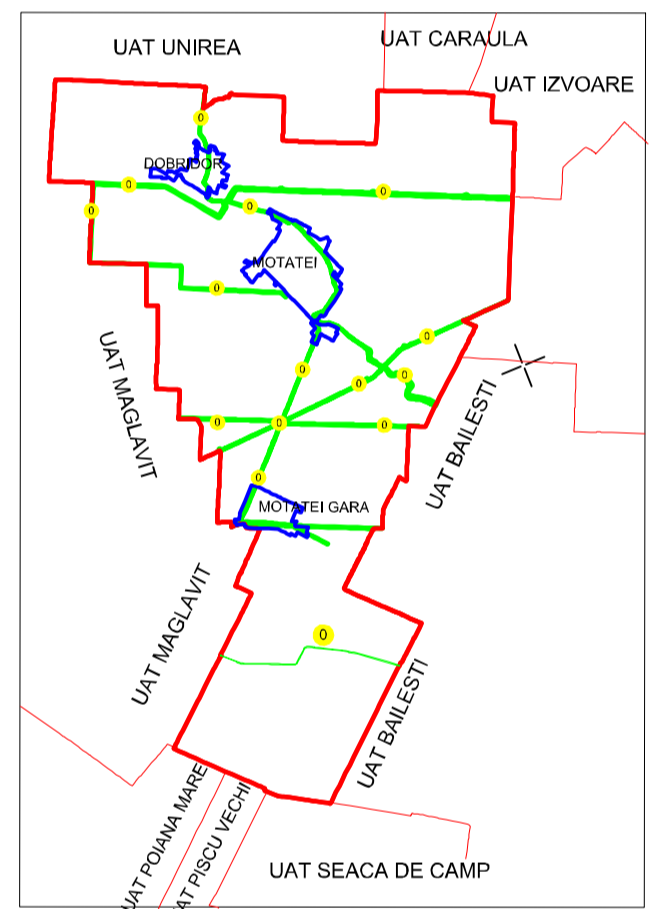

PLAN CADASTRAL

UAT MOTATEI, JUDEȚUL DOLJ

Sector 0

SCARA 1:2000, sistem de proiecție STEREO70

SPRE PUBLICARE

Schita dispunere sectoare

LEGENDA

- Limita UAT
- Limita UAT vecine
- Limita judet
- Limita sector cadastral
- Limita intravilan
- Limita tarla
- Numar Sector
- T32 Numar tarla
- De 327, Dig 32 Toponimie
- Hidrografie
- Limite constructii definitive
- MOTATEI UAT
- MOTATEI Localități

DISPUNEREA PLANSELOR

Executant,
S.C. TOPOMILENIUM S.R.L.
ANGPI. II, DJ. 1652,
BOTEA CRISTIAN RADU
ANGPI. A.D.J. 1895
Data: 10.01.2023