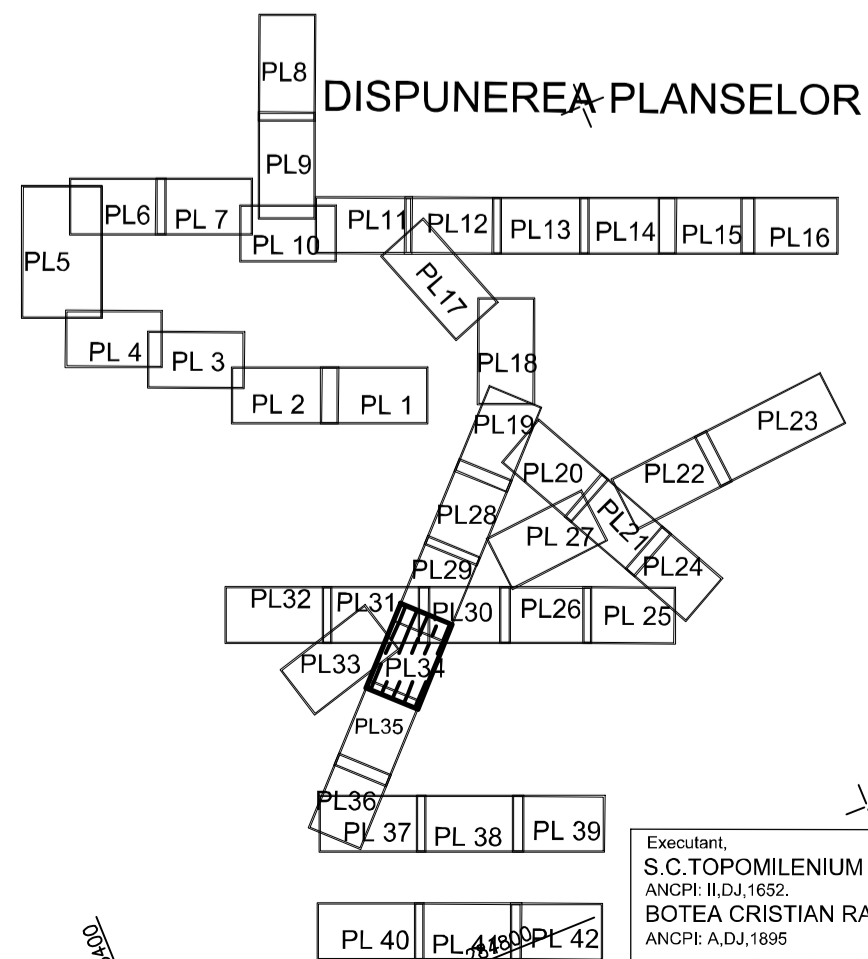

PLAN CADASTRAL

UAT MOTATEI, JUDEȚUL DOLJ

Sector 0

SCARA 1:2000, sistem de proiecție STEREO70

SPRE PUBLICARE

Schita dispunere sectoare

LEGENDA

- Limita UAT
- Limita UAT vecine
- Limita judet
- Limita sector cadastral
- Limita intravilan
- Limita tarla
- Numar Sector
- T32 Numar tarla
- De 327, Dig 32 Toponimie
- Hidrografie
- Limite constructii definitive
- MOTATEI UAT
- MOTATEI Localități

DISPUNEREA PLANSELOR

Executant,
S.C. TOPOMILENIUM S.R.L.
ANGPI. II, DJ. 1652,
BOTEA CRISTIAN RADU
ANGPI. A.D.J. 1895
Data: 10.01.2023