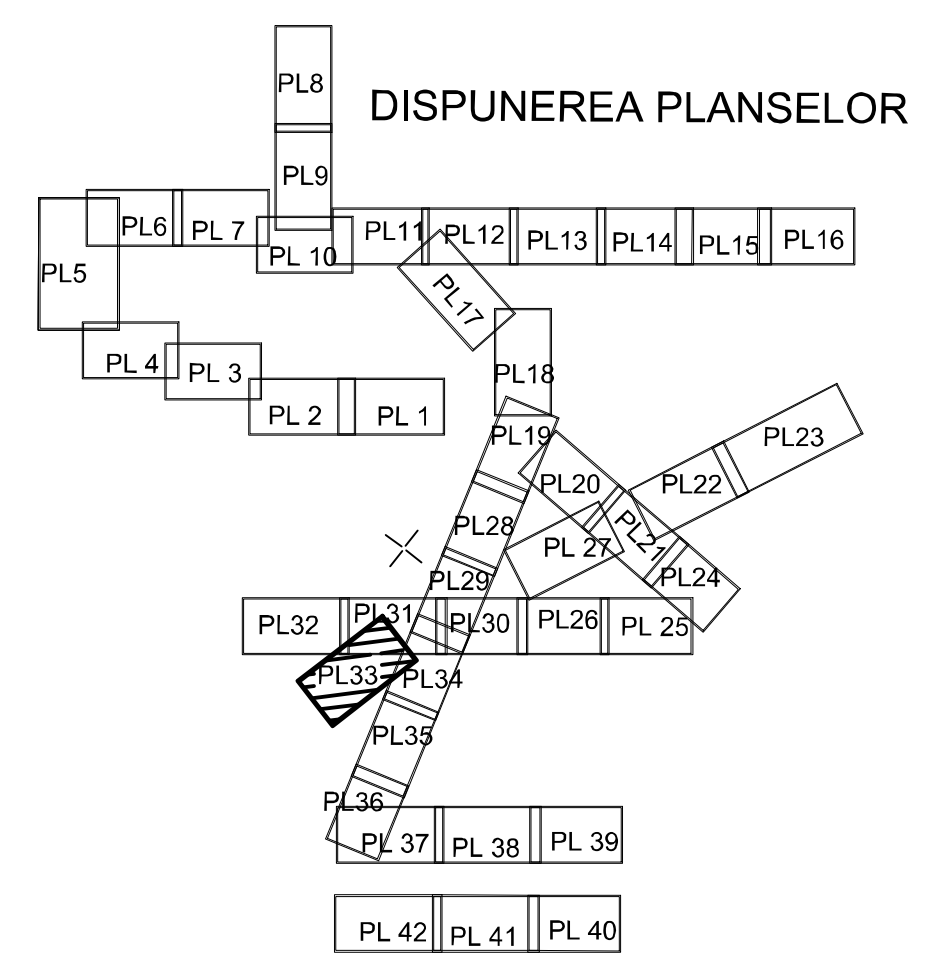

PLAN CADASTRAL

UAT MOTATEI, JUDEȚUL DOLJ

Sector 0

SCARA 1:2000, sistem de proiecție STEREO 70

SPRE PUBLICARE

UAT MAGLAVIT

UAT MAGLAVIT

- LEGENDA**
- Limita UAT
 - × Limita UAT vecine
 - Limita judet
 - Limita sector cadastral
 - Limita intravilan
 - Limita tarla
 - 3 Numar Sector
 - T32 Numar tarla
 - De 327, Dig 32 Toponimie
 - Hidrografie
 - Limite constructii definitive
 - MOTATEI UAT
 - MOTATEI Localități

Executant:
S.C.TOPOMILENIUM S.R.L
ANCP: IL/DJ.1652.
BOTEA CRISTIAN RADU
ANCP: A/DJ.1895
Data: 10.01.2023