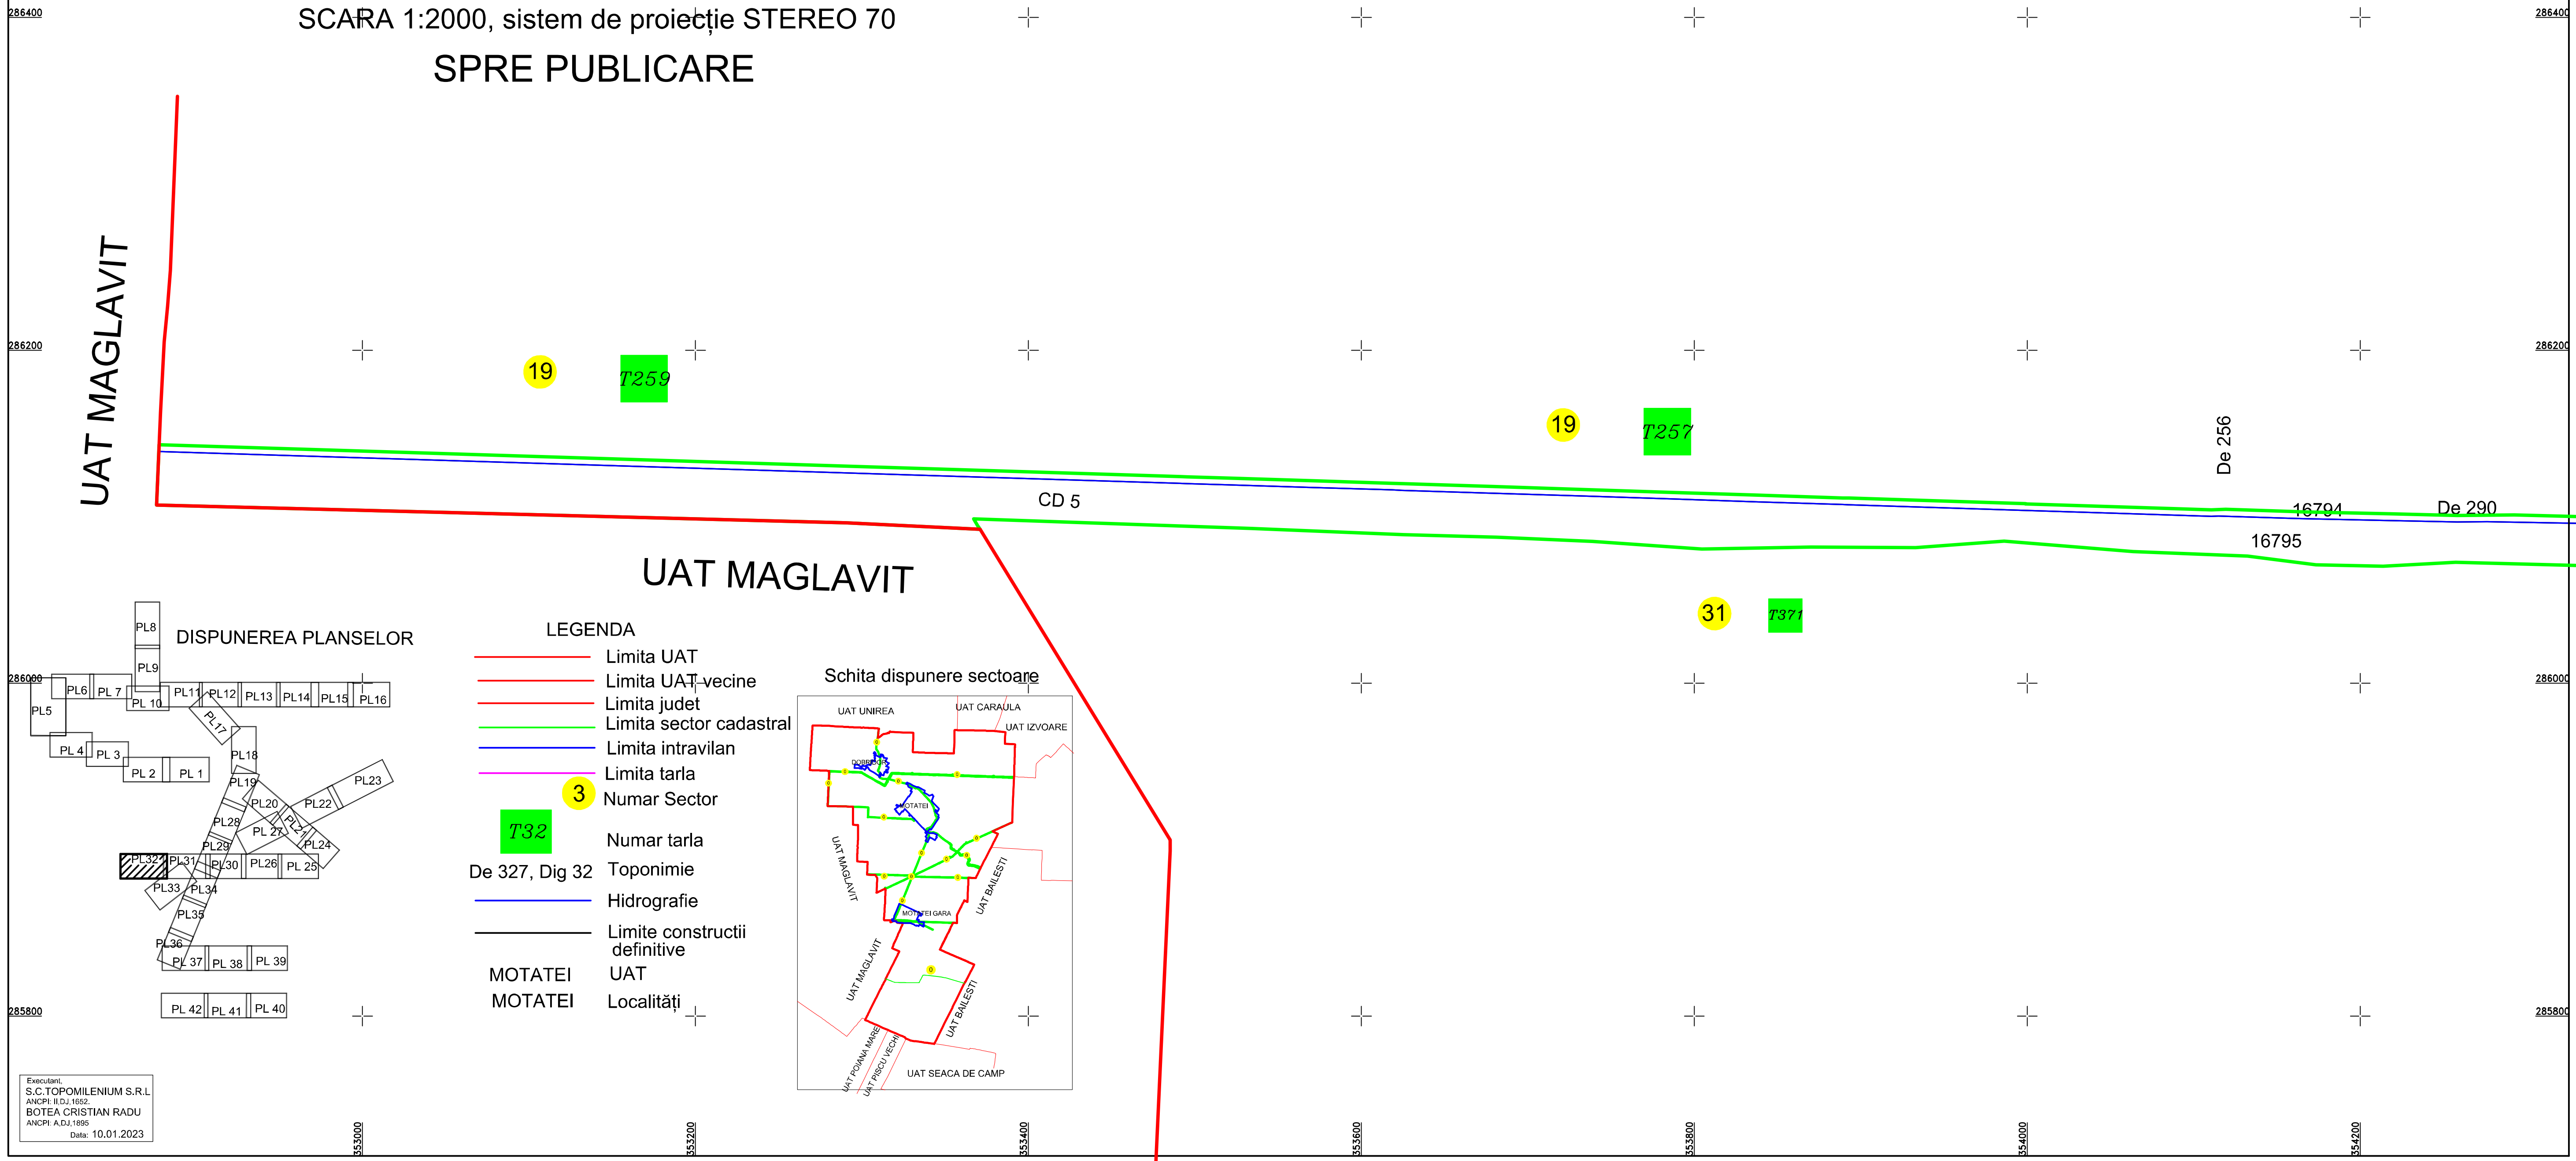

# PLAN CADASTRAL

## UAT MOTATEI, JUDEȚUL DOLJ

Sector 0

SCARA 1:2000, sistem de proiecție STEREO 70

### SPRE PUBLICARE

UAT MAGLAVIT

UAT MAGLAVIT

- LEGENDA
- Limita UAT
  - Limita UAT vecine
  - Limita judet
  - Limita sector cadastral
  - Limita intravilan
  - Limita tarla
  - Numar Sector
  - Numar tarla
  - De 327, Dig 32 Toponimie
  - Hidrografie
  - Limite constructii definitive
  - MOTATEI UAT
  - MOTATEI Localități

Executanți:  
S.C. TOPOMILENIUM S.R.L.  
ANCPI: I.D.J. 1652  
BOTEA CRISTIAN RADU  
ANCPI: A.D.J. 1895  
Data: 10.01.2023