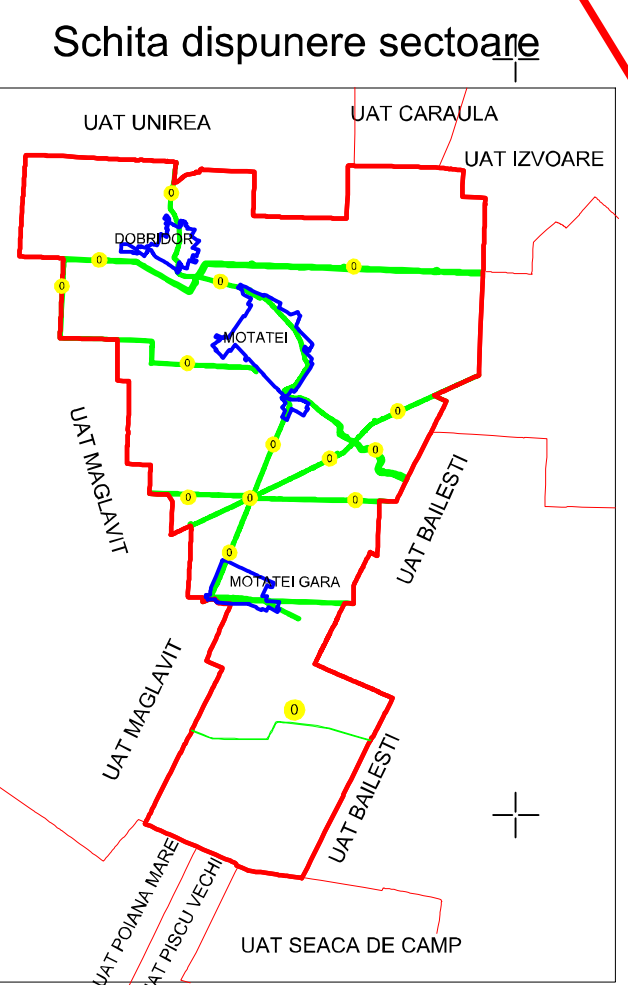

## UAT MOTATEI, JUDEȚUL DOLJ

Sector 0

SCARA 1:2000, sistem de proiecție STEREO 70

### SPRE PUBLICARE

UAT MAGLAVIT

UAT MAGLAVIT

- LEGENDA
- Limita UAT
  - Limita UAT vecine
  - Limita judet
  - Limita sector cadastral
  - Limita intravilan
  - Limita tarla
  - Numar Sector
  - Numar tarla
  - De 327, Dig 32 Toponimie
  - Hidrografie
  - Limite constructii definitive
  - MOTATEI UAT
  - MOTATEI Localități

Executanți:  
S.C. TOPOMILENIUM S.R.L.  
ANCPI: I.D.J. 1652  
BOTEA CRISTIAN RADU  
ANCPI: A.D.J. 1895  
Data: 10.01.2023