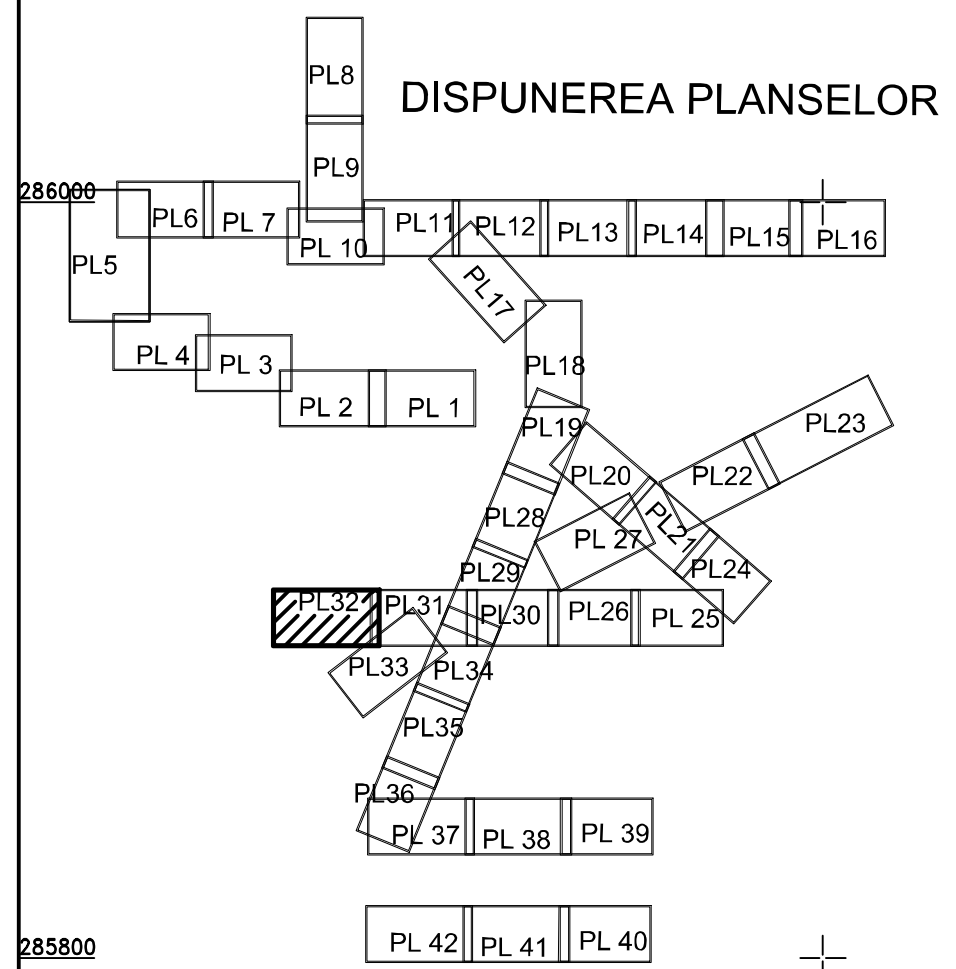

# PLAN CADASTRAL

## UAT MOTATEI, JUDEȚUL DOLJ

Sector 0

SCARA 1:2000, sistem de proiecție STEREO 70

### SPRE PUBLICARE

UAT MAGLAVIT

UAT MAGLAVIT

- LEGENDA
- Limita UAT
  - Limita UAT vecine
  - Limita judet
  - Limita sector cadastral
  - Limita intravilan
  - Limita tarla
  - Numar Sector
  - Numar tarla
  - De 327, Dig 32 Toponimie
  - Hidrografie
  - Limite constructii definitive
  - MOTATEI UAT
  - MOTATEI Localități

Executanți:  
S.C. TOPOMILENIUM S.R.L.  
ANCPI: I.D.J. 1652  
BOTEA CRISTIAN RADU  
ANCPI: A.D.J. 1895  
Data: 10.01.2023