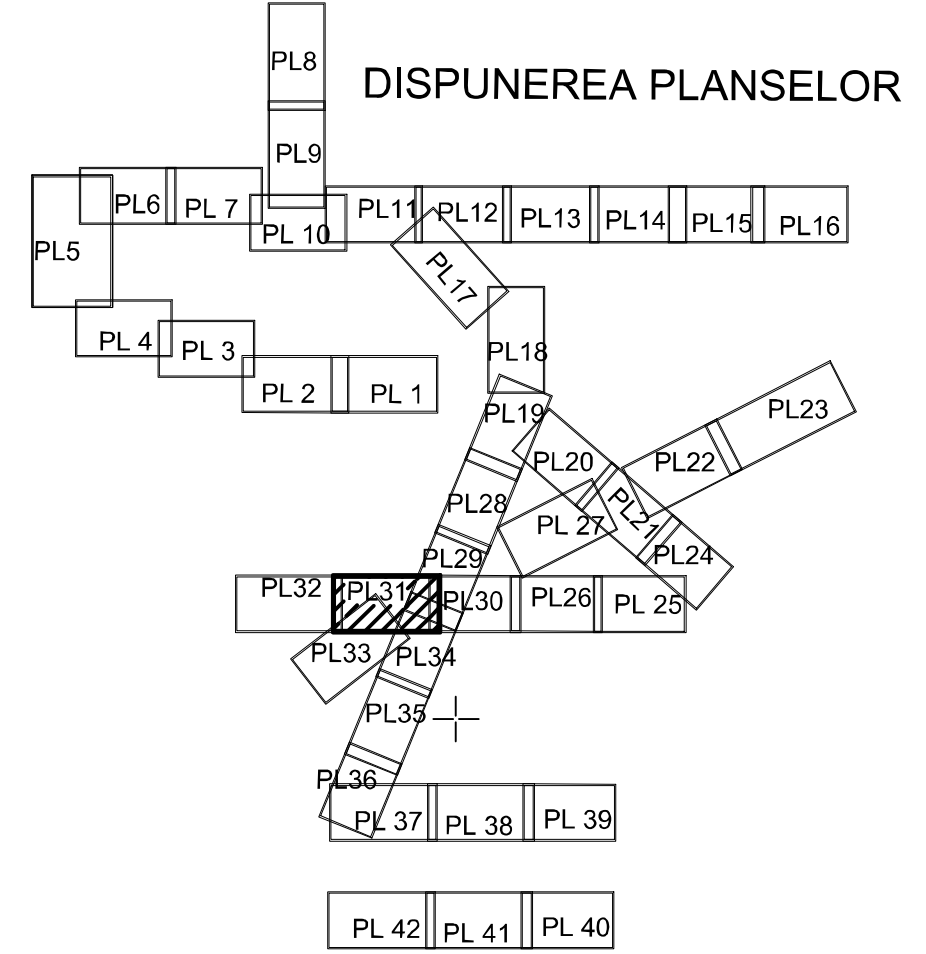

PLAN CADASTRAL

UAT MOTATEI, JUDEȚUL DOLJ

Sector 0

SCARA 1:2000, sistem de proiecție STEREO 70

SPRE PUBLICARE

Schita dispunere sectoare

- LEGENDA
- Limita UAT
 - Limita UAT vecine
 - Limita judet
 - Limita sector cadastral
 - Limita intravilan
 - Limita tarla
 - 3 Numar Sector
 - T32 Numar tarla
 - De 327, Dig 32 Toponimie
 - Hidrografie
 - Limite constructii definitive
 - MOTATEI UAT
 - MOTATEI Localități

Executant:
S.C. TOPOMILENIUM S.R.L.
ANCP: ILDJ.1852.
BOTEA CRISTIAN RADU
ANCP: A.DJ.1895
Data: 10.01.2023