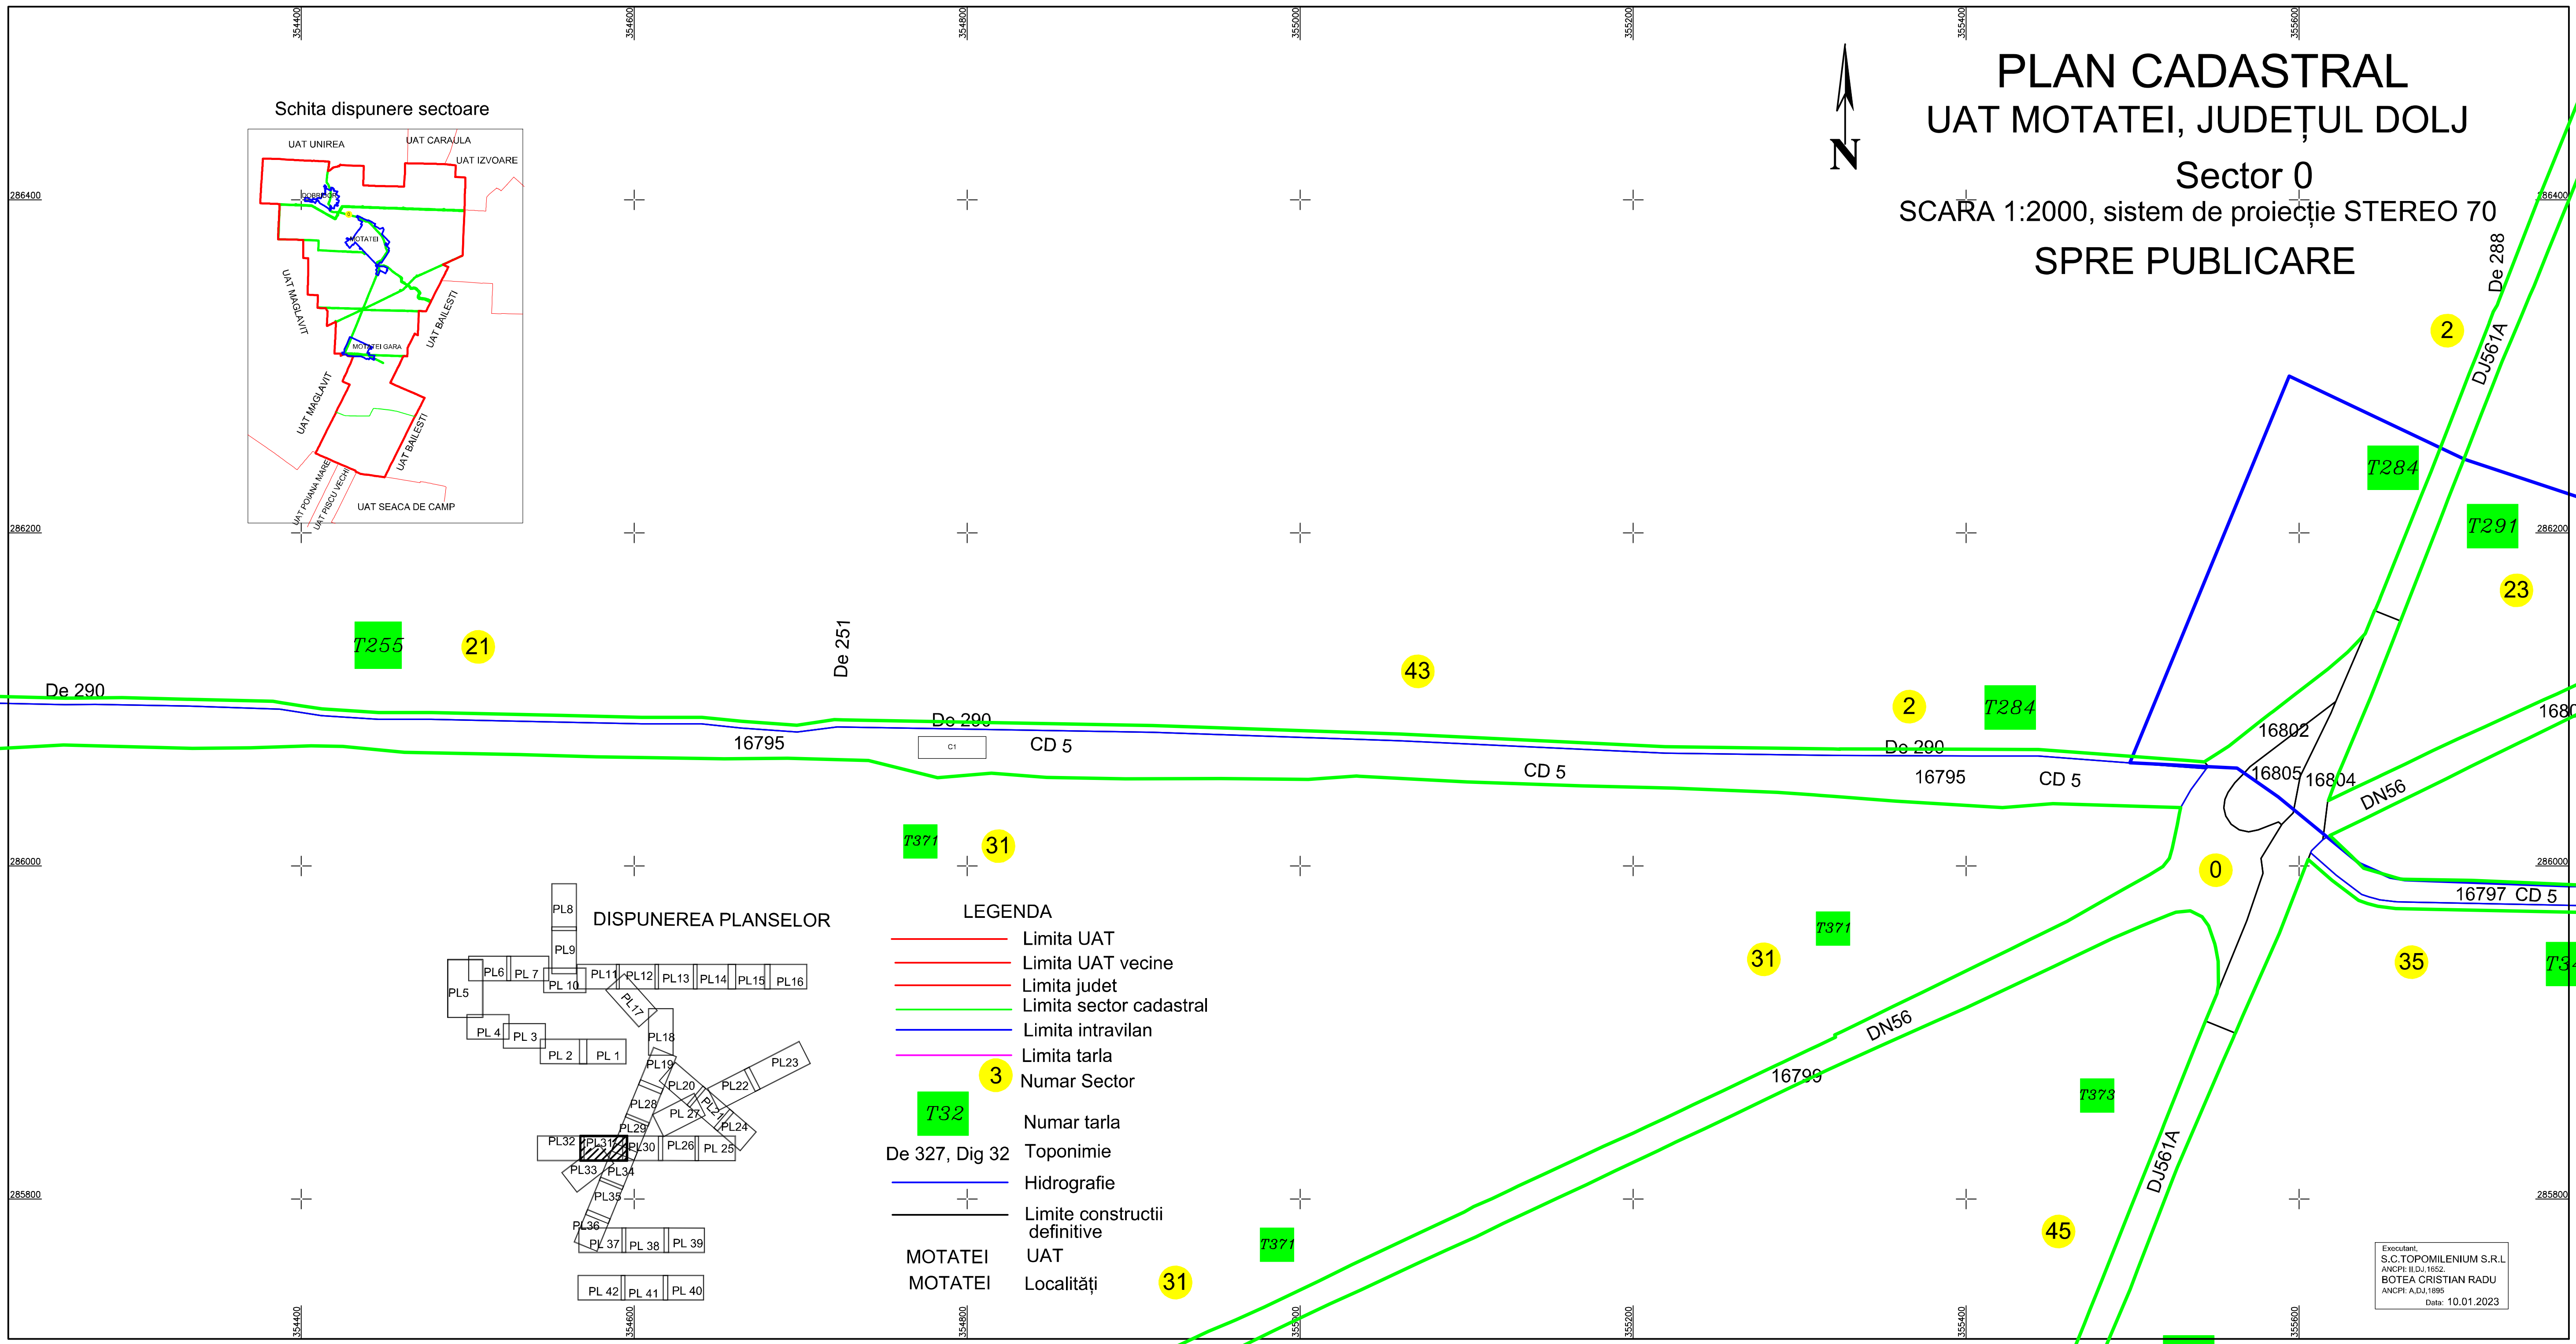

PLAN CADASTRAL

UAT MOTATEI, JUDEȚUL DOLJ

Sector 0

SCARA 1:2000, sistem de proiecție STEREO 70

SPRE PUBLICARE

Schita dispunere sectoare

- LEGENDA
- Limita UAT
 - Limita UAT vecine
 - Limita judet
 - Limita sector cadastral
 - Limita intravilan
 - Limita tarla
 - 3 Numar Sector
 - T32 Numar tarla
 - De 327, Dig 32 Toponimie
 - Hidrografie
 - Limite constructii definitive
 - MOTATEI UAT
 - MOTATEI Localități

Executant:
S.C. TOPOMILENIUM S.R.L.
ANCP: ILDJ.1852.
BOTEA CRISTIAN RADU
ANCP: A.DJ.1895
Data: 10.01.2023