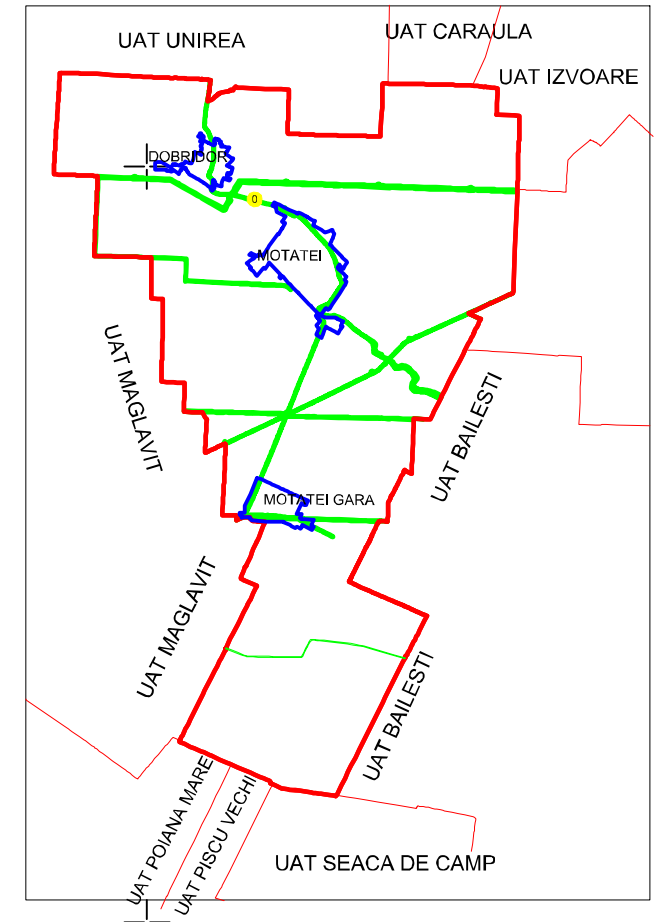

PLAN CADASTRAL

UAT MOTATEI, JUDEȚUL DOLJ

Sector 0

SCARA 1:2000, sistem de proiecție STEREO 70

SPRE PUBLICARE

Schita dispunere sectoare

- LEGENDA
- Limita UAT
 - Limita UAT vecine
 - Limita judet
 - Limita sector cadastral
 - Limita intravilan
 - Limita tarla
 - 3 Numar Sector
 - T32 Numar tarla
 - De 327, Dig 32 Toponimie
 - Hidrografie
 - Limite constructii definitive
 - MOTATEI UAT
 - MOTATEI Localități

Executant:
S.C. TOPOMILENIUM S.R.L.
ANCP: ILDJ.1852.
BOTEA CRISTIAN RADU
ANCP: A.DJ.1895
Data: 10.01.2023