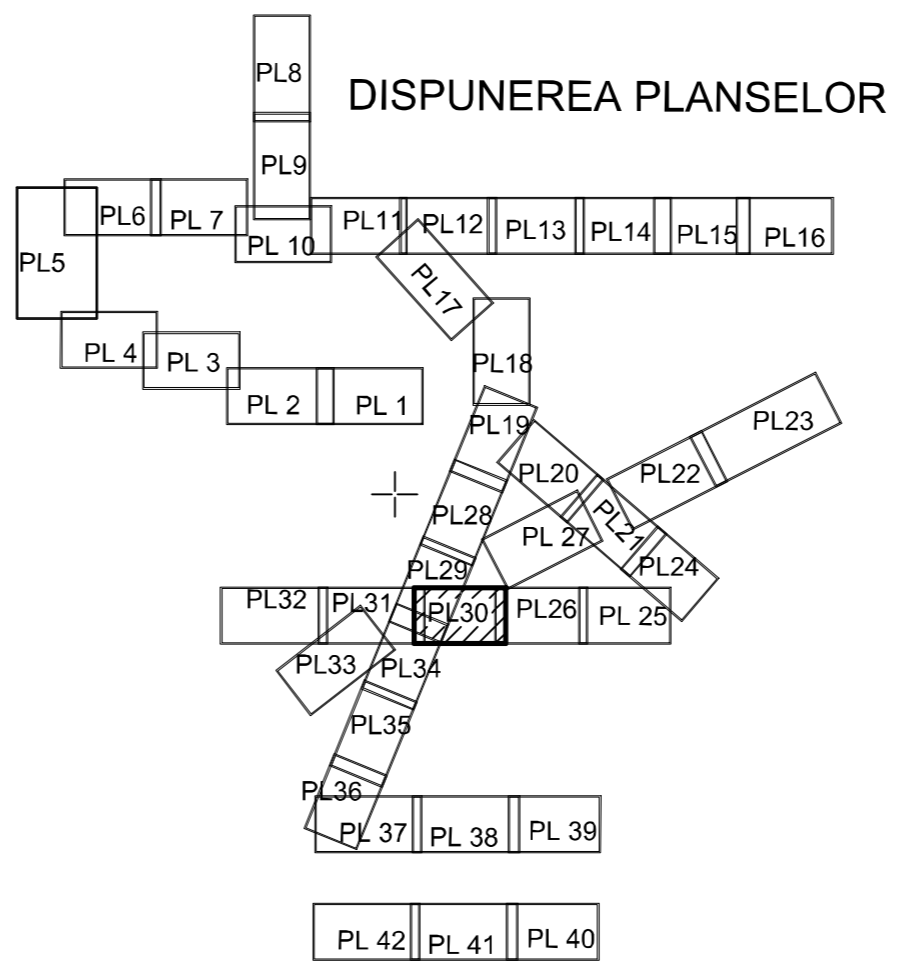

PLAN CADASTRAL

UAT MOTATEI, JUDEȚUL DOLJ

Sector 0

SCARA 1:2000, sistem de proiecție STEREO 70
SPRE PUBLICARE

Schita dispunere sectoare

- LEGENDA**
- Limita UAT
 - Limita UAT vecine
 - Limita judet
 - Limita sector cadastral
 - Limita intravilan
 - Limita tarla
 - 3 Numar Sector
 - T32 Numar tarla
 - De 327, Dig 32 Toponimie
 - Hidrografie
 - Limite constructii definitive
 - MOTATEI UAT
 - MOTATEI Localități