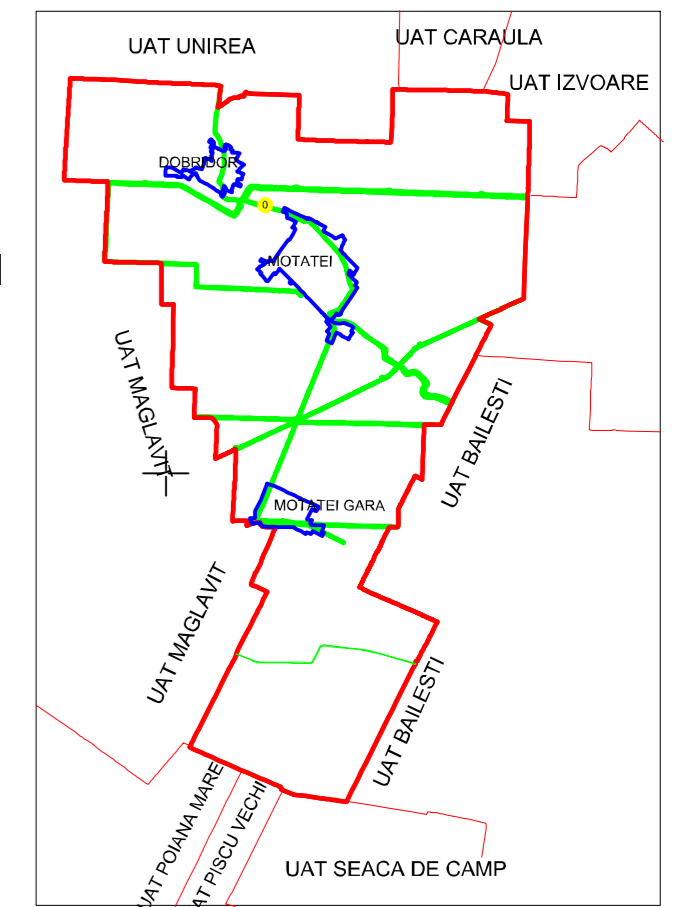

PLAN CADASTRAL

UAT MOTATEI, JUDEȚUL DOLJ

Sector 0

SCARA 1:2000, sistem de proiecție STEREO 70
SPRE PUBLICARE

Schita dispunere sectoare

- LEGENDA**
- Limita UAT
 - Limita UAT vecine
 - Limita judet
 - Limita sector cadastral
 - Limita intravilan
 - Limita tarla
 - 3 Numar Sector
 - T32 Numar tarla
 - De 327, Dig 32 Toponimie
 - Hidrografie
 - Limite constructii definitive
 - MOTATEI UAT
 - MOTATEI Localități