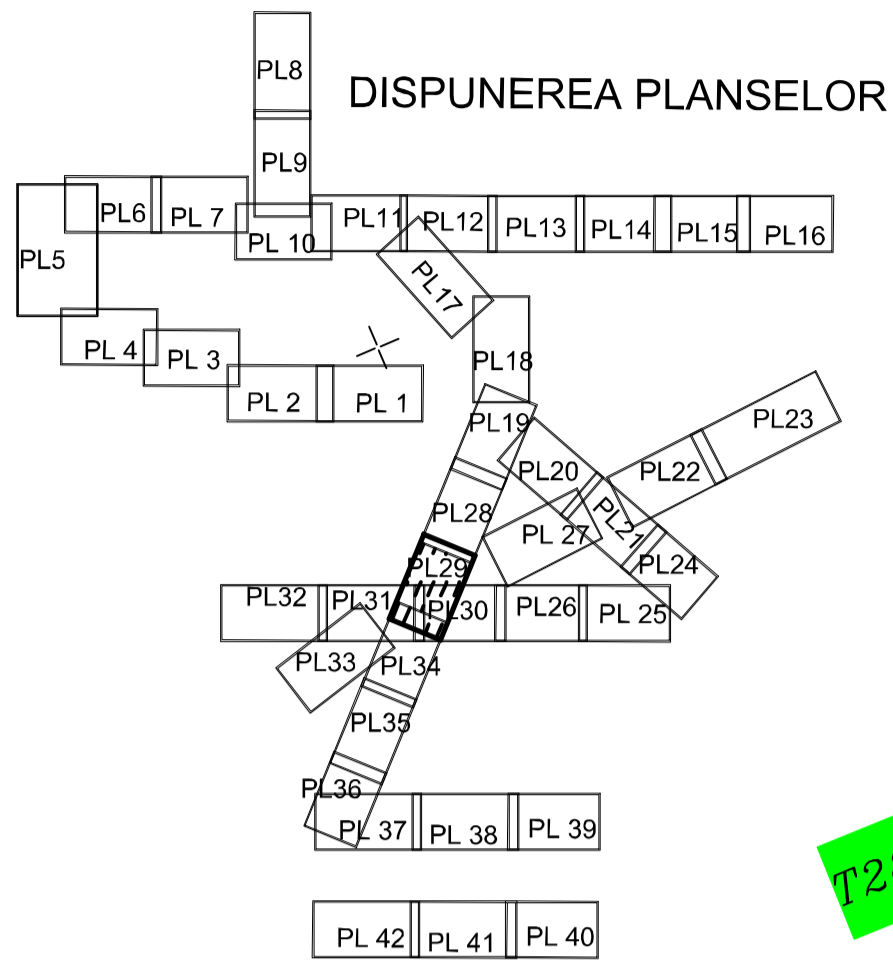

PLAN CADASTRAL

UAT MOTATEI, JUDEȚUL DOLJ

Sector 0

SCARA 1:2000, sistem de proiecție STEREO 70

SPRE PUBLICARE

LEGENDA

- Limita UAT vecine
- Limita judet
- Limita sector cadastral
- Limita intravilan
- Limita tarla
- 3 Numar Sector
- T32 Numar tarla
- De 327, Dig 32 Toponimie
- Hidrografie
- Limite constructii definitive
- MOTATEI UAT
- MOTATEI Localități

Executanti:
 S.C. TOPOMIENIUM S.R.L.
 ANCP: IL.DJ.1652.
 BOTEJA CRISTIAN RADU
 ANCP: A.DJ.1895
 Data: 10.01.2023