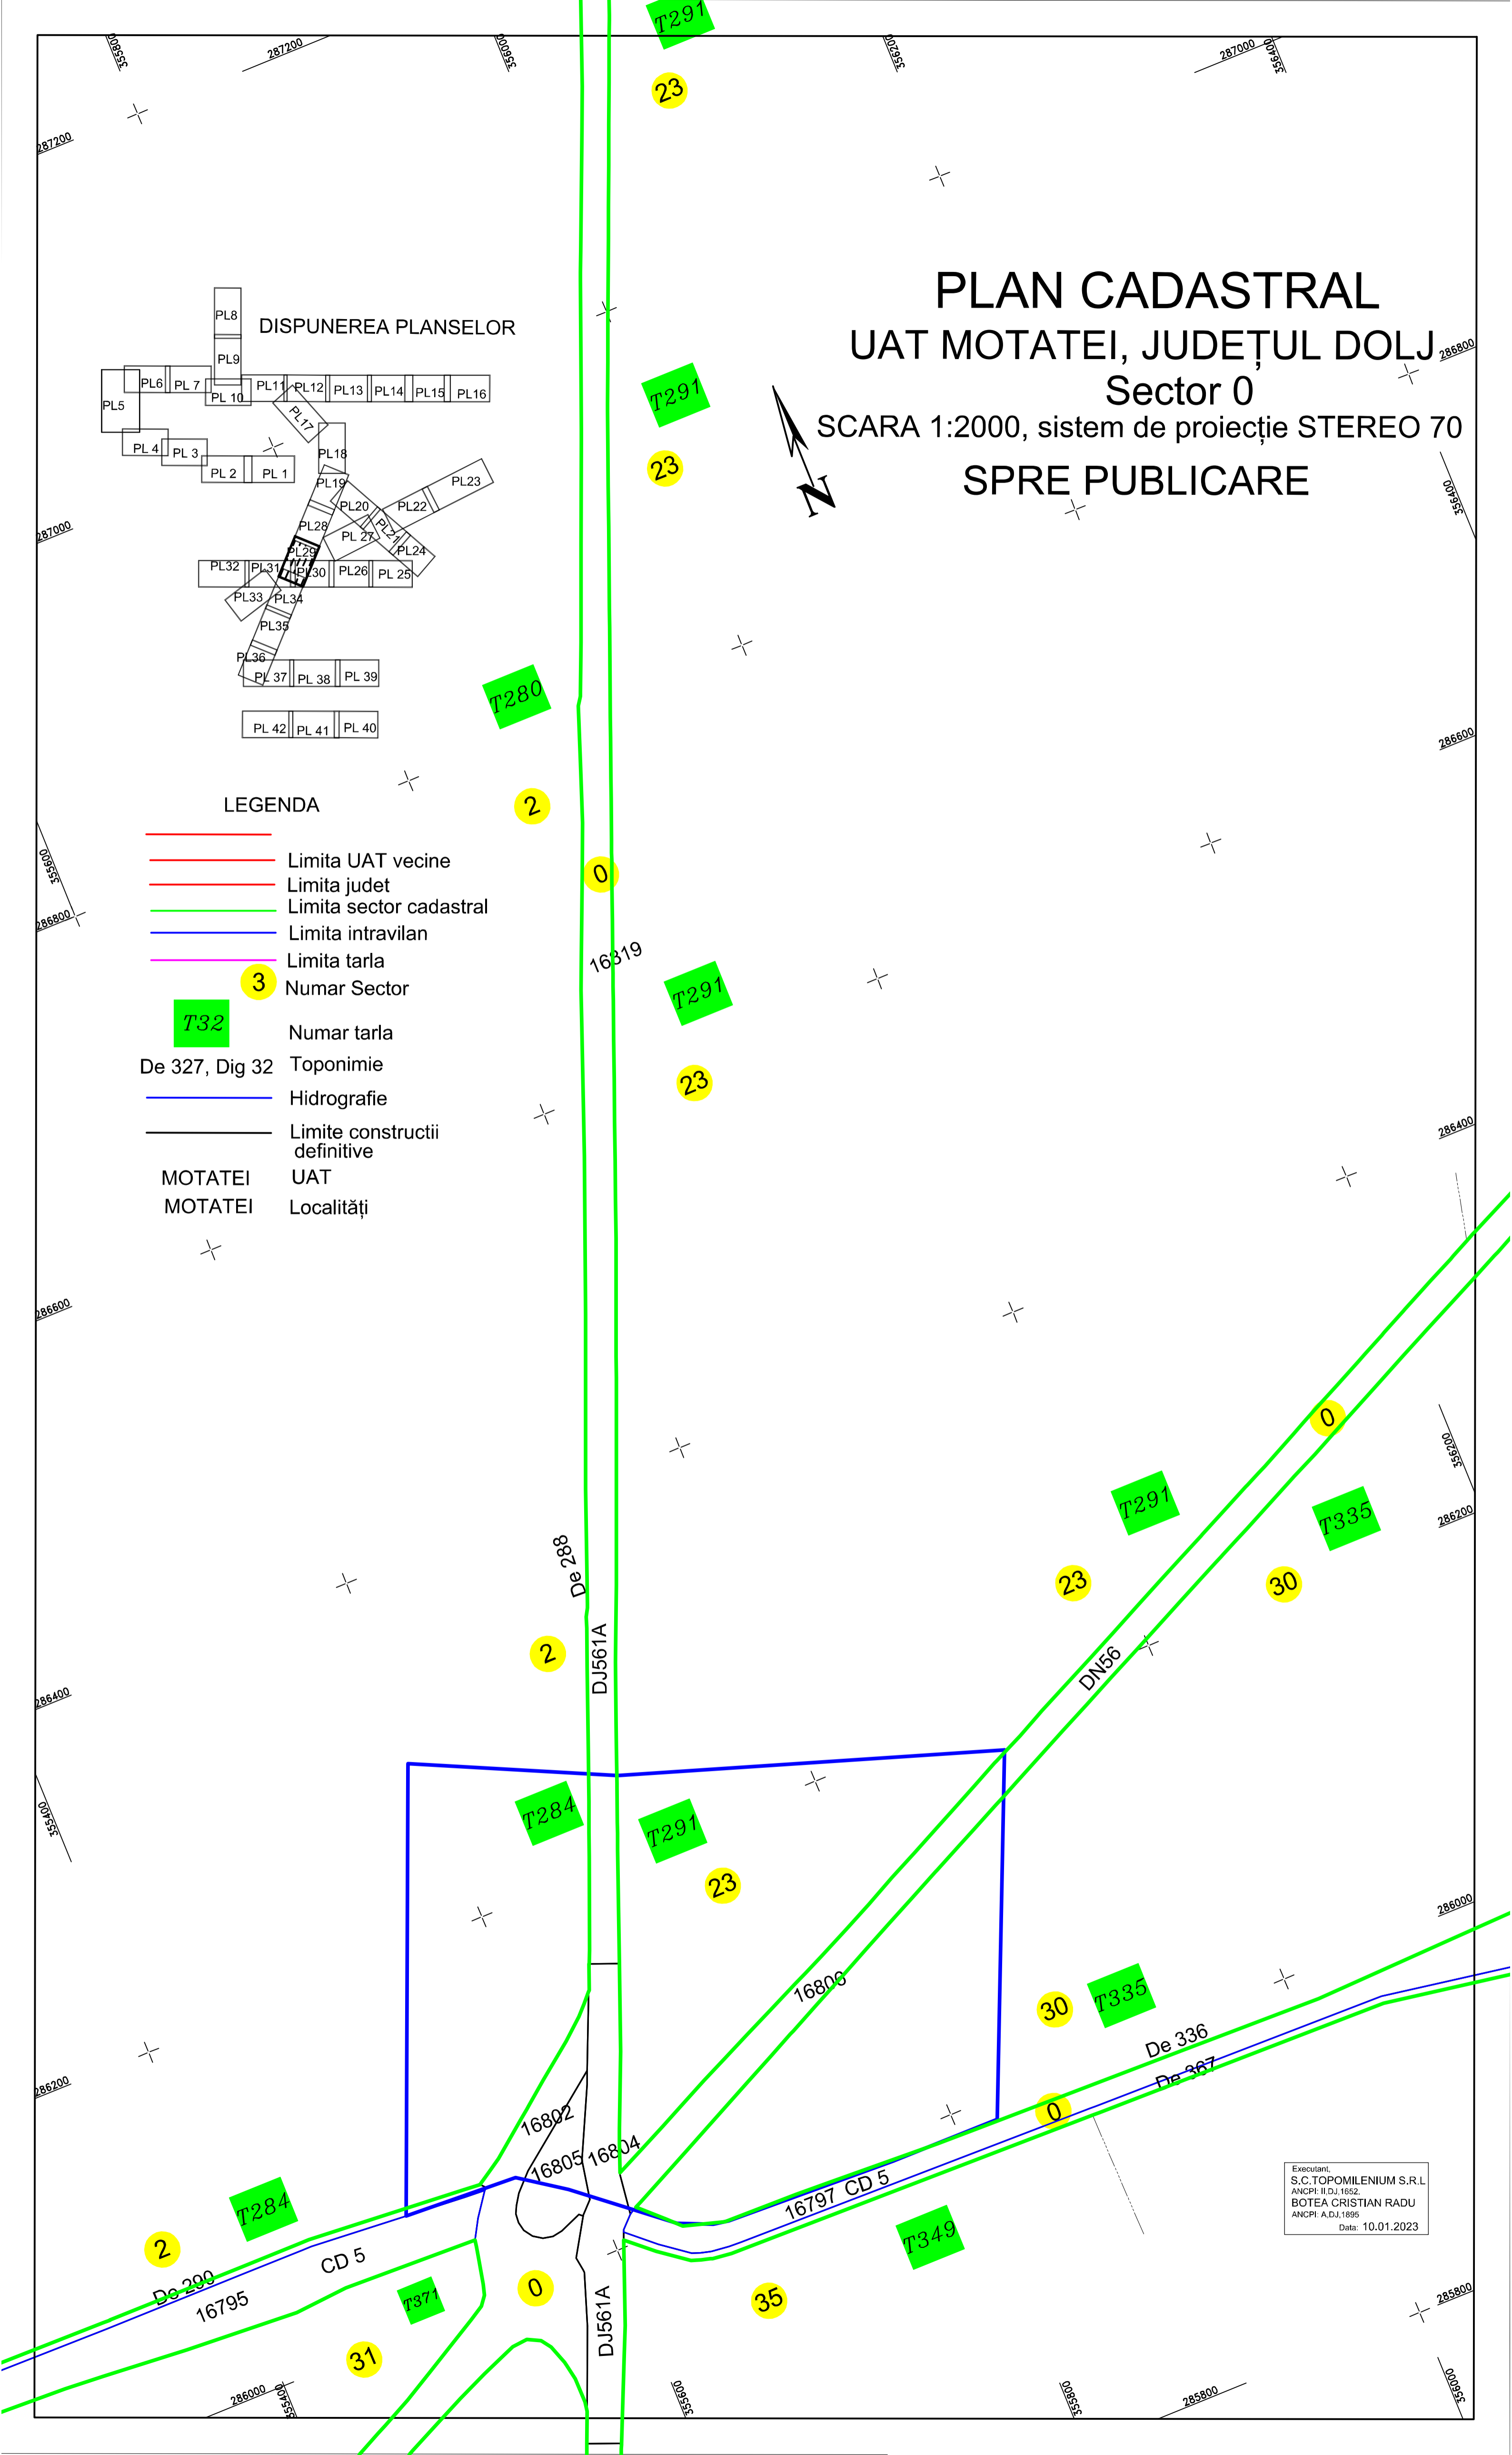

PLAN CADASTRAL

UAT MOTATEI, JUDEȚUL DOLJ

Sector 0

SCARA 1:2000, sistem de proiecție STEREO 70

SPRE PUBLICARE

LEGENDA

- Limita UAT vecine
- Limita judet
- Limita sector cadastral
- Limita intravilan
- Limita tarla
- 3 Numar Sector
- T32 Numar tarla
- De 327, Dig 32 Toponimie
- Hidrografie
- Limite constructii definitive
- MOTATEI UAT
- MOTATEI Localități

Executanti:
 S.C. TOPOMIENIUM S.R.L.
 ANCP: IL.DJ.1652.
 BOTEJA CRISTIAN RADU
 ANCP: A.DJ.1895
 Data: 10.01.2023