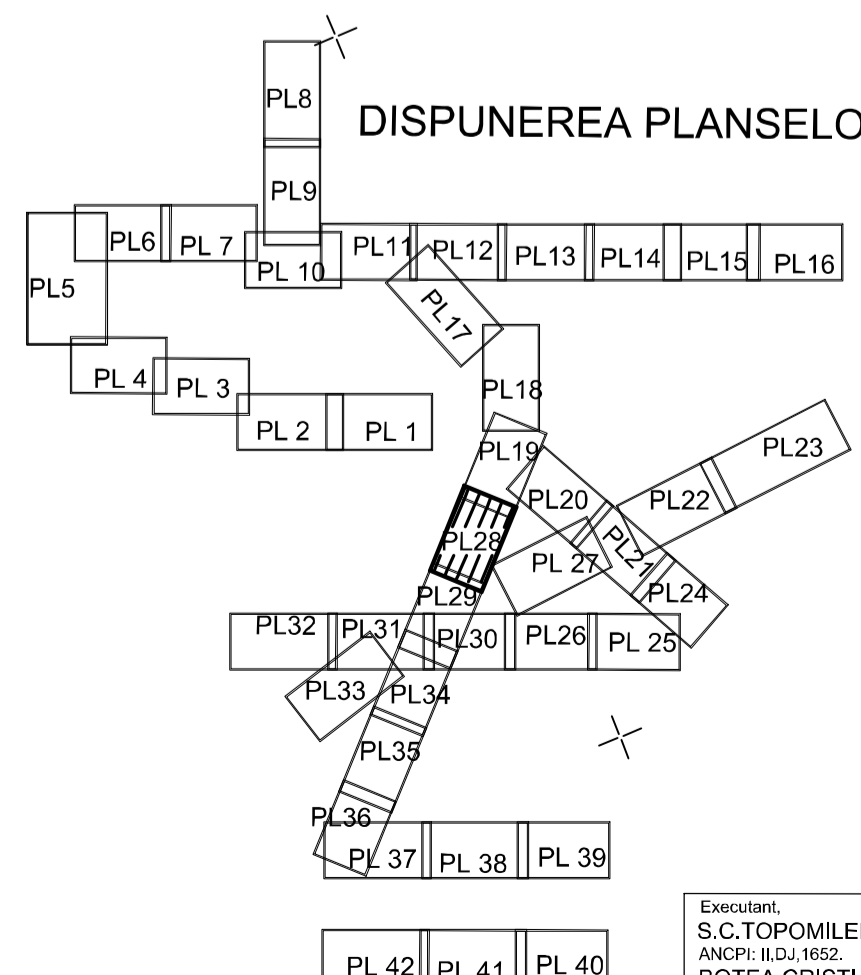

PLAN CADASTRAL UAT MOTATEI, JUDEȚUL DOLJ

SCARA 1:2000, sistem de proiecție STEREO 70
SPRE PUBLICARE

LEGENDA

- Limita UAT
- Limita UAT vecine
- Limita judet
- Limita sector cadastral
- Limita intravilan
- Limita tarla
- 3 Numar Sector
- T32 Numar tarla
- De 327, Dig 32 Toponimie
- Hidrografie
- Limite constructii definitive
- MOTATEI UAT
- MOTATEI Localități

DISPUNEREA PLANSELOR

Executant,
S.C. TOPOMILENIUM S.R.L
ANCP: II, DJ, 1652
BOTEJA CRISTIAN RADU
ANCP: A, DJ, 1895
Data: 10.01.2023