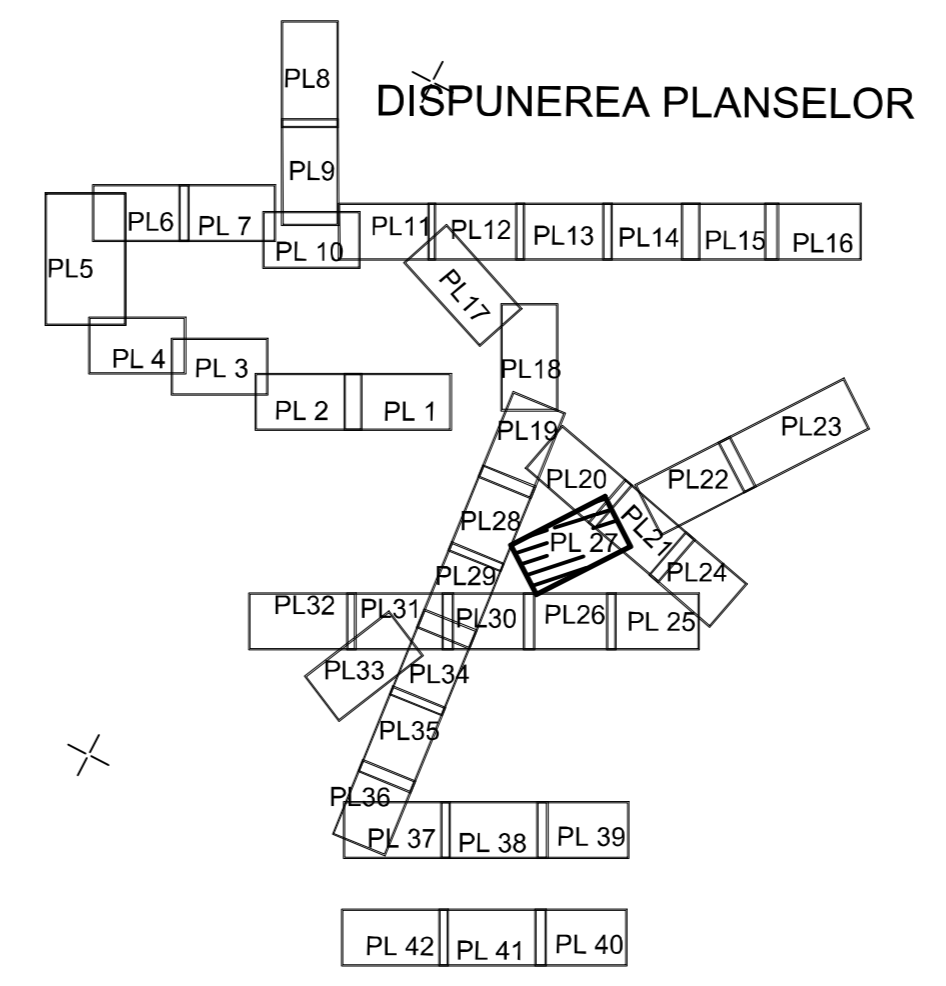

PLAN CADASTRAL

UAT MOTATEI, JUDEȚUL DOLJ

Sector 0

SCARA 1:2000, sistem de proiecție STEREO 70

SPRE PUBLICARE

- LEGENDA
- Limita UAT
 - Limita UAT vecine
 - Limita judet
 - Limita sector cadastral
 - Limita intravilan
 - + Limita tarla
 - Numar Sector
 - Numar tarla
 - De 327, Dig 32 Toponimie
 - Hidrografie
 - Limite constructii definitive
 - MOTATEI UAT
 - MOTATEI Localități