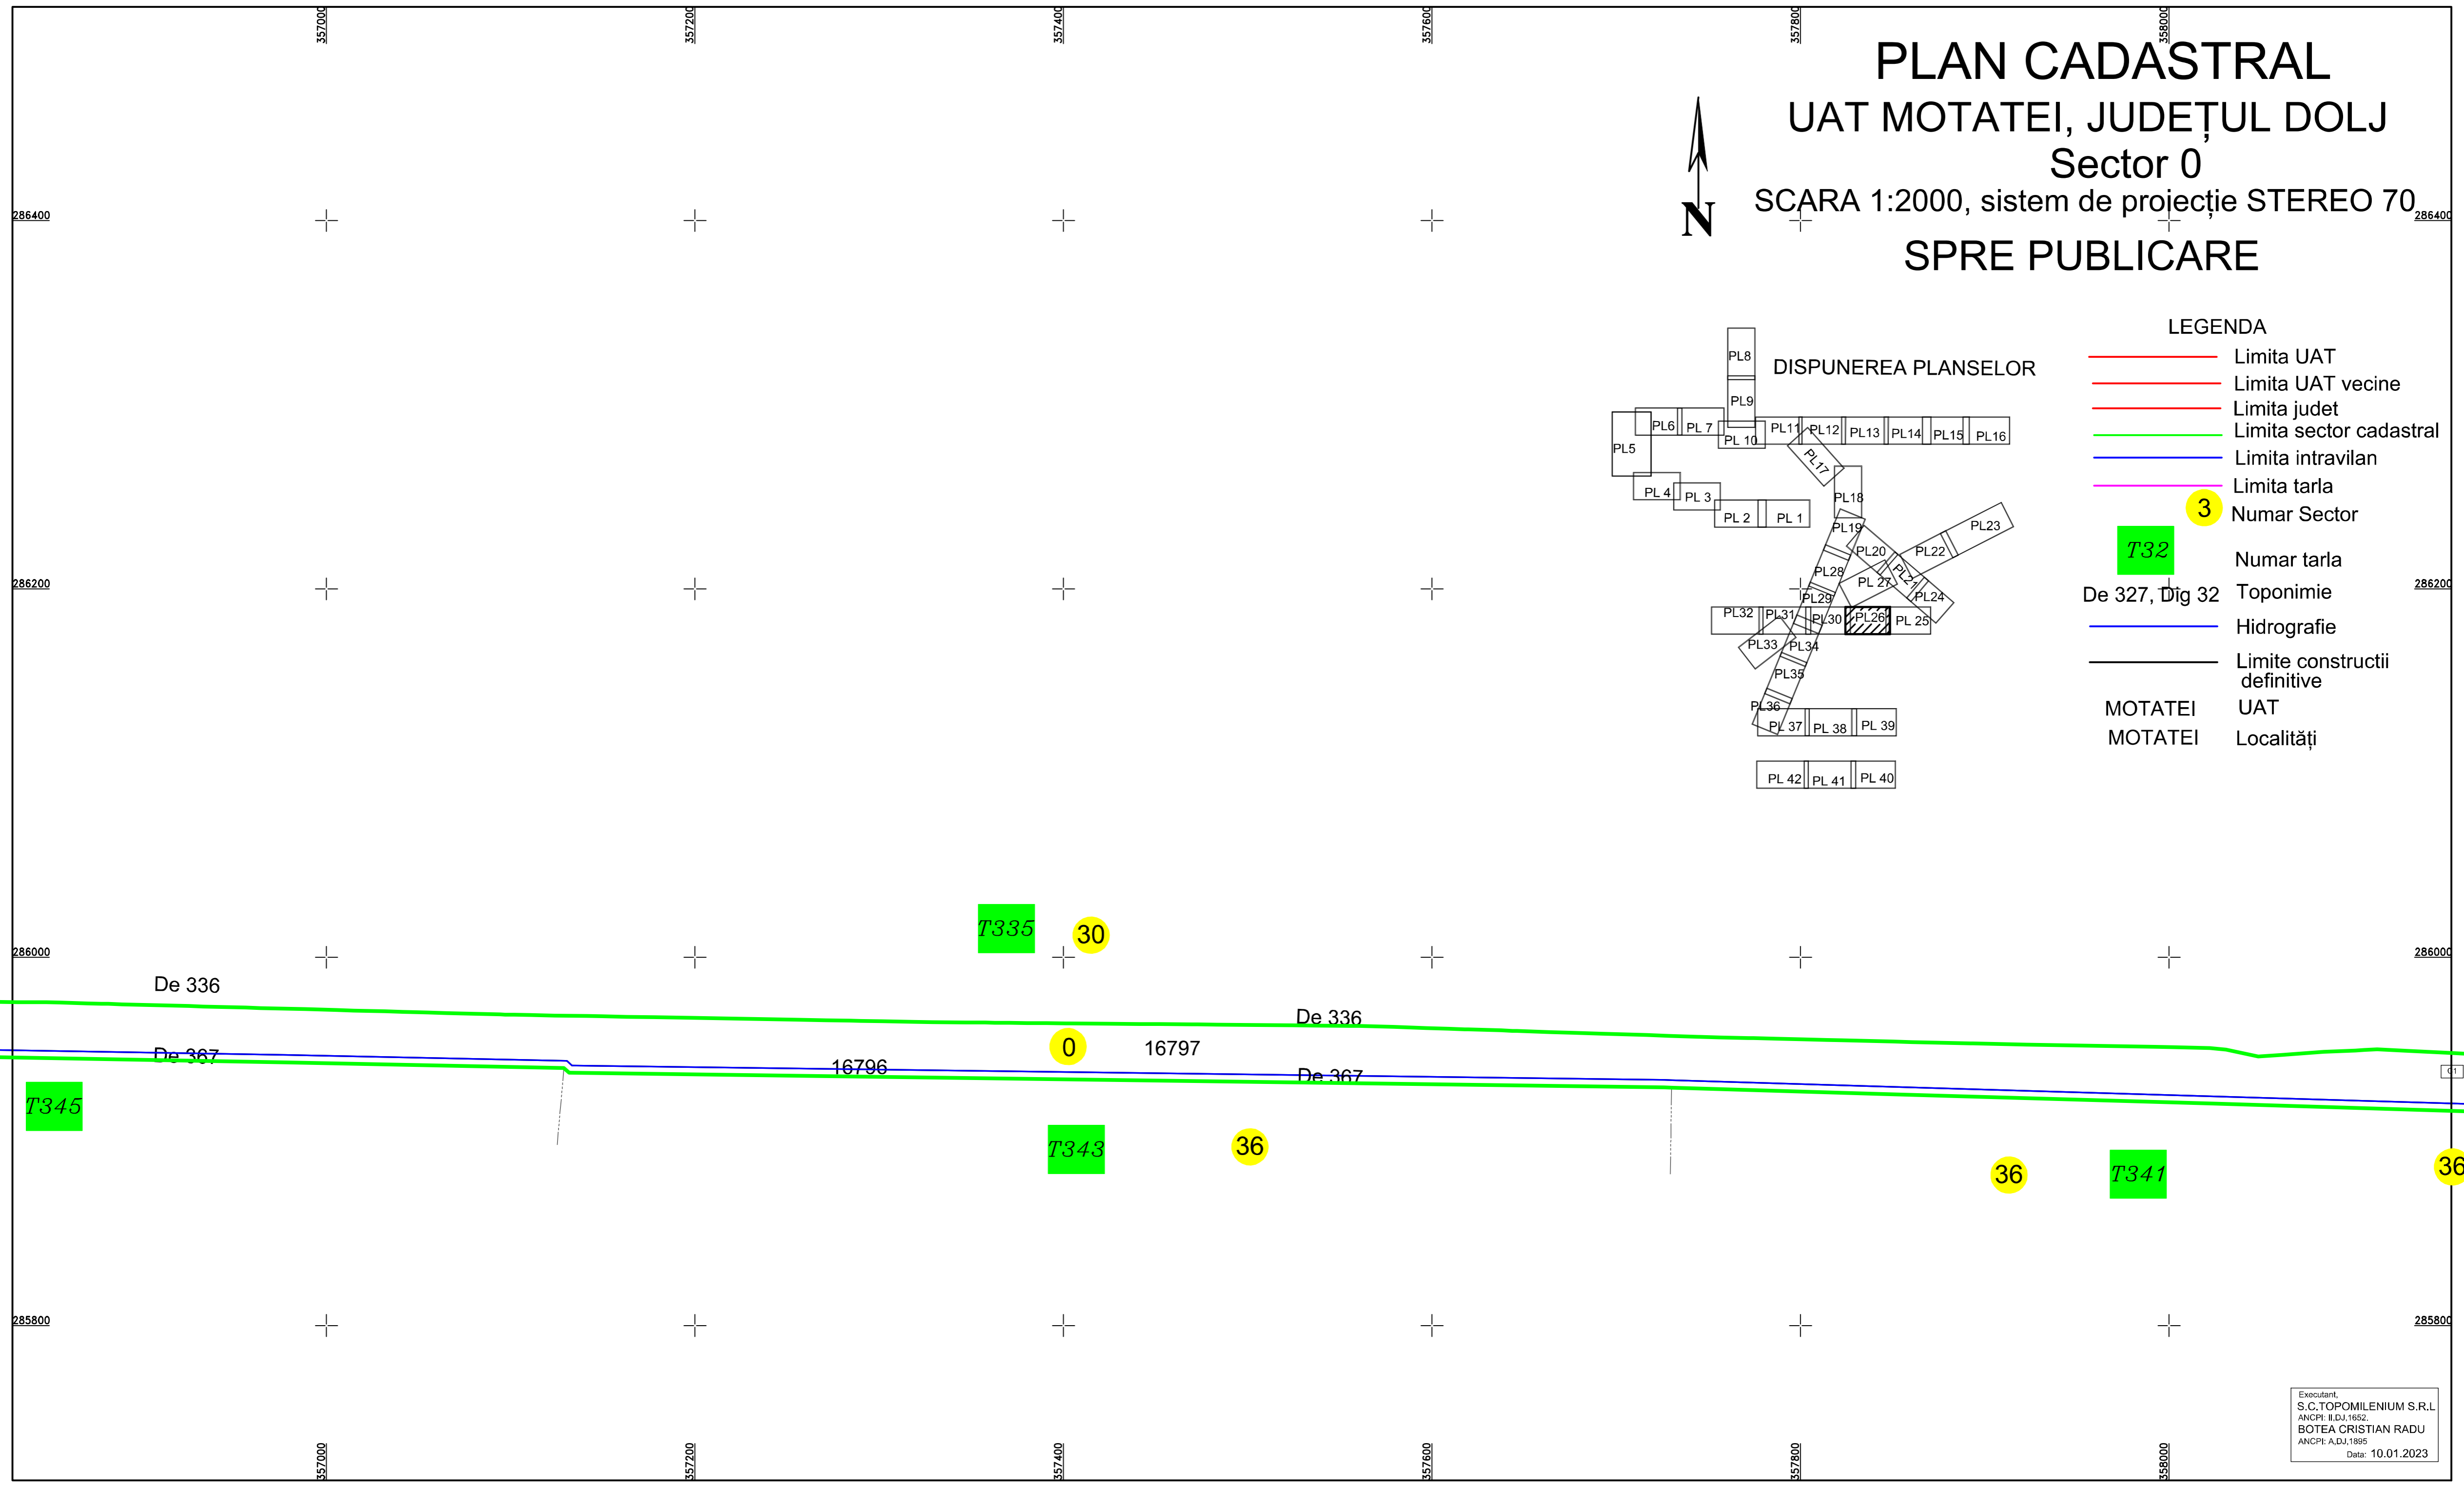

PLAN CADASTRAL

UAT MOTATEI, JUDEȚUL DOLJ

Sector 0

SCARA 1:2000, sistem de proiecție STEREO 70

SPRE PUBLICARE

- LEGENDA
- Limita UAT
 - Limita UAT vecine
 - Limita judet
 - Limita sector cadastral
 - Limita intravilan
 - Limita tarla
 - 3 Numar Sector
 - T32 Numar tarla
 - De 327, Dîg 32 Toponimie
 - Hidrografie
 - Limite constructii definitive
 - MOTATEI UAT
 - MOTATEI Localități

Executant,
S.C. TOPOMIENIUM S.R.L.
ANCPI: IL.DJ.1652,
BOTEA CRISTIAN RADU
ANCPI: A.DJ.1995
Data: 10.01.2023