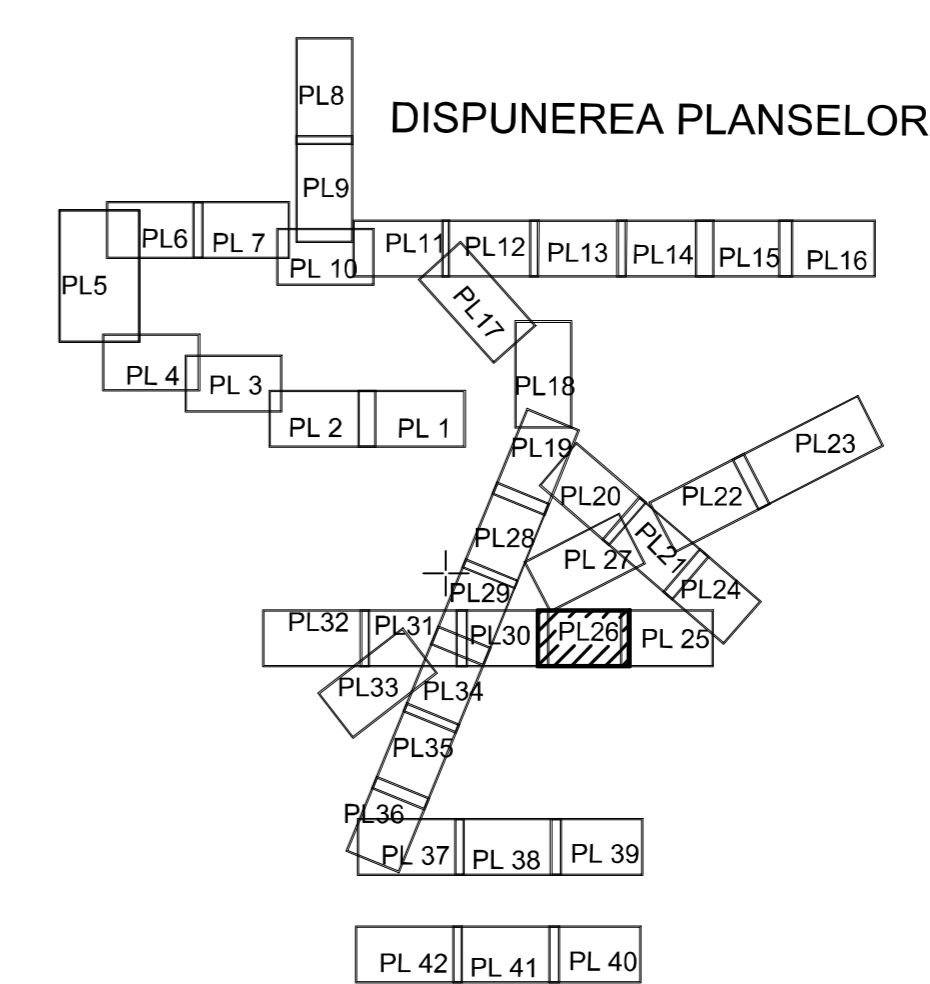

PLAN CADASTRAL

UAT MOTATEI, JUDEȚUL DOLJ

Sector 0

SCARA 1:2000, sistem de proiecție STEREO 70

SPRE PUBLICARE

- LEGENDA
- Limita UAT
 - Limita UAT vecine
 - Limita judet
 - Limita sector cadastral
 - Limita intravilan
 - Limita tarla
 - 3 Numar Sector
 - T32 Numar tarla
 - De 327, Dîg 32 Toponimie
 - Hidrografie
 - Limite constructii definitive
 - MOTATEI UAT
 - MOTATEI Localități

Executant,
S.C. TOPOMIENIUM S.R.L.
ANCPI: IL.DJ.1652,
BOTEA CRISTIAN RADU
ANCPI: A.DJ.1995
Data: 10.01.2023