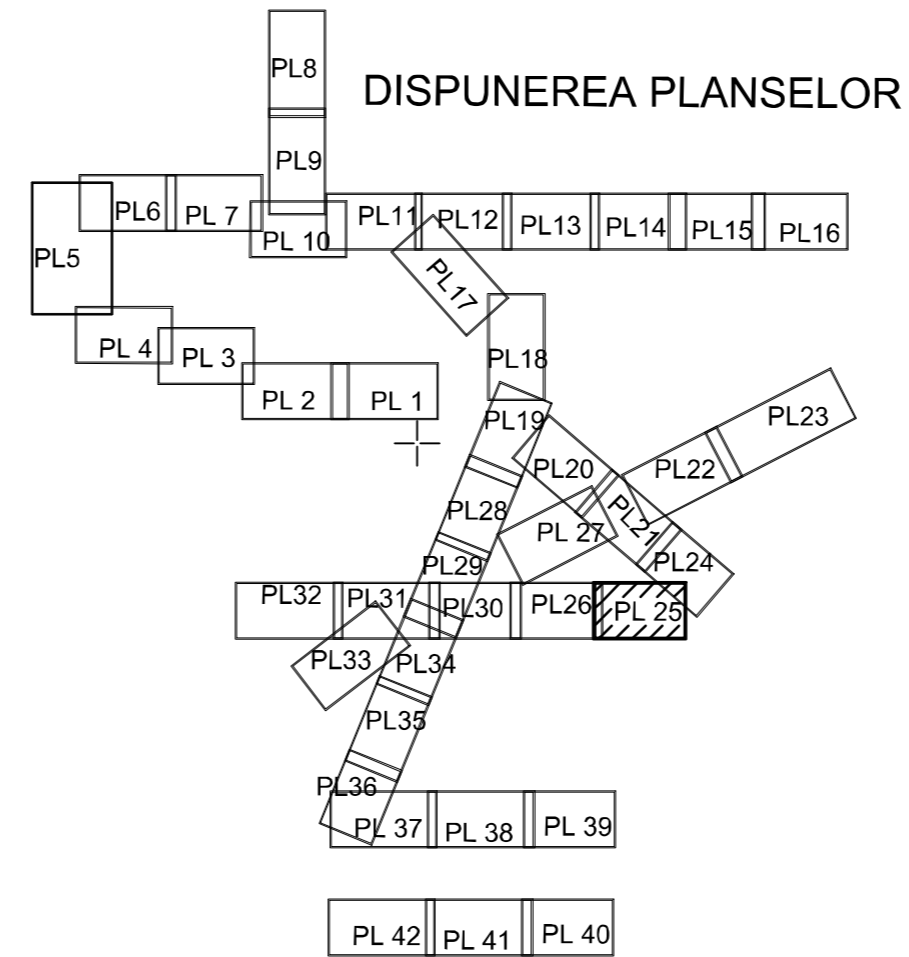

PLAN CADASTRAL

UAT MOTATEI, JUDEȚUL DOLJ

Sector 0

SCARA 1:2000, sistem de proiecție STEREO 70

SPRE PUBLICARE

- LEGENDA**
- Limita UAT
 - Limita UAT vecine
 - Limita judet
 - Limita sector cadastral
 - Limita intravilan
 - Limita tarla
 - 3 Numar Sector
 - T32 Numar tarla
 - De 327, Dig 32 Toponimie
 - Hidrografie
 - Limite constructii definitive
 - MOTATEI UAT
 - MOTATEI Localități

Schita dispunere sectoare