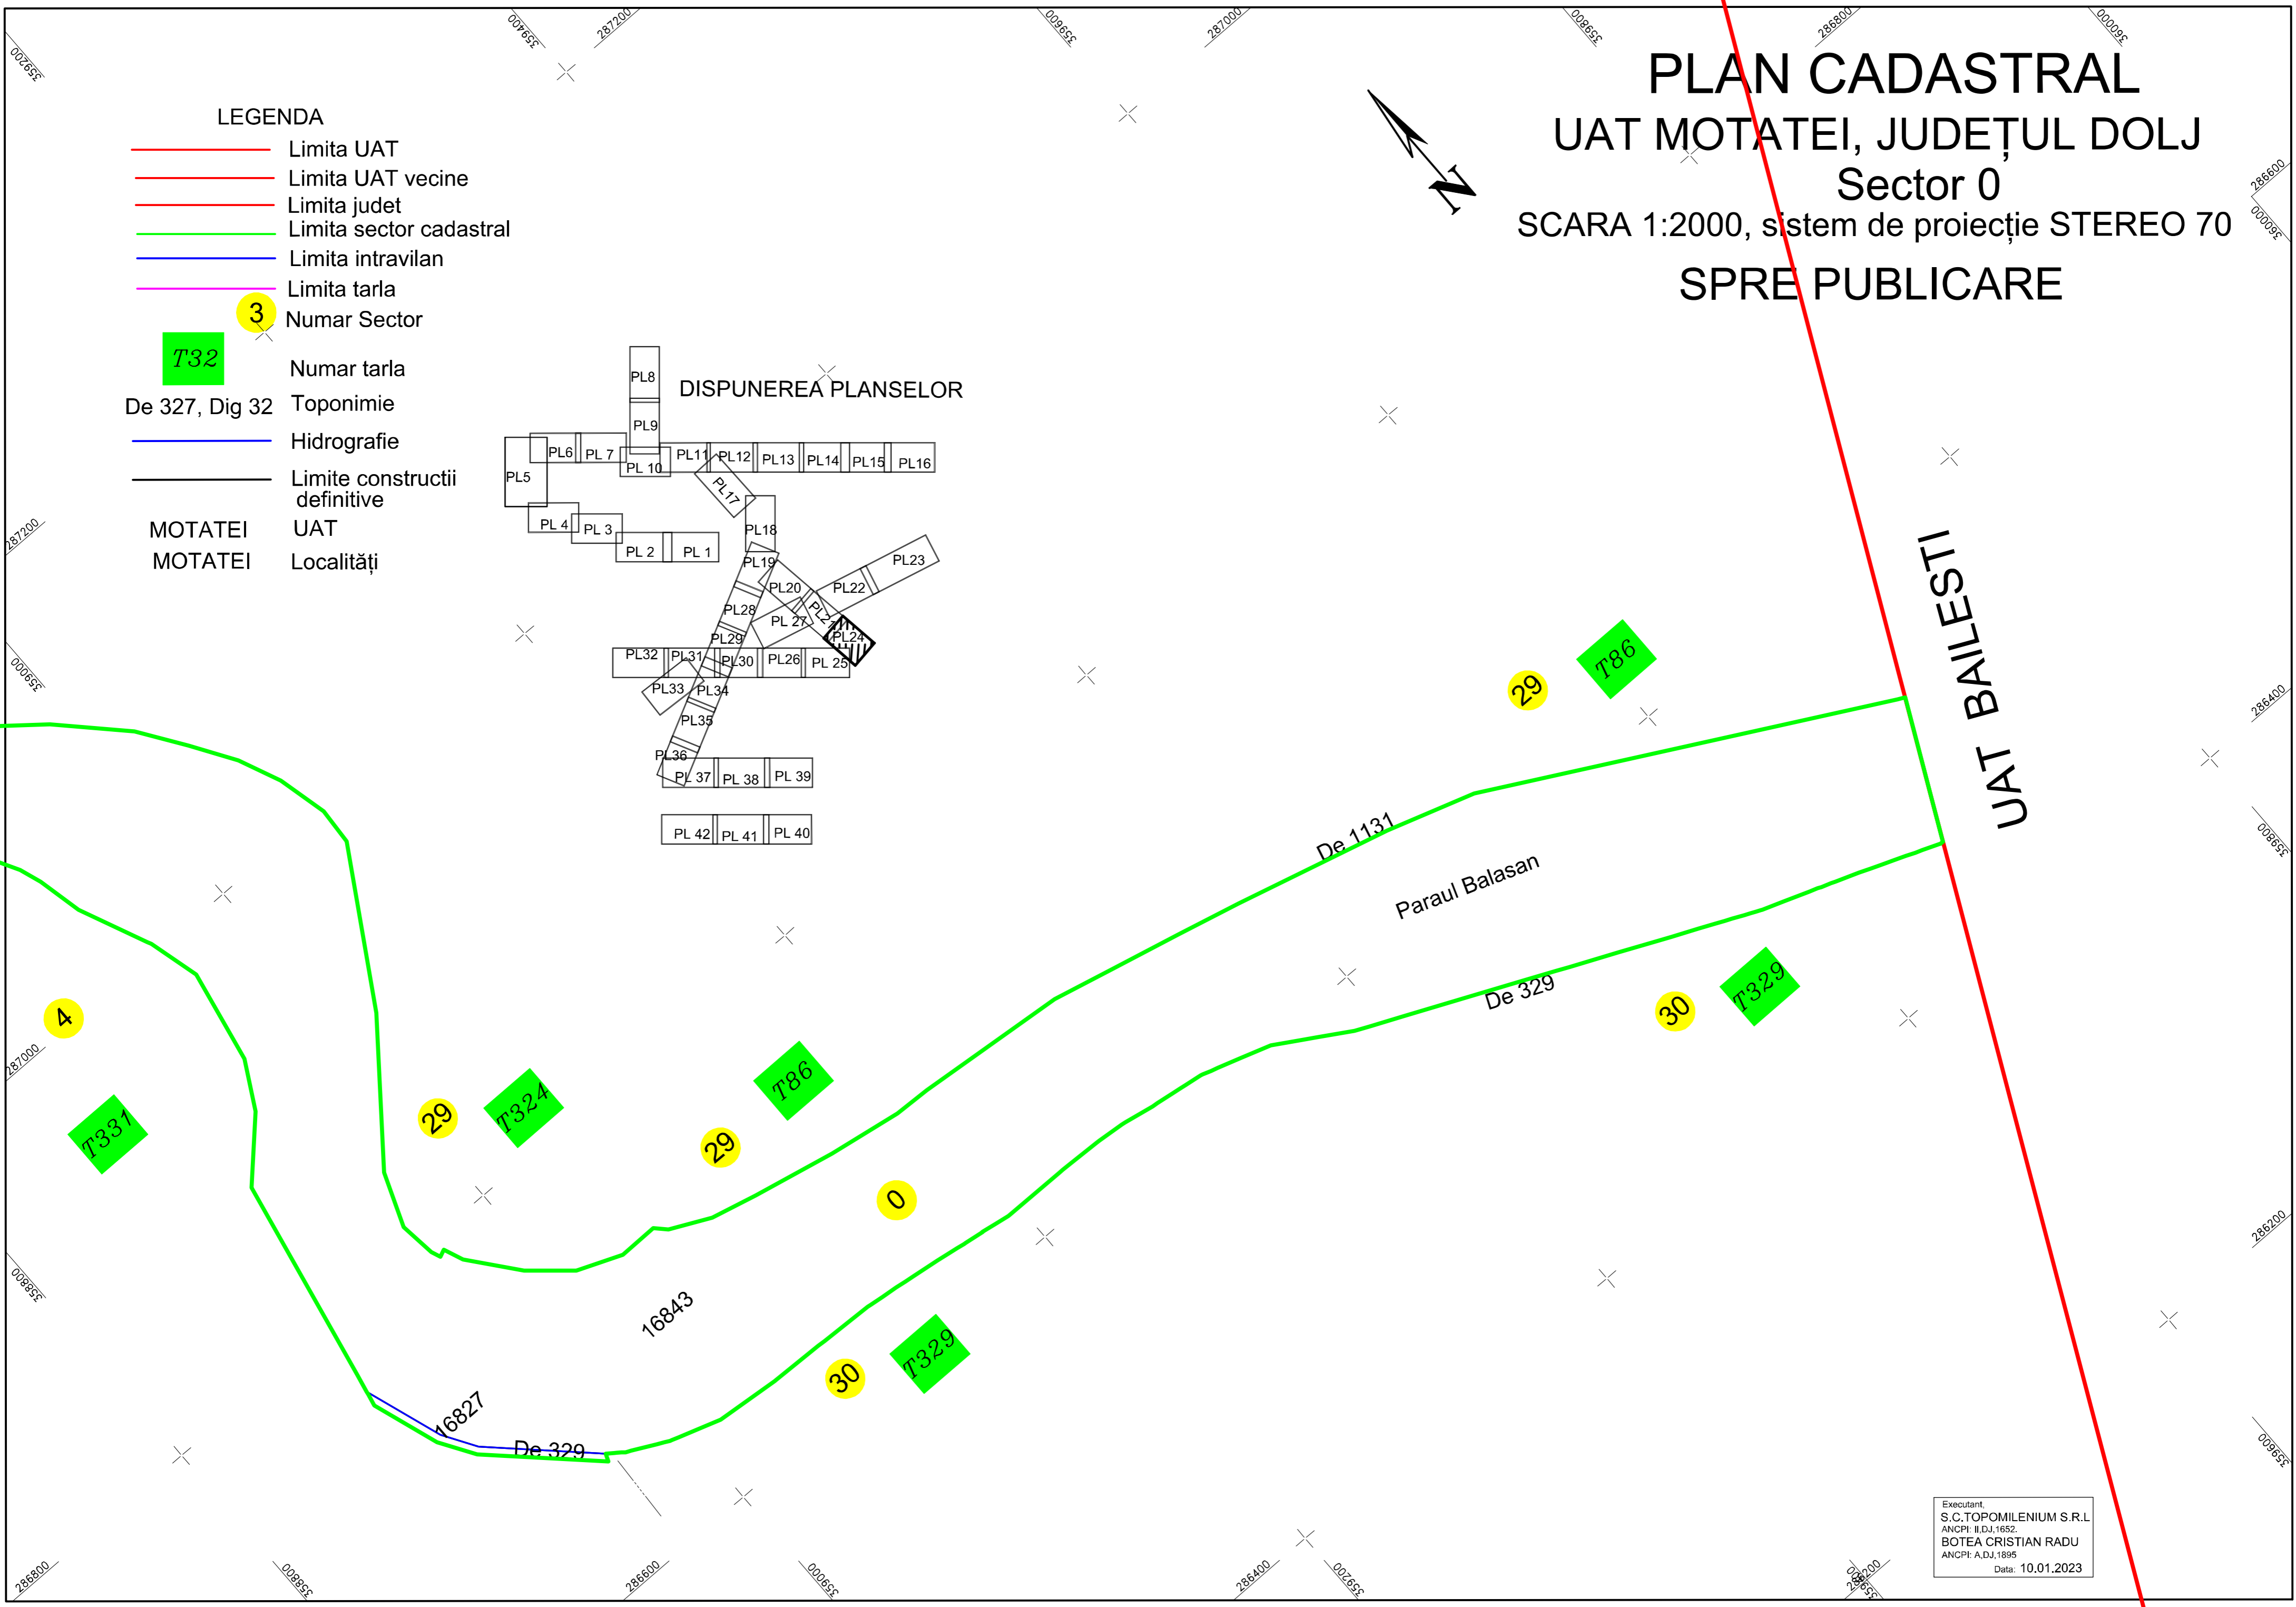

PLAN CADASTRAL

UAT MOTATEI, JUDEȚUL DOLJ

Sector 0

SCARA 1:2000, sistem de proiecție STEREO 70

SPRE PUBLICARE

LEGENDA

- Limita UAT
- Limita UAT vecine
- Limita judet
- Limita sector cadastral
- Limita intravilan
- Limita tarla
- 3 Numar Sector
- T32 Numar tarla
- De 327, Dig 32 Toponimie
- Hidrografie
- Limite constructii definitive
- MOTATEI UAT
- MOTATEI Localități

Executant:
 S.C. TOPOMILENIUM S.R.L.
 ANCPI: II, DJ, 1652.
 BOTEA CRISTIAN RADU
 ANCPI: A, DJ, 1895
 Data: 10.01.2023