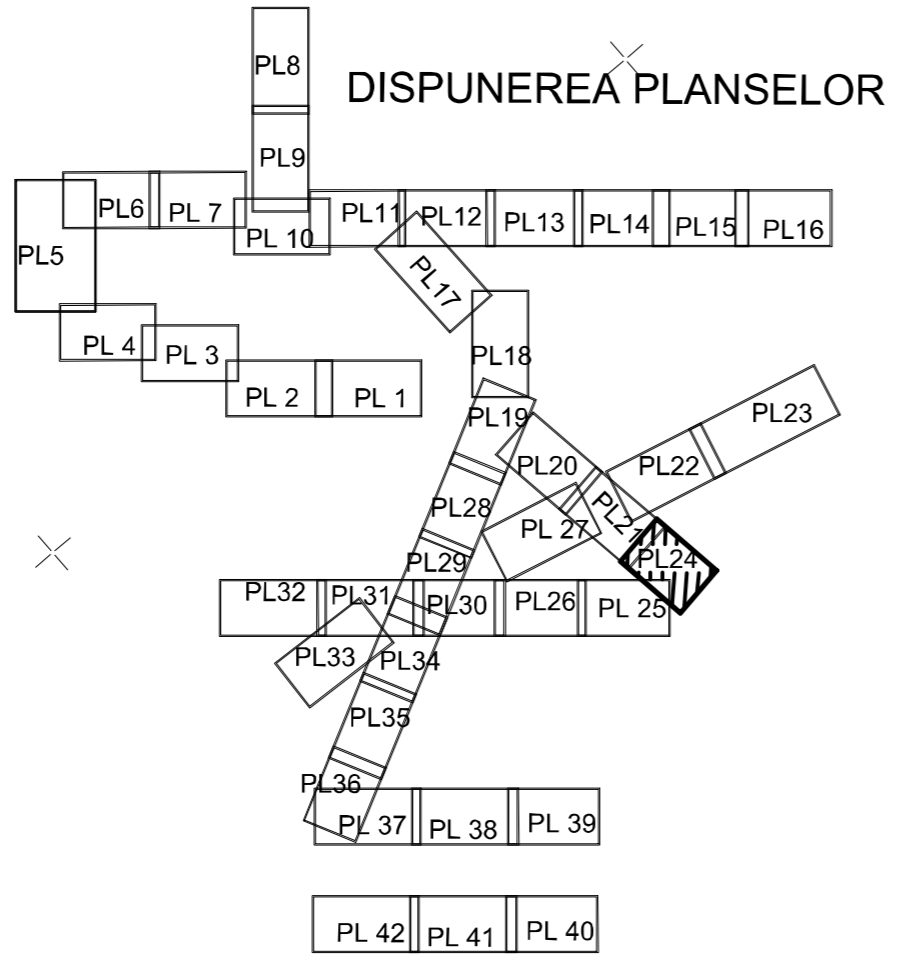

PLAN CADASTRAL

UAT MOTATEI, JUDEȚUL DOLJ

Sector 0

SCARA 1:2000, sistem de proiecție STEREO 70

SPRE PUBLICARE

LEGENDA

- Limita UAT
- Limita UAT vecine
- Limita judet
- Limita sector cadastral
- Limita intravilan
- Limita tarla
- 3 Numar Sector
- T32 Numar tarla
- De 327, Dig 32 Toponimie
- Hidrografie
- Limite constructii definitive
- MOTATEI UAT
- MOTATEI Localități

Executant:
 S.C. TOPOMILENIUM S.R.L.
 ANCPI: II, DJ, 1652.
 BOTEA CRISTIAN RADU
 ANCPI: A, DJ, 1895
 Data: 10.01.2023